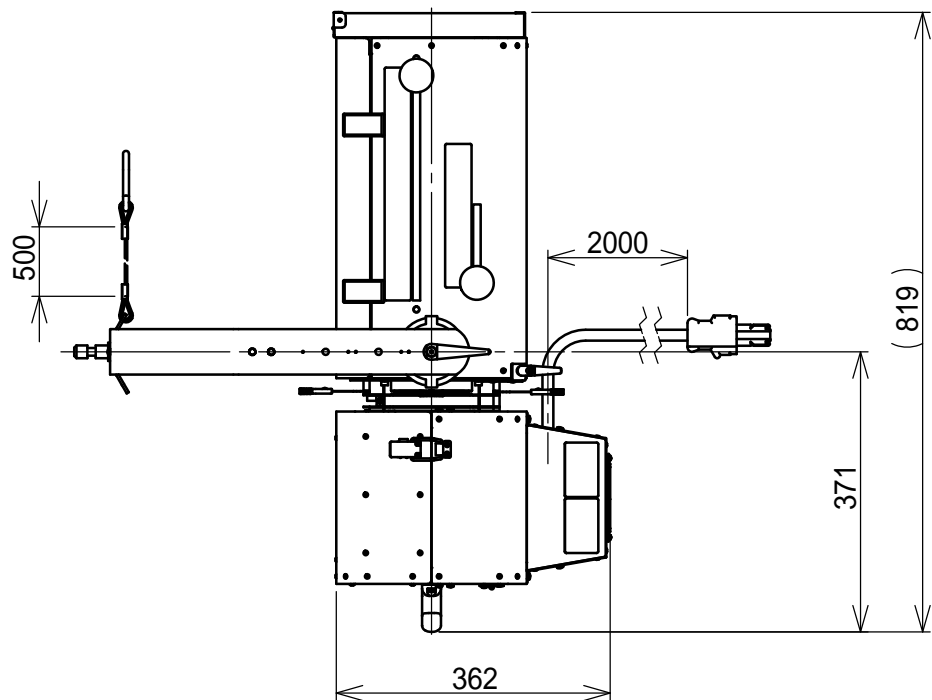

# 製品外観図

名 称	プロファイルスポットライト	型式名称	PCQ-Z1538-2000
-----	---------------	------	----------------

・吊りパイプ中心から器具中心までの距離544mm

定格電圧	100V	本体主材料	鋼板 アルミニウム合金板	適合電球型名 JP100V2000WD JP100V2000WC JP100V1400WD
定格消費電力	2009W	表面仕上	黒塗装	
		本体質量	22.5kg	

図法: 第三角法	単位: mm	尺度: 1:10	
----------	--------	----------	--

 丸茂電機株式会社

整理番号	KSB-K3780-001
作成番号	3-202293