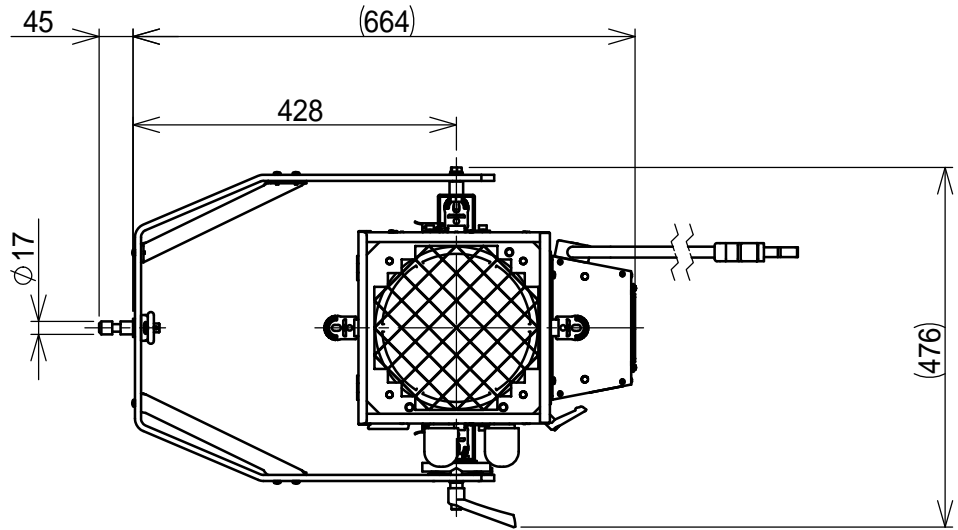

# 製品外観図

名 称	プロファイルスポットライト	型式名称	PCQ-Z1538-2000
-----	---------------	------	----------------

・吊りパイプ中心から器具中心までの距離544mm

定格電圧	100V	本体主材料	鋼板 アルミニウム合金板	適合電球型名 JP100V2000WD JP100V2000WC JP100V1400WD
定格消費電力	2009W	表面仕上	黒塗装	
		本体質量	22.5kg	

図法: 第三角法	単位: mm	尺度: 1:10	
----------	--------	----------	--

 丸茂電機株式会社

整理番号	KSB-K3780-001
作成番号	3-202293