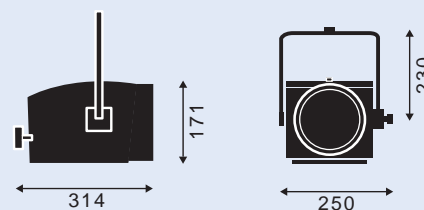

寸 法 図

- LSF2-503-WW

- ※ 1 LED 素子にはバラつきがあり、同一型名においても光色、明るさが異なることがあります。
- ※ 2 製品に組み込まれている物とは別に予備品を付属します。
- ※ 3 制御信号 DMX512/1990 は 1990 年版 USITT の規格です。

※本製品は、改良による仕様変更を予告なく行い、最終仕様と異なる場合があります。あらかじめご了承ください。

丸茂電機株式会社 MARUMO ELECTRIC CO.,LTD.

本社・営業部 〒101-0041 東京都千代田区神田須田町1-2-4 Tel.03-3252-0321 Fax.03-5256-9361
札幌営業所 〒060-0061 北海道札幌市中央区南一条西7-12 (都市ビル) Tel.011-261-0321 Fax.011-261-2728
仙台営業所 〒980-0802 宮城県仙台市青葉区二丁目3-10 (グラン・ジャリオビル) Tel.022-263-0221 Fax.022-263-0225
名古屋営業所 〒461-0008 愛知県名古屋市中区武平町5-1 (名古屋栄ビルディング) Tel.052-951-7425 Fax.052-951-0790
大阪営業所 〒530-0047 大阪府大阪市北区西天満4-11-23 (満電ビル) Tel.06-6312-1913 Fax.06-6315-0604
広島営業所 〒730-0022 広島県広島市中区銀山町1-11 (WAKO 稲荷大橋ビル) Tel.082-249-6400 Fax.082-249-6408
福岡営業所 〒810-0041 福岡県福岡市中央区大名1-14-45 (Q'iz TENUJIN) Tel.092-741-4762 Fax.092-741-4764
沖縄出張所 〒902-0067 沖縄県那覇市安里2-6-23 (インペリアルハイム喜納1308) Tel.098-951-0360 Fax.098-951-0361