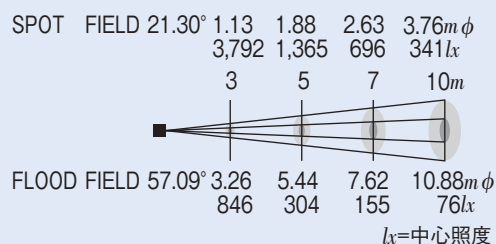

小型 LED スポットライト

特 徴

- ●消費電力 90W でハロゲン電球 500W 相当の明るさ。
- ●色温度 3000K の柔らかく、暖かな光。
- ●滑らかでスムーズな調光特性。
- ●Ra90 の高演色性 LED 素子を採用。
- ●20,000 時間を超える長寿命。
- ●軽量で、扱いやすく操作性の高い灯体設計。
- ●密閉式の電源と自然空冷方式の採用により静音性を確保。

仕 様

型式名称	LSF2-503-WW
定格電圧	A C 100 V
調光範囲	0%~ 100%
定格消費電力	90W
制御チャンネル数	1ch
色温度	3000K ※ 1
演色性	typ.Ra90
最高周囲温度	35 °C
最高表面温度	68 °C
本体質量	4.2kg
上下使用角度範囲	上方向 90° ~ 下方向 90°
ハンガー使用角度範囲	上方向 50° ~ 下方向 90°
スタンド使用角度範囲	上方向 90° ~ 下方向 50°
最小離隔距離	0.1m
最小照射距離	0.1m
ヒューズ	125V-3A ※ 2
フィルタホルダ許容荷重	5.0kg
レンズ	フレネルレンズ 112D 80F
電源コード	シリコンゴムシースケーブル 2mm²3C 1.0m
照射角度	16° ~ 55°
プラグ	C型 20A (C-20P)
本体材質	Aluminum+ABS 樹脂
仕上げ色	Black / Ivory
DMX 入力コネクタ	NC5MD-Lx
DMX 出力コネクタ	NC5FD-Lx
入力信号	DMX512/1990 ※ 3
フィルタホルダ	150mm × 150mm
オプション (別売)	バンドア DMX ケーブル (本製品には DMX ケーブルは付属しておりません)

明るさと広がり

- LSF2-503-WW

寸 法 図

- LSF2-503-WW

- ※ 1 LED 素子にはバラつきがあり、同一型名においても光色、明るさが異なることがあります。
- ※ 2 製品に組み込まれている物とは別に予備品を付属します。
- ※ 3 制御信号 DMX512/1990 は 1990 年版 USITT の規格です。

※本製品は、改良による仕様変更を予告なく行い、最終仕様と異なる場合があります。あらかじめご了承ください。

丸茂電機株式会社 MARUMO ELECTRIC CO.,LTD.

本社・営業部 〒101-0041 東京都千代田区神田須田町1-2-4 Tel.03-3252-0321 Fax.03-5256-9361
札幌営業所 〒060-0061 北海道札幌市中央区南一条西7-12 (都市ビル) Tel.011-261-0321 Fax.011-261-2728
仙台営業所 〒980-0802 宮城県仙台市青葉区二丁目3-10 (グラン・ジャリオビル) Tel.022-263-0221 Fax.022-263-0225
名古屋営業所 〒461-0008 愛知県名古屋市中区武平町5-1 (名古屋栄ビルディング) Tel.052-951-7425 Fax.052-951-0790
大阪営業所 〒530-0047 大阪府大阪市北区西天満4-11-23 (満電ビル) Tel.06-6312-1913 Fax.06-6315-0604
広島営業所 〒730-0022 広島県広島市中区銀山町1-11 (WAKO 稲荷大橋ビル) Tel.082-249-6400 Fax.082-249-6408
福岡営業所 〒810-0041 福岡県福岡市中央区大名1-14-45 (Q'iz TENUJIN) Tel.092-741-4762 Fax.092-741-4764
沖縄出張所 〒902-0067 沖縄県那覇市安里2-6-23 (インペリアルハイム喜納1308) Tel.098-951-0360 Fax.098-951-0361