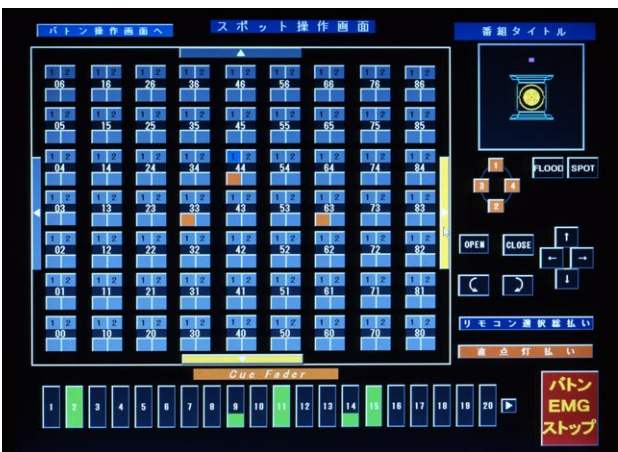

スポットライト操作画面