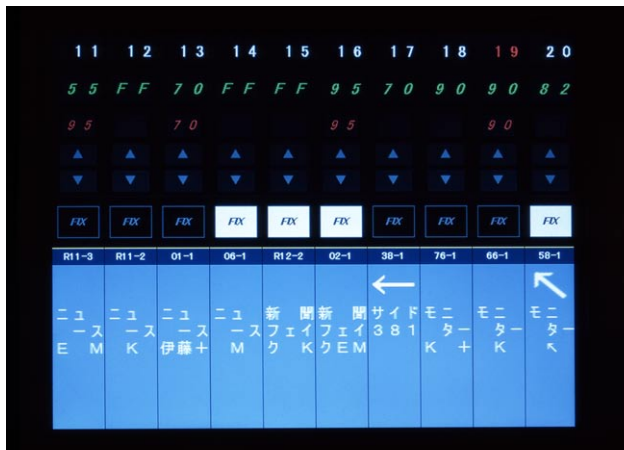

# D スタジオ

調光操作卓面

番組管理場面

キープ&リセットスイッチ

21.1 型液晶タッチディスプレイ

手書き入力付きタブレットPC