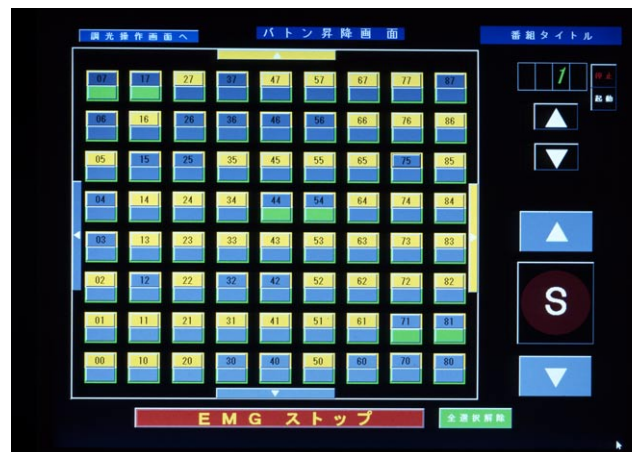

D スタジオ

D スタジオ調光設備

調光器

- 1 L 20 A × 339 台
- 1 L 60 A × 146 台
- 1 L 100 A × 12 台
- 200 V 1 L 10 kW × 12 台

調光操作卓

- メモリー …… 120 キュー× 200 番組
- クロス操作パネル …… 1 式
- キューエンコーダ …… 20 本
- キューデータ表示器 …… 2 面
- プリセットエンコーダ …… 50 本× 1 段
- 各チャンネル用表示器 …… 5 面
- ホリ専用プリセットエンコーダ …… 6 本
- ホリ専用レベル表示器 …… 2 式
- セレクトスイッチ …… 56 個
- チェイス操作パネル …… 1 式
- プログラムパネル …… 1 式
- エマーゼンシー KEEP パネル …… 1 個

- エマーゼンシーシステムリセットスイッチ …… 1 個
- 各種データ表示用ディスプレイ …… 1 台
- 手書き入力用 PC …… 1 式
- モニターセレクトスイッチ …… 1 面
- インカムパネル …… 1 台
- **リモートライト卓**
- プログラムパネル …… 1 式
- スタックメモリ操作パネル …… 1 式
- リモコンスポットライト操作パネル …… 1 式
- 液晶タッチパネルディスプレイ …… 1 台
- モニターセレクトスイッチ …… 1 面
- マイクパネル …… 1 面
- スピーカー操作パネル …… 1 式
- **回路制御卓**
- 各種操作スイッチ …… 1 式
- 負荷選択押ボタンスイッチ …… 1 式
- チャンネル表示器 …… 1 式
- 仕込みスイッチ …… 1 式

- エマーゼンシー操作パネル …… 1 式
- 持込卓用コネクタパネル …… 1 式
- **昇降操作卓**
- ボタン毎昇降選択スイッチ …… 1 式
- プログラムパネル …… 1 式
- 各種データ表示用ディスプレイ …… 1 式
- 非常停止スイッチ …… 1 式
- **DMX・RMX 盤**
- 各種信号制御ユニット …… 1 式
- 各種分岐 MCCB …… 1 式
- **ワイヤレス装置**
- ワイヤレスアンテナ …… 1 式
- ワイヤレスコントローラ (タブレット PC) …… 6 台
- ワイヤレス充電器ボックス (5 台用) …… 2 台
- **ムービングコンソール**
- GRAND MA …… 1 台

ボタン昇降画面