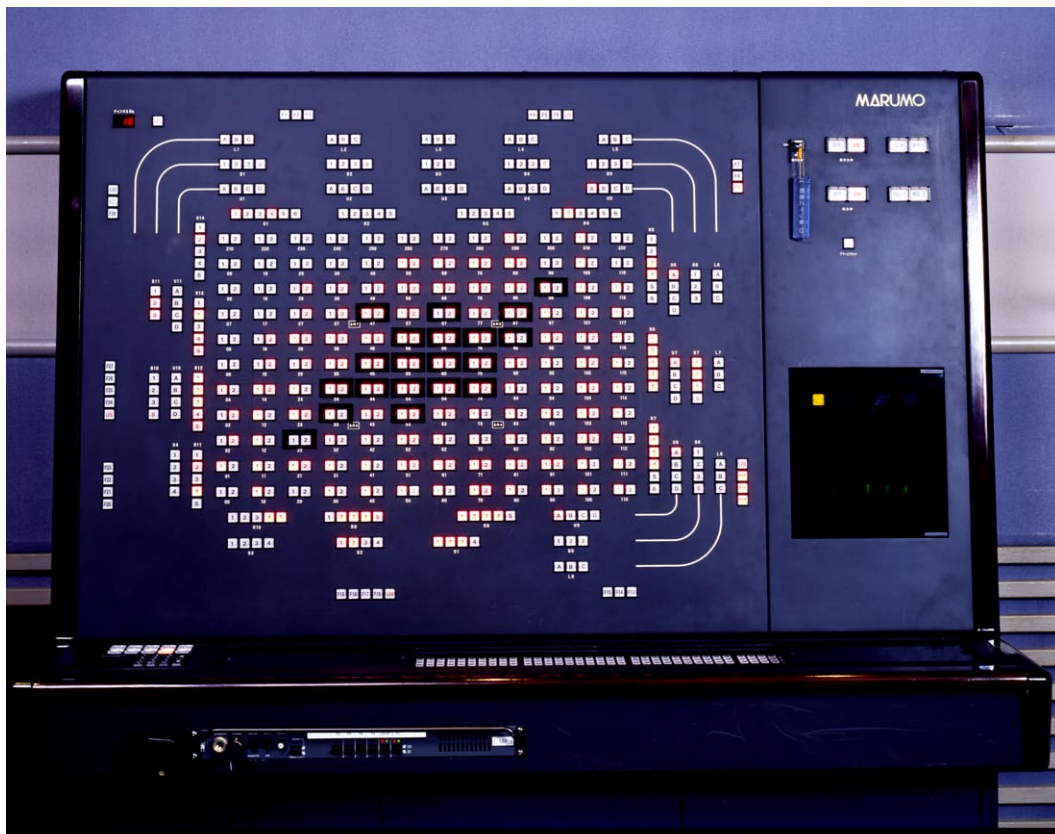

ボタン昇降操作卓

D スタジオ

回路制御卓