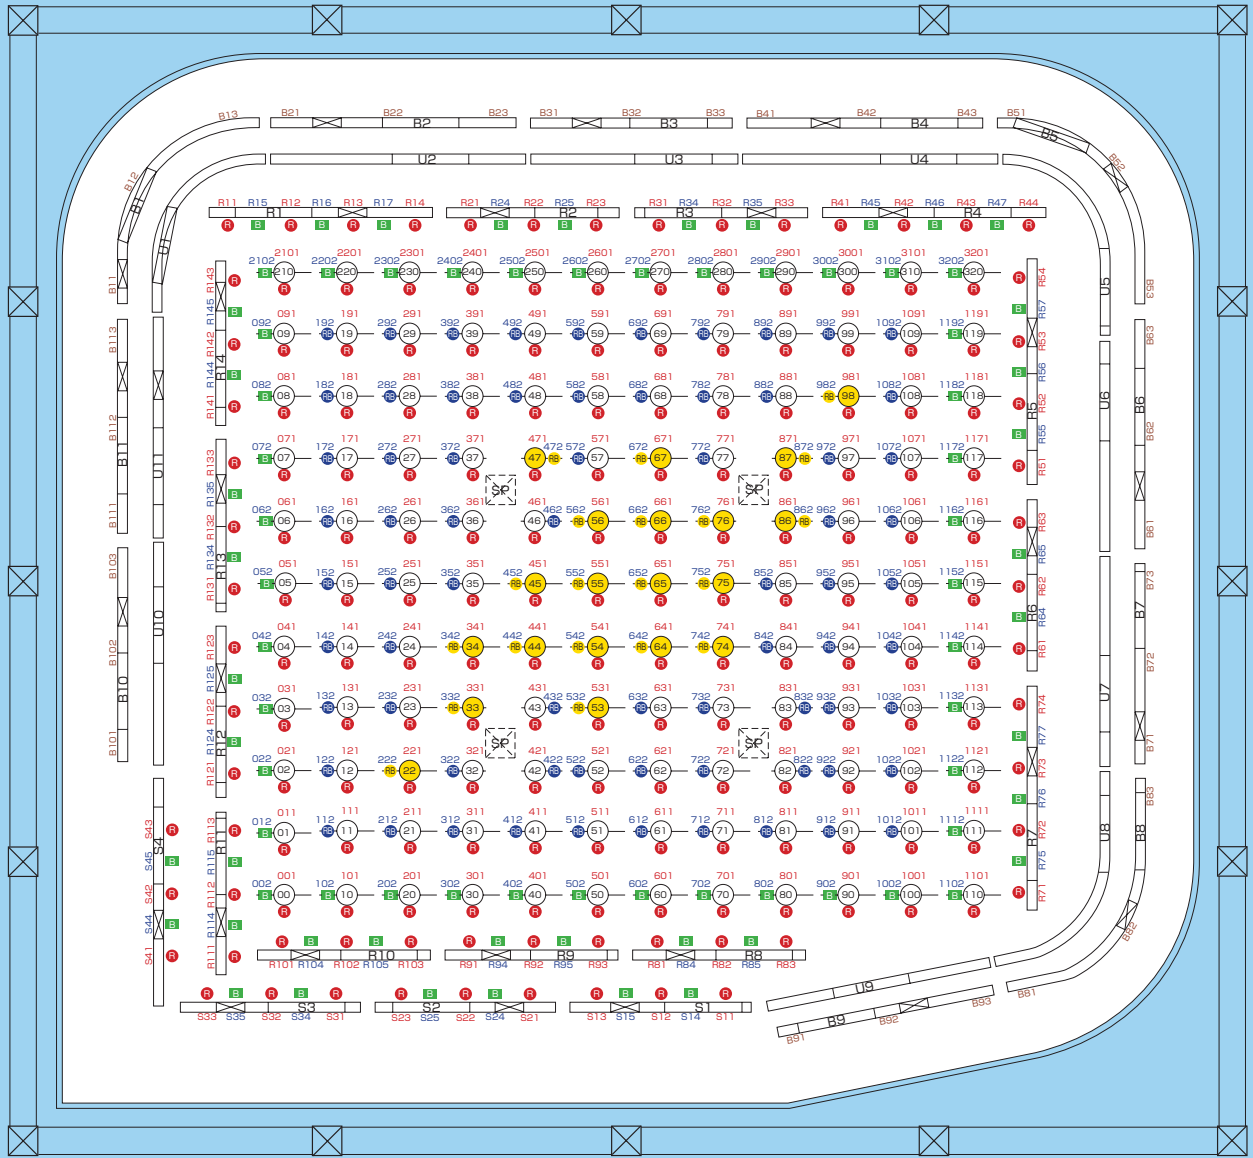

Dスタジオ負荷設備

Dスタジオ平面図

凡例 赤色数字=リモコンスポット用スポットNo. (R) = リモコンスポットライト (RB) = 蛍光灯リモコンフラッドライト (UPS 強制点灯回路)
青色数字=蛍光灯リモコンフラッドライト用スポットNo. (E) = 固定型蛍光灯フラッドライト (RB) = 蛍光灯リモコンフラッドライト

No.00～No.09 ライトボタン (斜め)

- 一点吊りボタン
- C型 30 Aコンセント× 2個
- A C電源コネクタ× 3個 (内、2個はリモコンスポット専用)
- イーサネットコネクタ× 2個 リモコンスポット専用
- DMXコネクタ× 1個
- **No.210 ライトボタン (斜め)**
- 一点吊りボタン
- C型 30 Aコンセント× 2個
- A C電源コネクタ× 3個 (内、2個はリモコンスポット専用)
- イーサネットコネクタ× 2個 リモコンスポット専用
- DMXコネクタ× 1個
- **No.10～No.19 ライトボタン**
- 一点吊りボタン
- C型 30 Aコンセント× 2個
- A C電源コネクタ× 3個 (内、2個はリモコンスポット専用)

- イーサネットコネクタ× 2個 リモコンスポット専用
- DMXコネクタ× 1個
- **No.220 ライトボタン**
- 一点吊りボタン
- C型 30 Aコンセント× 2個
- A C電源コネクタ× 3個 (内、2個はリモコンスポット専用)
- イーサネットコネクタ× 2個 リモコンスポット専用
- DMXコネクタ× 1個
- **No.20～No.29 ライトボタン**
- 一点吊りボタン
- C型 30 Aコンセント× 2個
- A C電源コネクタ× 3個 (内、2個はリモコンスポット専用)
- イーサネットコネクタ× 2個 リモコンスポット専用
- DMXコネクタ× 1個
- **No.230 ライトボタン**
- 一点吊りボタン

- C型 30 Aコンセント× 2個
- A C電源コネクタ× 3個 (内、2個はリモコンスポット専用)
- イーサネットコネクタ× 2個 リモコンスポット専用
- DMXコネクタ× 1個
- **No.30～No.39 ライトボタン**
- 一点吊りボタン
- C型 30 Aコンセント× 2個
- A C電源コネクタ× 3個 (内、2個はリモコンスポット専用)
- イーサネットコネクタ× 2個 リモコンスポット専用
- DMXコネクタ× 1個
- **No.240 ライトボタン**
- 一点吊りボタン
- C型 30 Aコンセント× 2個
- A C電源コネクタ× 3個 (内、2個はリモコンスポット専用)
- イーサネットコネクタ× 2個 リモコンスポット専用
- DMXコネクタ× 1個