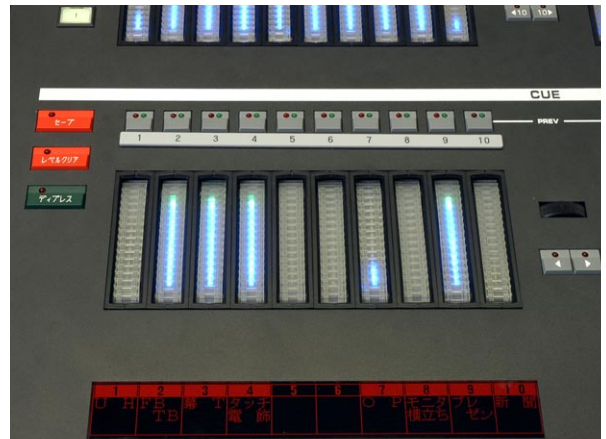

C スタジオ

C スタジオ調光設備

調光器

- 1 L 40 A × 278 台
- 1 L 60 A × 158 台
- 1 L 100 A × 36 台
- 200 V 1 L 10 kW × 22 台

調光操作卓

- メモリー …………… 120 キュー × 200 番組
- クロス操作パネル …………… 1 式
- キューエンコーダ …………… 20 本
- キューデータ表示器 …………… 2 面
- プリセットエンコーダ …………… 50 本 × 1 段
- 各チャンネル用表示器 …………… 5 面
- ホリ専用プリセットエンコーダ …………… 8 本
- ホリ専用レベル表示器 …………… 2 式
- セレクトスイッチ …………… 58 個
- チェイス操作パネル …………… 1 式
- プログラムパネル …………… 1 式

- エマージェンシー KEEP パネル …………… 1 個
- エマージェンシーシステムリセットスイッチ …… 1 個
- 各種データ表示用ディスプレイ …………… 1 台
- 手書き入力用 PC …………… 1 式
- モニターセレクトスイッチ …………… 1 面
- インカムパネル …………… 1 台
- **リモートライト卓**
- プログラムパネル …………… 1 式
- スタックメモリー操作パネル …………… 1 式
- リモコンスポットライト操作パネル …………… 1 式
- 液晶タッチパネルディスプレイ …………… 1 台
- モニターセレクトスイッチ …………… 1 面
- マイク・スピーカー操作パネル …………… 1 面
- **回路制御卓**
- 各種操作スイッチ …………… 1 式
- 負荷選択押ボタンスイッチ …………… 1 式
- チャンネル表示器 …………… 1 式

- 仕込みスイッチ …………… 1 式
- エマージェンシー操作パネル …………… 1 式
- 持込専用コネクタパネル …………… 1 式
- インカムパネル …………… 1 台
- **昇降操作卓**
- ボタン毎昇降選択スイッチ …………… 1 式
- プログラムパネル …………… 1 式
- 液晶タッチパネルモニタ …………… 1 式
- 非常停止スイッチ …………… 1 式
- **ワイヤレス装置**
- ワイヤレスアンテナ …………… 1 式
- ワイヤレスコントローラ (タブレット PC) …… 6 台
- ワイヤレス充電器ボックス (5 台用) …………… 1 台
- **ムービングコンソール**
- GRAND MA …………… 1 台