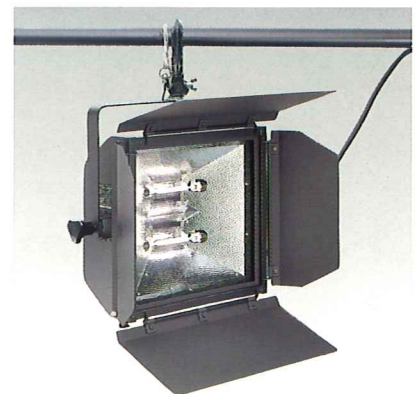

TBF型フラッドライト

角形の大型リフレクタを使用したフラッドライト。ダブルエンドのハロゲン電球を縦方向に並べて配置することにより、影のできにくい、明るくムラのない明かりをつくりだします。