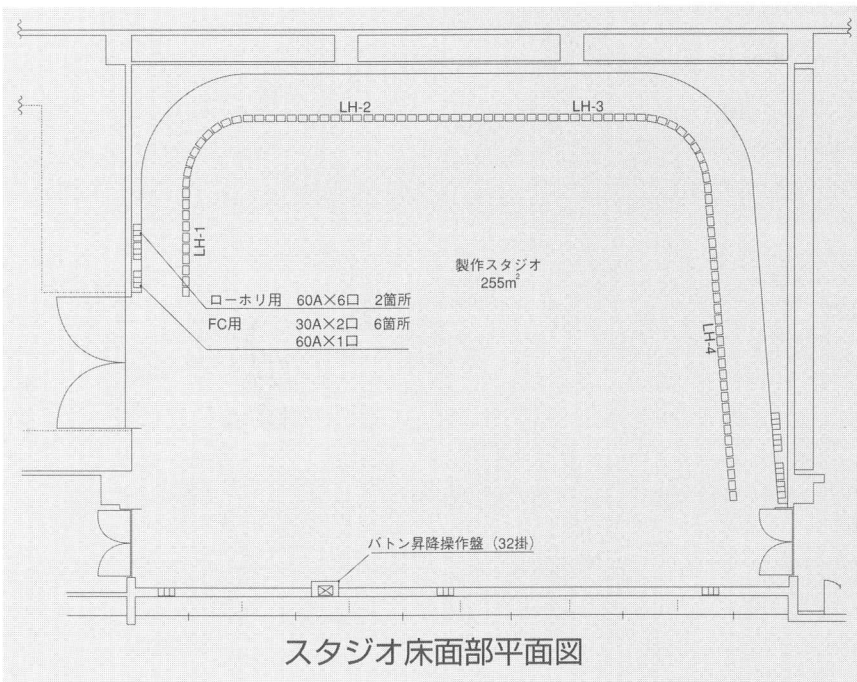

# 負荷設備

- ①ライトボタン
- L1, L2, L3 直線.....各7列
- C型30Aビッグテール式 9個付 3回路
- L=3.3m~4.3m.....21列
- ②バックボタン
- B-1, B-3 曲線
- C型30Aビッグテール式 12個付 3回路
- L=10.765m.....1列
- L=6.137m.....1列
- B-2, B-4 直線
- C型30Aビッグテール式 12個付 3回路
- L=7.21m.....1列
- L=6.0m.....1列
- ③アッパーホリゾンライト
- ライトボタン
- UH-1, UH-3 曲線
- C型20Aコンセント 24個付 3色配線
- L=4.85m.....1列
- L=4.754m.....1列
- UH-2, UH-4 直線
- C型20Aコンセント 24個付 3色配線
- L=7.46m.....1列
- L=6.1m.....1列
- 吊下器具
- QCUⅡ型750W.....96台
- ④ローホリゾンライト
- コンセントボックス
- C型60Aコンセント 6口用.....2個
- ハロゲン500W 3灯用 3色配線
- L=0.9m.....8本
- ハロゲン500W 6灯用 3色配線
- L=1.8m.....11本
- ⑤ウォールコンセント
- C型30A 2口用 MCCB付
- C型60A 1口用.....6個