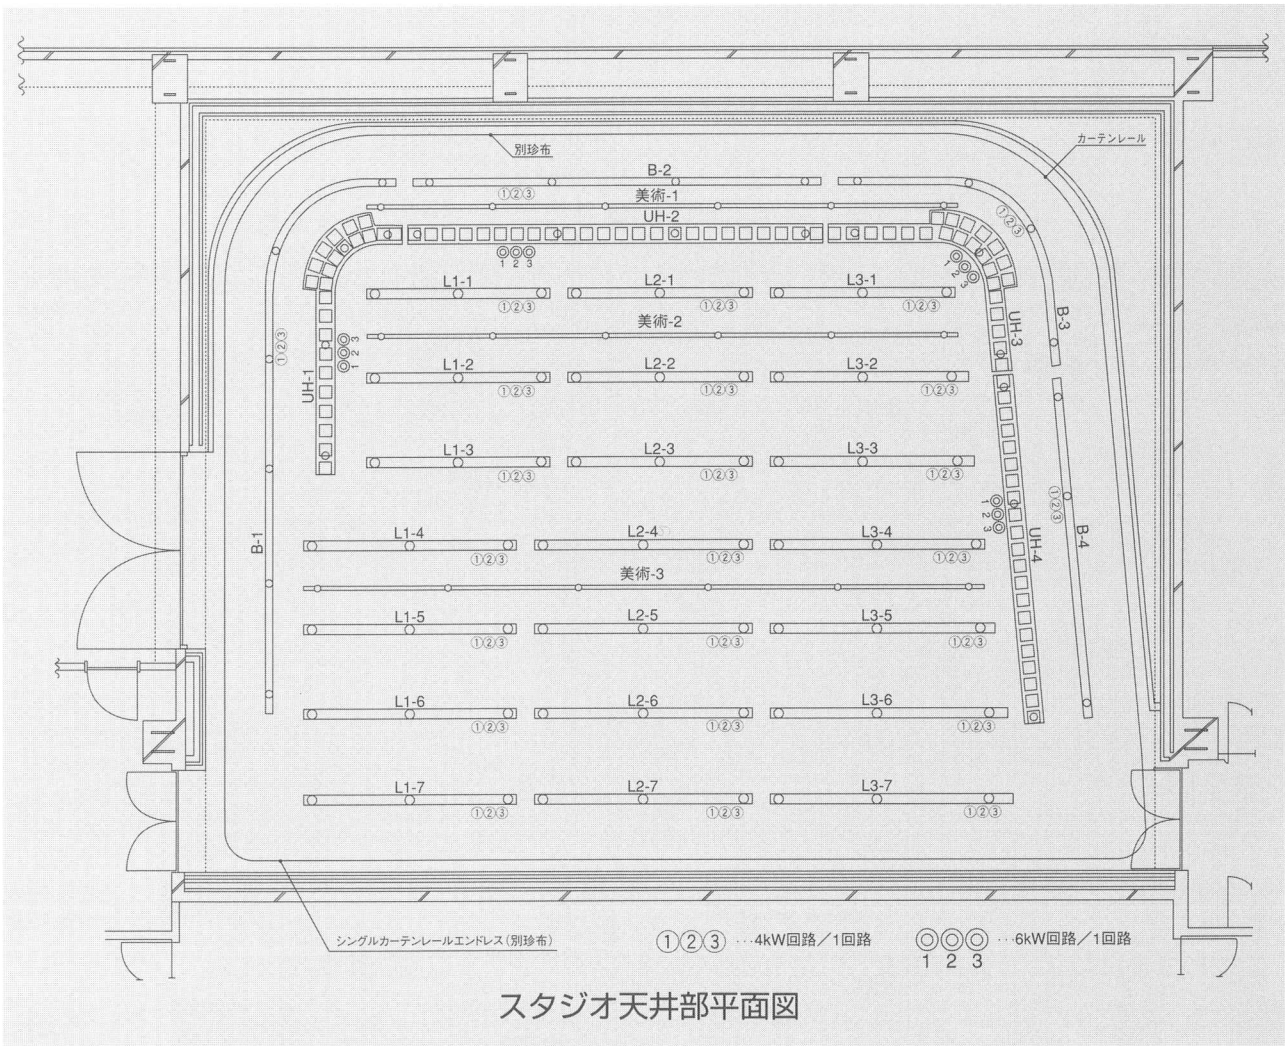

負荷設備

- ①ライトボタン
- L1, L2, L3 直線.....各7列
- C型30Aビッグテール式 9個付 3回路
- L=3.3m~4.3m.....21列
- ②バックボタン
- B-1, B-3 曲線
- C型30Aビッグテール式 12個付 3回路
- L=10.765m.....1列
- L=6.137m.....1列
- B-2, B-4 直線
- C型30Aビッグテール式 12個付 3回路
- L=7.21m.....1列
- L=6.0m.....1列
- ③アッパーホリゾンライト
- ライトボタン
- UH-1, UH-3 曲線
- C型20Aコンセント 24個付 3色配線
- L=4.85m.....1列
- L=4.754m.....1列
- UH-2, UH-4 直線
- C型20Aコンセント 24個付 3色配線
- L=7.46m.....1列
- L=6.1m.....1列
- 吊下器具
- QCUⅡ型750W.....96台
- ④ローホリゾンライト
- コンセントボックス
- C型60Aコンセント 6口用.....2個
- ハロゲン500W 3灯用 3色配線
- L=0.9m.....8本
- ハロゲン500W 6灯用 3色配線
- L=1.8m.....11本
- ⑤ウォールコンセント
- C型30A 2口用 MCCB付
- C型60A 1口用.....6個

丸茂電機株式会社

本社・営業部 〒101-0041 東京都千代田区神田須田町1-24 Tel.03-3252-0321 Fax.03-5256-9361
大阪営業所 〒530-0055 大阪市北区野崎町9-6 (東梅田ビル) Tel.06-6312-1913 Fax.06-6315-0604
名古屋営業所 〒460-0008 名古屋市中区栄4-1-1 (中日ビル) Tel.052-263-7425 Fax.052-241-0790
福岡営業所 〒810-0041 福岡市中央区大名1-14-45 (福岡池ビル) Tel.092-741-4762 Fax.092-741-4764
広島営業所 〒730-0022 広島市中区鞆山町1-11 (フジスカイビル) Tel.082-249-6400 Fax.082-249-6408
札幌営業所 〒060-0061 札幌市中央区南一条西7-12 (都市ビル) Tel.011-261-0321 Fax.011-261-2728
仙台営業所 〒980-0802 仙台市青葉区二日町3-10 (グラン・ジャリオビル) Tel.022-263-0221 Fax.022-263-0225