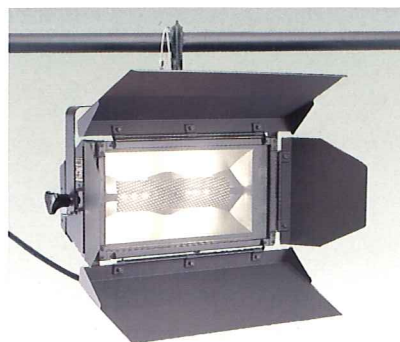

BBF 型フラッドライト

小型で効率の良いリフレクタを使用したフラッドライト。灯体が小型・軽量のため、使いまわしがよく、灯具の多量の吊り込みにも対応し、ソフトな明かりをつくりだします。