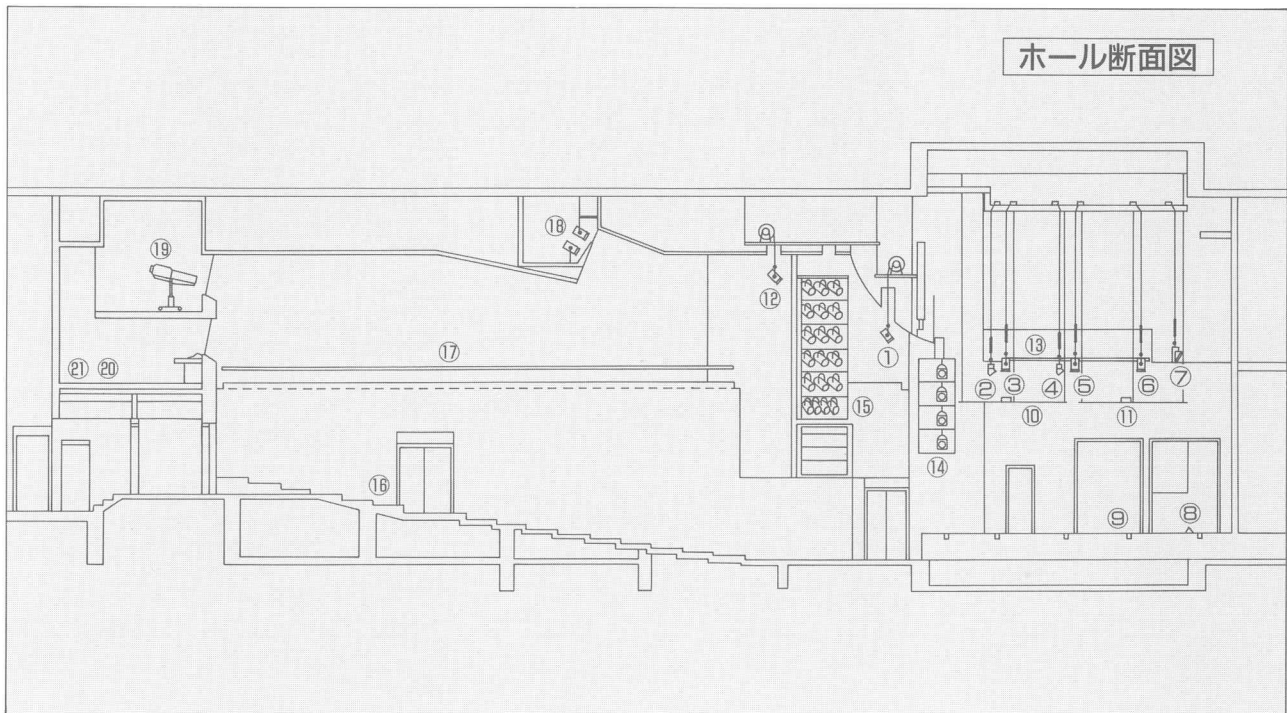

C型20A 1口 ムービング信号用コネクター 1個付…2個
C型30A 2口用……………16個
C型30A 4口用……………4個
C型60A 1口用……………2個
吊下器具
LNC型250-1000W……………12台
ズーム式カッタースポットハロゲン1000W……………28台
⑯客席コンセントボックス
C型30A 2口用……………1個
⑰バルコニーライト
コンセントダクト
C型30A 20個付 5回路
C型20A 1個付
ムービング用コネクター 1個付
L=10.8m……………1列
⑱シーリングライト
コンセントダクト
C型30A 84個付 21回路
C型20A 1個付
ムービング用コネクター 1個付
L=12.6m……………1列
吊下器具
LNC型250-1000W……………24台
ズーム式カッタースポットハロゲン1000W……………12台
ピンスポットハロゲン 1000W……………3台
⑲センターフォローピンスポットライト
クセノンピンスポットライト2000W……………2台
⑳調光室コンセントボックス
C型30A 2口用……………1個
㉑映写室コンセントボックス
C型30A 4口用……………1個
C型60A 2口用……………1個
C型20A 1口用
ムービング用コネクター 1個付……………1個
*移動器具
FQH型1500W……………12台
CSQ型1000W……………12台
SPH III型1000W……………32台
ズーム式カッタースポットハロゲン1000W……………12台
CSQ型500W……………20台
FQH型500W……………20台
MN I型100W……………4台
LHQ型85W×12灯 3色配線 L=1.8m……………6台
効果器具類……………1式

丸茂電機株式会社

本社・営業部 〒101 東京都千代田区神田須田町1-24 Tel.03-3252-0321 Fax.03-5256-9361
大阪営業所 〒530 大阪市北区野崎町9-6(東梅田ビル) Tel.06-312-1913 Fax.06-315-0604
名古屋営業所 〒460 名古屋市中区栄4-1-1(中日ビル) Tel.052-263-7425 Fax.052-241-0790
福岡出張所 〒810 福岡市中央区大名1-14-45(福岡湾池ビル) Tel.092-741-4762 Fax.092-741-4764
広島出張所 〒730 広島市中区銀山町1-11(フジスカイビル) Tel.082-249-6400 Fax.082-249-6408
札幌出張所 〒060 札幌市中央区南一条西1-12(都市ビル) Tel.011-261-0321 Fax.011-261-2728
仙台出張所 〒980 仙台市青葉区二日町3-10(グランジャリオビル) Tel.022-263-0221 Fax.022-263-0225