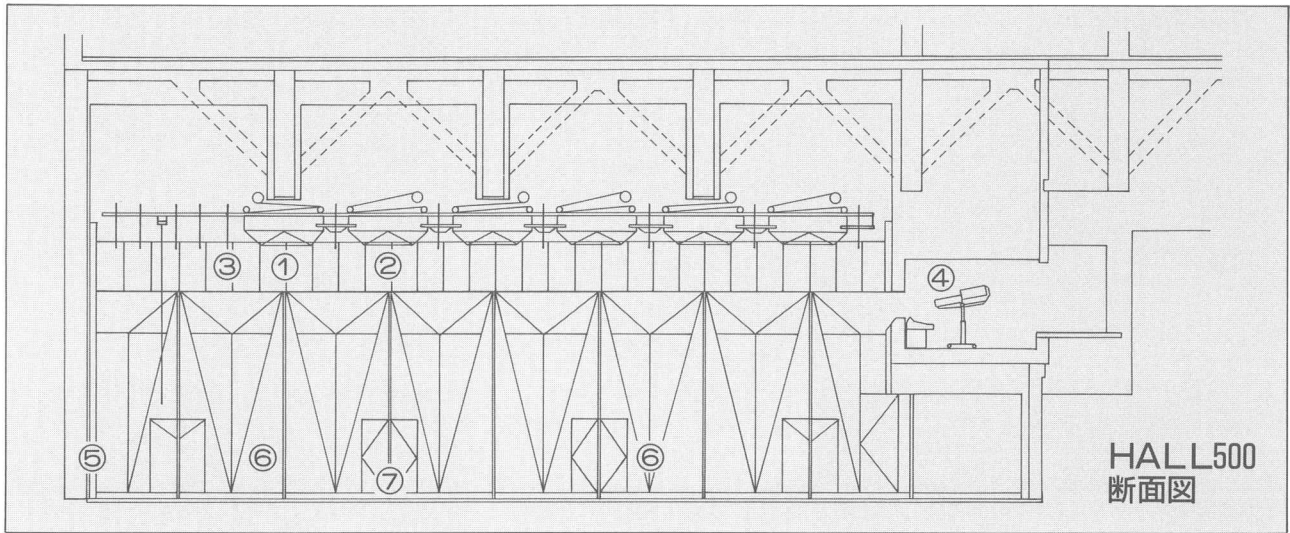

HALL 500負荷設備

- ①照明トラスー1
  コンセントボックス
  C型20A 4個付 4回路……………80個
  コネクタボックス
  C型30A 1個付 ND1回路
  リモート用コネクタ 1個付……………20個
  L=10.8m
- ②照明トラスー2
  コンセントボックス
  C型20A 6個付 6回路……………40個
  コネクタボックス
  C型30A 1個付 ND1回路
  リモート用コネクタ 1個付……………10個
  L=10.8m

- ③照明バトン
  フライダクト
  C型20A 36個付 12回路
  C型30A 2個付 ND2回路
  リモート用コネクタ 1個付
  L=10.8m……………1列
  吊下器具
  FQH型1500W……………19台
  FQH型1000W……………6台
  FQH型500W……………10台
  ITO型650W……………6台
  ソースフォー436FUL L575W……………2台
  ソースフォー426FUL L575W……………4台
  パーライトハロゲン1000W……………40台

- ④ピンスポットライト
  クセノンピンスポットライト1000W……………2台
- ⑤コンセント盤ー1
  C型20A 20個付 10回路
  C型30A 2個付 ND2回路
  リモート用コネクタ 1個付……………2面
- ⑥コンセント盤ー2
  C型20A 12個付 6回路
  C型30A 2個付 ND2回路
  リモート用コネクタ 1個付……………4面
- ⑦フロアーコンセント
  C型30A 3口用……………4個