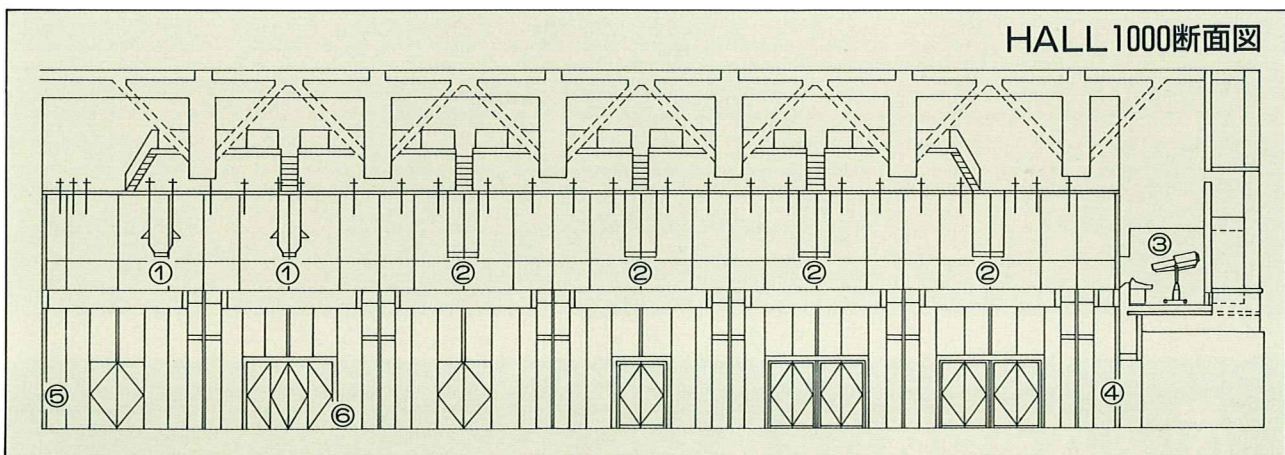

HALL1000断面図

HALL 500負荷設備

- ①照明トラスー1
 コンセントボックス
 C型20A 4個付 4回路……………80個
 コネクタボックス
 C型30A 1個付 ND1回路
 リモート用コネクタ 1個付……………20個
 L=10.8m
- ②照明トラスー2
 コンセントボックス
 C型20A 6個付 6回路……………40個
 コネクタボックス
 C型30A 1個付 ND1回路
 リモート用コネクタ 1個付……………10個
 L=10.8m