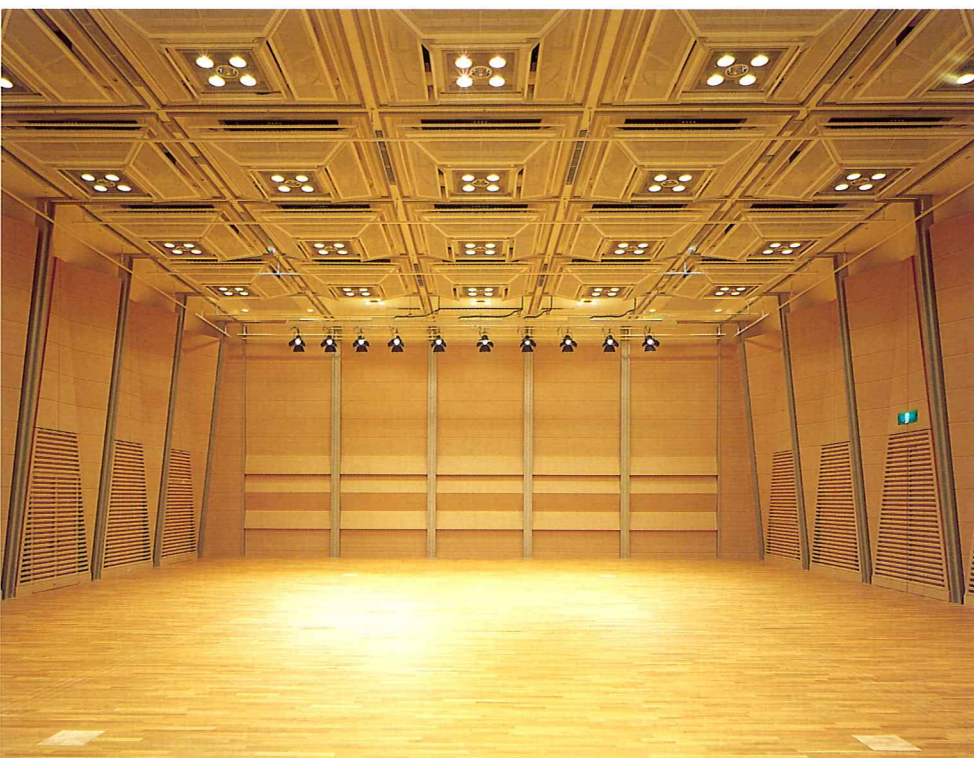

場内操作盤

マスターフェーダ1本
サブマスターフェーダ20本
客席調光スイッチ1式
作業灯スイッチ1式

HALL 1000

メタリックな近未来的イメージを漂わせる内装の大ホール。大規模なファッションショーや展示会、見本市などに適した空間です。

HALL1000 調光室

HALL500 調光室

HALL 500

木質系の内装を施した中ホールで、高い遮音性と音質の良さが特徴。260席のロールバックチェアが設備され、国際会議、映写会、コンサートなどに利用できます。

ロールバックチェアを使用した
HALL 500

HALL 300

多様な要求にフレキシブルに対応する小ホール。HALL1000とHALL500の間に位置し、これらのホールと組み合わせての利用にも便利です。

HALL300 調光室

HALL1000負荷設備

①照明ブリッジ

コンセントダクト
C型20A 36個付 12回路
C型30A 2個付 ND2回路
リモート用コネクタ 1個付
L=12.0m.....4列

②照明パト