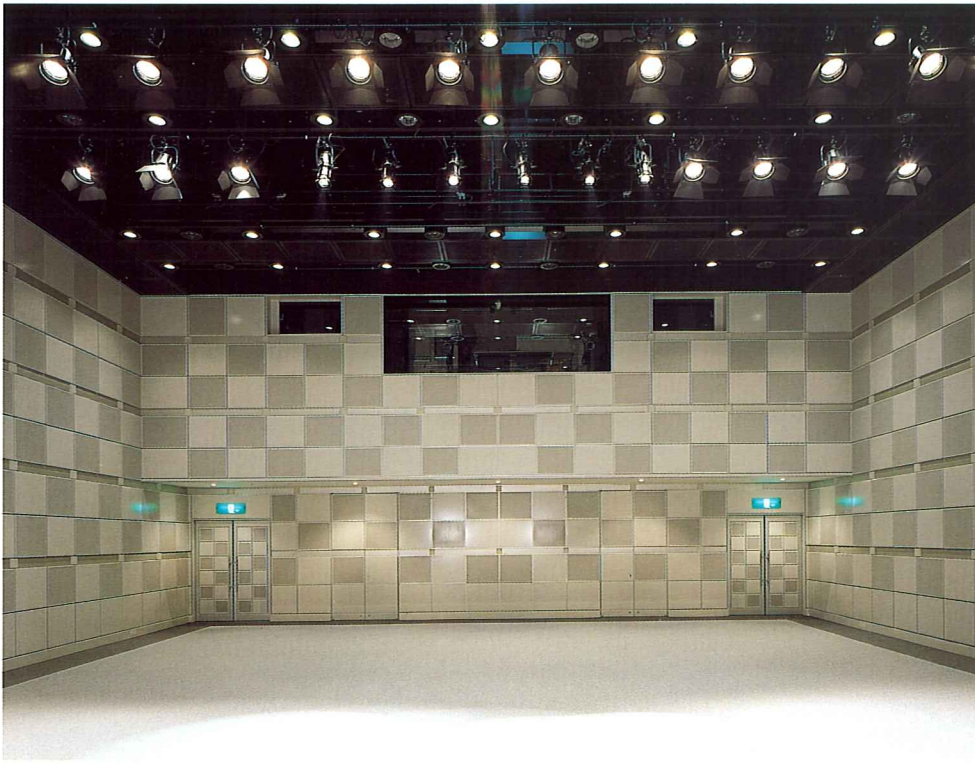

場内操作盤

マスターフェーダ1本
サブマスターフェーダ20本
客席調光スイッチ1式
作業灯スイッチ1式

HALL 1000

メタリックな近未来的イメージを漂わせる内装の大ホール。大規模なファッションショーや展示会、見本市などに適した空間です。

HALL1000 調光室

HALL500 調光室

HALL 500

木質系の内装を施した中ホールで、高い遮音性と音質の良さが特徴。260席のロールバックチェアが設備され、国際会議、映写会、コンサートなどに利用できます。

ロールバックチェアを使用した
HALL 500

HALL 300

多様な要求にフレキシブルに対応する小ホール。HALL1000とHALL500の間に位置し、これらのホールと組み合わせての利用にも便利です。

HALL300 調光室

HALL1000負荷設備

①照明ブリッジ

コンセントダクト
C型20A 36個付 12回路
C型30A 2個付 ND2回路
リモート用コネクタ 1個付
L=12.0m.....4列

②照明パト