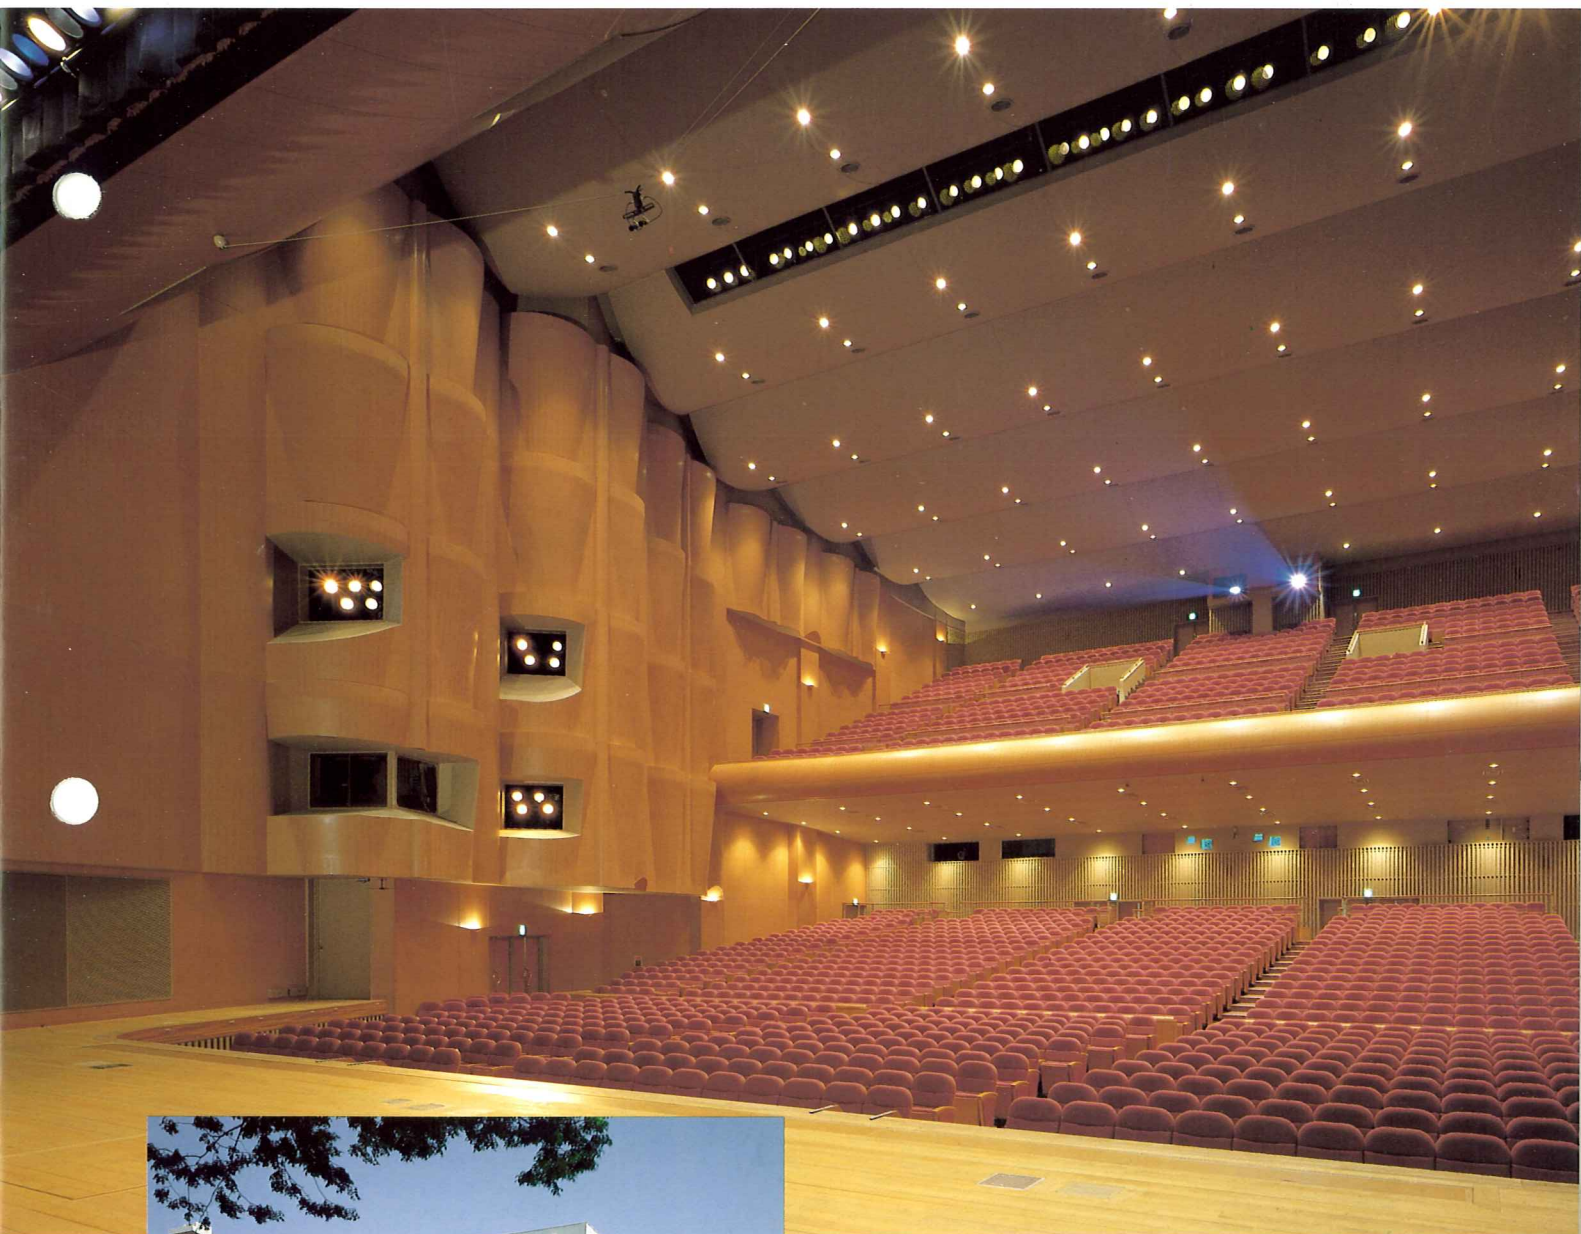

舞台照明設備

MARUMO

# 秋 田 県 民 会 館

秋田県秋田市千秋明德町2-52  
収容人員=1898名 舞台間口=20.0m 奥行=12.0m 高さ=8.0m 設備容量=3φ4W300kVA

ホール舞台と観客席

No. **210**

県民会館正面