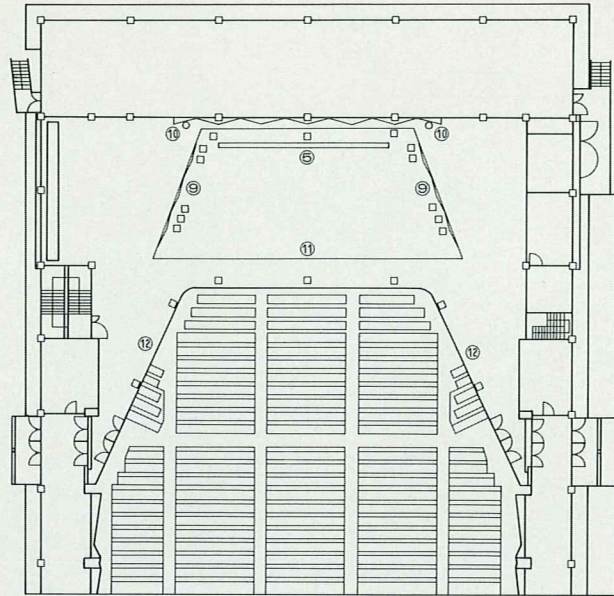

負荷設備

- ①第1ポーターライト
  BCQ型150W×90灯4色配線
  C型20Aコンセント24個付(切替式) 12回路
  L=18.0m……………1列
- ②サスペンションライト
  フライダクト
  C型20Aコンセント24個付 8回路
  L=18.0m……………1列
- ③第2ポーターライト
  BCQ型150W×81灯4色配線
  C型20Aコンセント24個付(切替式) 12回路
  C型20Aコンセント9個付 3回路
  L=16.2m……………1列
- ④アッパーホリゾンライト(既設)
  フライダクト
  T型20Aコンセント72個付 12回路
  L=15.5m……………1列
  QCU型500W……………72台
- ⑤ローホリゾンライト
  ハロゲン500W×40灯
  L=9.0m……………1列
- ⑥2階フロントサイドライト(上手・下手)
  コンセント
  C型20A 1口用……………12個
  C型60A 2口用(FS室内用)……………2個
  平凸レンズスポット/ハロゲン1000W……………12台
- ⑦3階フロントサイドライト(上手・下手)
  コンセント
  C型20A 1口用……………20個
  C型60A 2口用……………2個
  C型60A 3口用(FS室内用)……………2個
  平凸レンズスポット/ハロゲン1000W……………20台
- ⑧シーリングライト
  コンセントダクト
  C型20A 30個付 15回路
  L=17.8m……………1列
  平凸レンズスポット/ハロゲン1500W……………20台
- ⑨フロアコンセント
  C型30A 2口用(花道奥用)……………4個
  C型30A 2口用(舞台袖用)……………6個
  C型30A 3口用(舞台袖用)……………4個
  C型30A 3口用(舞台奥用)……………1個
  C型30A 4口用(ローホリ用)……………2個
  C型30A 4口用(フット用)……………3個
- ⑩ウォールコンセント
  C型60A 2口用(舞台袖用)……………2個
  C型60A 3口用(舞台袖用)……………2個
  C型60A 3口用(花道奥用)……………2個
- ⑪フットライト
  PEQ型86W×96灯4色配線
  L=14.4m……………1列
- ⑫花道フットライト(上手・下手)
  CHQ型85W×36灯2色配線
  L=5.4m……………2列

ホール平面図

1階負荷設備