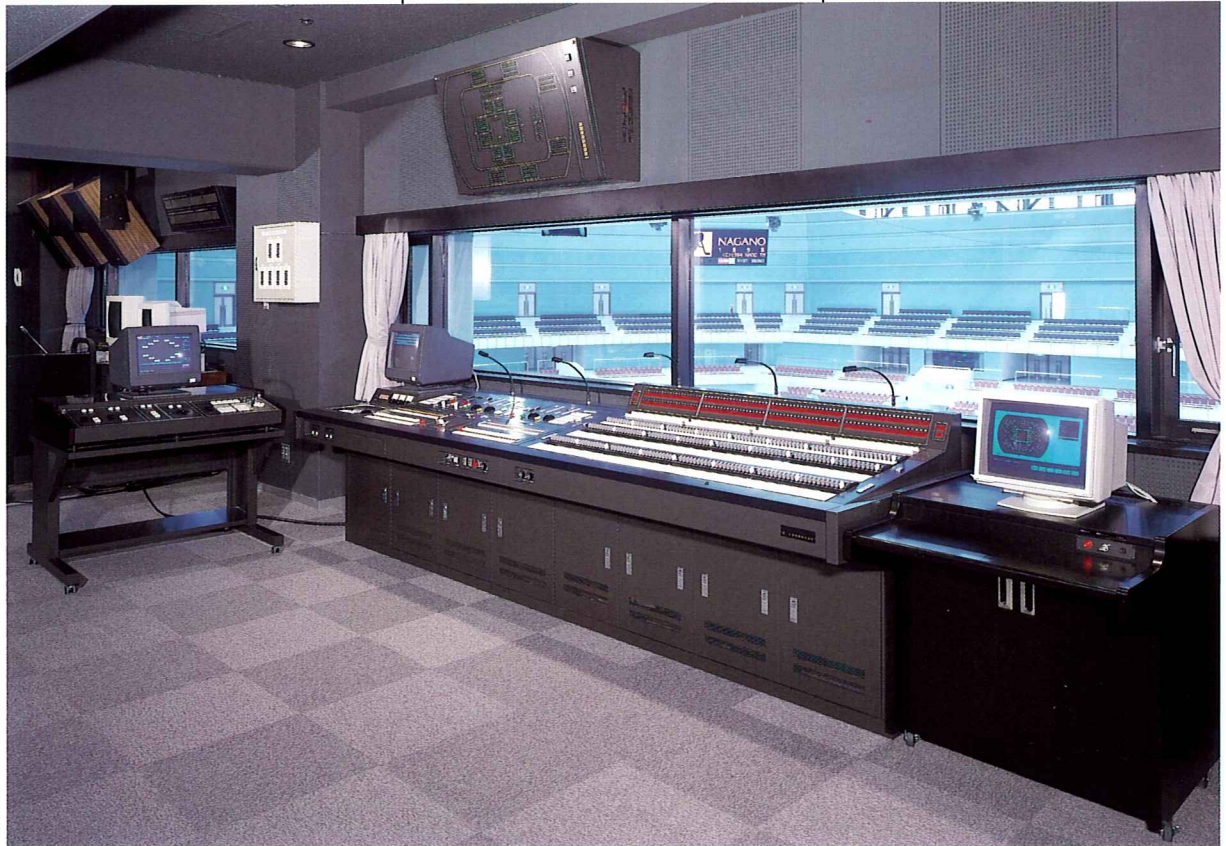

調光室

ムービングスポットライト

丸茂電機株式会社
MARUMO ELECTRIC CO.,LTD.

本社・営業部: 東京都千代田区神田須田町1-24 〒101 TEL(03)3252-0321
大阪 営業所: 大阪市北区野崎町9-6(東梅田ビル) 〒530 TEL(06)312-1913
名古屋営業所: 名古屋市中区栄4-1-1(中日ビル) 〒460 TEL(052)263-7425
福岡出張所: 福岡市中央区大名1-14-45(福岡鴻池ビル) 〒810 TEL(092)741-4762
広島出張所: 広島市中区銀山町1-11(フジスカイビル) 〒730 TEL(082)249-6400
札幌出張所: 札幌市中央区南一条西7-12(都市ビル) 〒060 TEL(011)261-0321
仙台出張所: 仙台市青葉区本町1-13-24(平山ビル) 〒980 TEL(022)263-0221