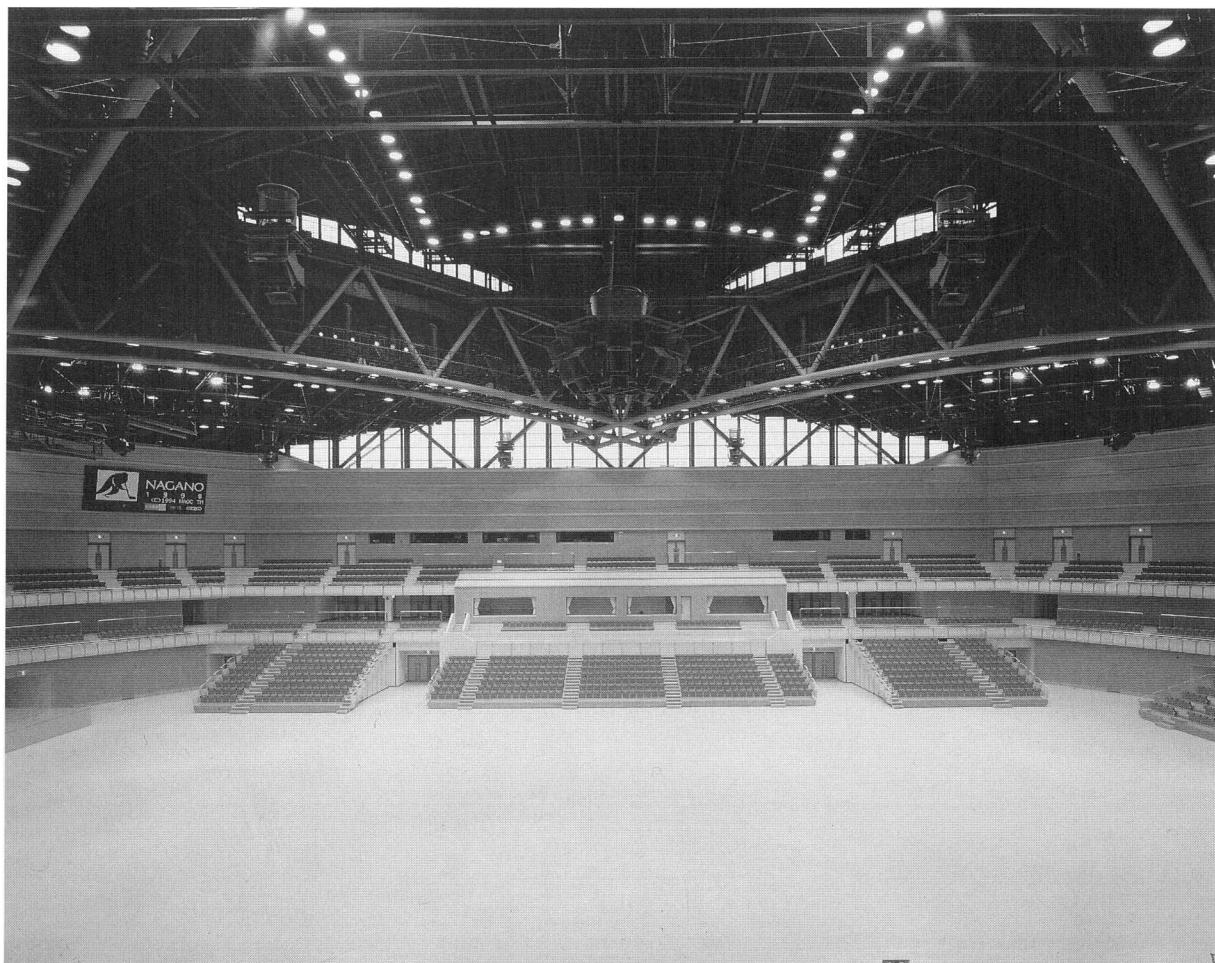

スポーツアリーナ照明設備

MARUMO

"ビッグハット"長野市若里多目的スポーツアリーナ

長野県長野市大字若里923番地1 設計監理=長野市、山下・長野設計共同企業体
収容人員=5000名 アリーナ面積=約3900m² 設備容量=3φ4W480kVA・1φ3W100kVA

スポーツアリーナ会場

No. **208**

ビッグハット全景

多様化と複合化のコンセプトが随所に息づく多目的スポーツアリーナの誕生。 新しいシンボル“ビッグハット”の可能性を広げる演出照明のノウハウと最新技術。

善光寺平の名で知られる長野盆地。後立山連峰や志賀高原などの名だたる山々に囲まれ、四季折々の美しい山岳景観で人々を魅了するこの地に「長野市若里多目的スポーツアリーナ」が誕生しました。

イギリスのバーミンガムで開かれた第97次IOC総会において、1998年の長野冬季オリンピック開催が決定されたのが1991年6月15日。その瞬間、半世紀にもわたって待ち望んだ夢の実現に喜び沸いた長野市では、華やかで、若々しい力に満ちた祭典に向けての準備が、いま着々と進められています。

長野市若里多目的アリーナは、そうしたオリンピックへ向けてのプロジェクトのひとつ、県内各所で盛んに進められている競技会場建設の中でも完成第1号となる施設で、長野冬季オリンピックのアイスホッケー競技の主会場に予定されています。

ゆるやかな曲線を組み合わせさせた斬新な屋根のデザインを持つ外観は、果樹園の点在する田園風景に溶け込むたおやかさと、周囲を取り巻く雄大な山々の連なりに調和するおらかさを備え、シンプルな中にも独特の美しさを見せてくれます。