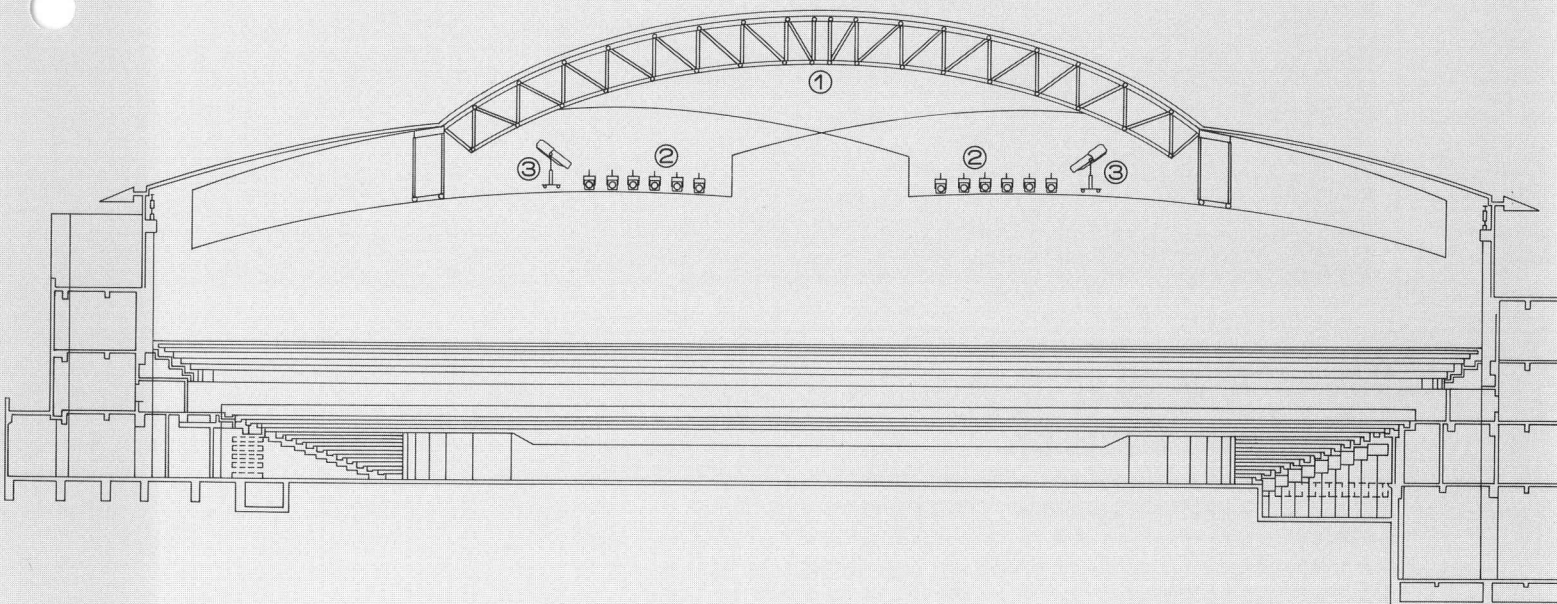

負荷設備

①天井部コンセント
 C型30A12口用……………8個

②ムービングスポットライト
 MSP型1000W……………24台

③ピンスポットライト
 3000Wクセノンピンスポットライト……………4台

ビッグハット断面図

ムービングスポットライトとビンスポットライト

調光室

ムービングスポットライト