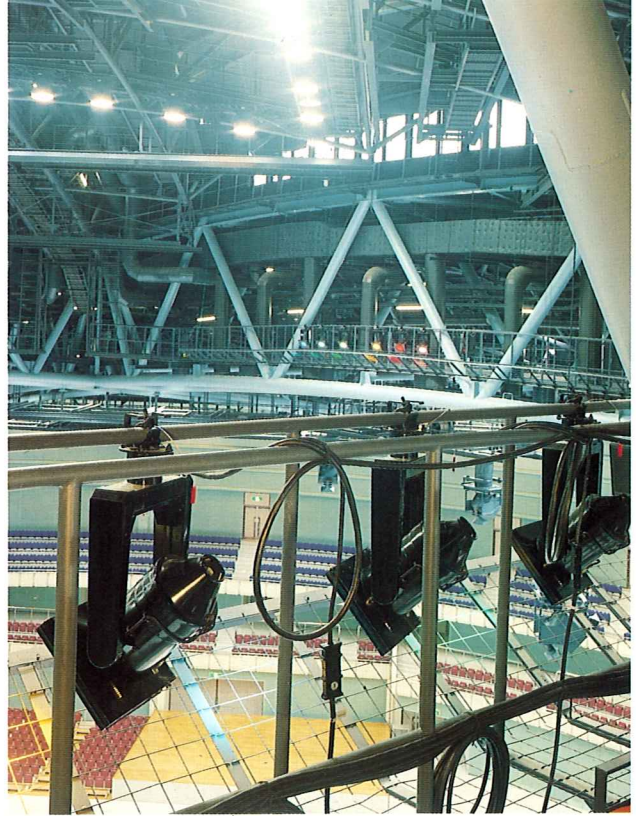

スポーツアリーナ照明設備

MARUMO

"ビッグハット"長野市若里多目的スポーツアリーナ

長野県長野市大字若里923番地1 設計監理=長野市、山下・長野設計共同企業体
収容人員=5000名 アリーナ面積=約3900m² 設備容量=3φ4W480kVA・1φ3W100kVA

スポーツアリーナ会場

No. **208**

ビッグハット全景

多様化と複合化のコンセプトが随所に息づく多目的スポーツアリーナの誕生。 新しいシンボル“ビッグハット”の可能性を広げる演出照明のノウハウと最新技術。

長野市若里多目的アリーナは、そうしたオリンピックへ向けてのプロジェクトのひとつ、県内各所で盛んに進められている競技会場建設の中でも完成第1号となる施設で、長野冬季オリンピックのアイスホッケー競技の主会場に予定されています。

ゆるやかな曲線を組み合わせさせた斬新な屋根のデザインを持つ外観は、果樹園の点在する田園風景に溶け込むたおやかさと、周囲を取り巻く雄大な山々の連なりに調和するおらかさを備え、シンプルな中にも独特の美しさを見せてくれます。

負荷設備

①天井部コンセント
 C型30A12口用……………8個

②ムービングスポットライト
 MSP型1000W……………24台

③ピンスポットライト
 3000Wクセノンピンスポットライト……………4台

ビッグハット断面図

ムービングスポットライトとビンスポットライト

調光室

ムービングスポットライト