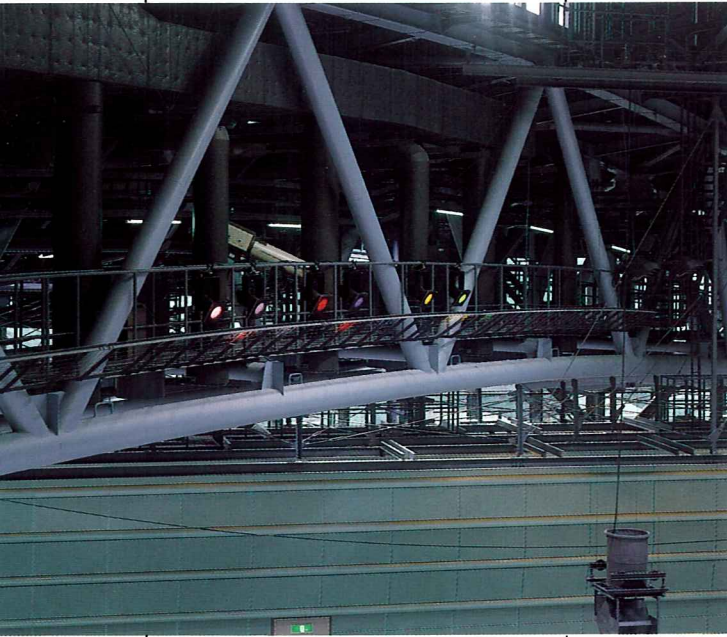

長野市若里多目的アリーナは、そうしたオリンピックへ向けてのプロジェクトのひとつ、県内各所で盛んに進められている競技会場建設の中でも完成第1号となる施設で、長野冬季オリンピックのアイスホッケー競技の主会場に予定されています。

ゆるやかな曲線を組み合わせさせた斬新な屋根のデザインを持つ外観は、果樹園の点在する田園風景に溶け込むたおやかさと、周囲を取り巻く雄大な山々の連なりに調和するおらかさを備え、シンプルな中にも独特の美しさを見せてくれます。

MARUMOは、さまざまな形で活躍が期待されるスポーツアリーナ“ビッグハット”を舞台に、ムービングシステムなどの演出照明の最新技術を駆使し、新時代のスポーツアリーナの可能性をさらに大きく広げていきます。

調光設備

サイリスター調光器盤
 舞台用 3kW×324台
 客席照明用 6kW×10台
 イベント照明用 6kW×16台
 照明操作車(μFILE-II E型調光操作車)
 メモリーシーン……………1000シーン
 マスターフェーダパネル……………1式
 クロスフェーダ……………1組
 キューマスターフェーダ……………20本×2式
 スタックメモリーパネル……………1式

負荷設備

①天井部コンセント
 C型30A12口用……………8個

②ムービングスポットライト
 MSP型1000W……………24台

③ピンスポットライト
 3000Wクセノンピンスポットライト……………4台

ビッグハット断面図

ムービングスポットライトとビンスポットライト

調光室

ムービングスポットライト