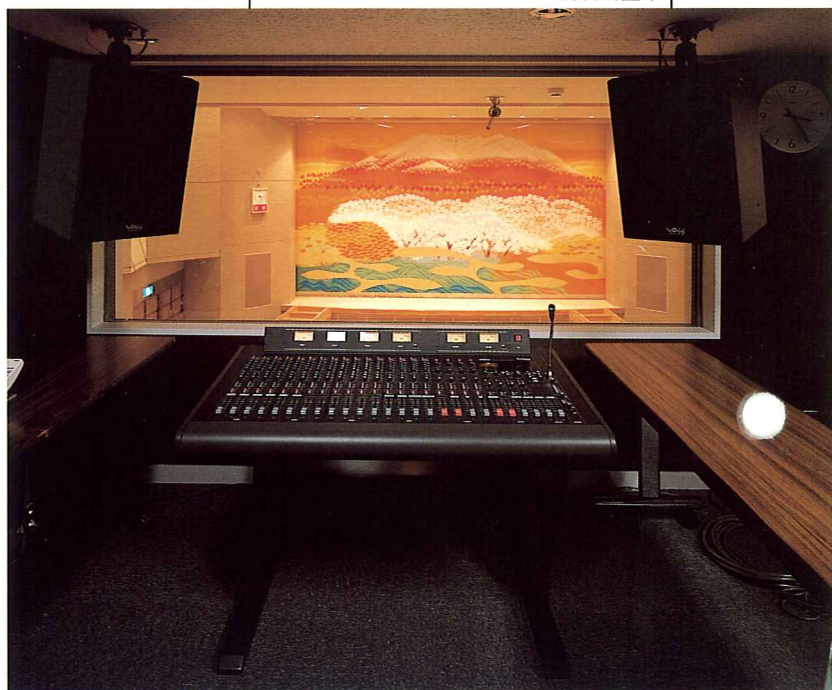

丸茂電機株式会社
MARUMO ELECTRIC CO.,LTD.

本社・営業部：東京都千代田区神田須田町1-24 〒101 TEL(03)3252-0321
大阪営業所：大阪市北区野崎町9-6(東梅田ビル) 〒530 TEL(06)312-1913
名古屋営業所：名古屋市中区栄4-1-1(中日ビル) 〒460 TEL(052)263-7425
福岡出張所：福岡市中央区大名1-14-45(福岡鴻池ビル) 〒810 TEL(092)741-4762
広島出張所：広島市南区皆実町1-10-2 広島建設工業(株)内 〒734 TEL(282)252-1600
札幌出張所：札幌市中央区南一条西7-12(都市ビル) 〒060 TEL(011)261-0321
仙台出張所：仙台市青葉区本町1-13-24(平山ビル) 〒980 TEL(022)263-0221