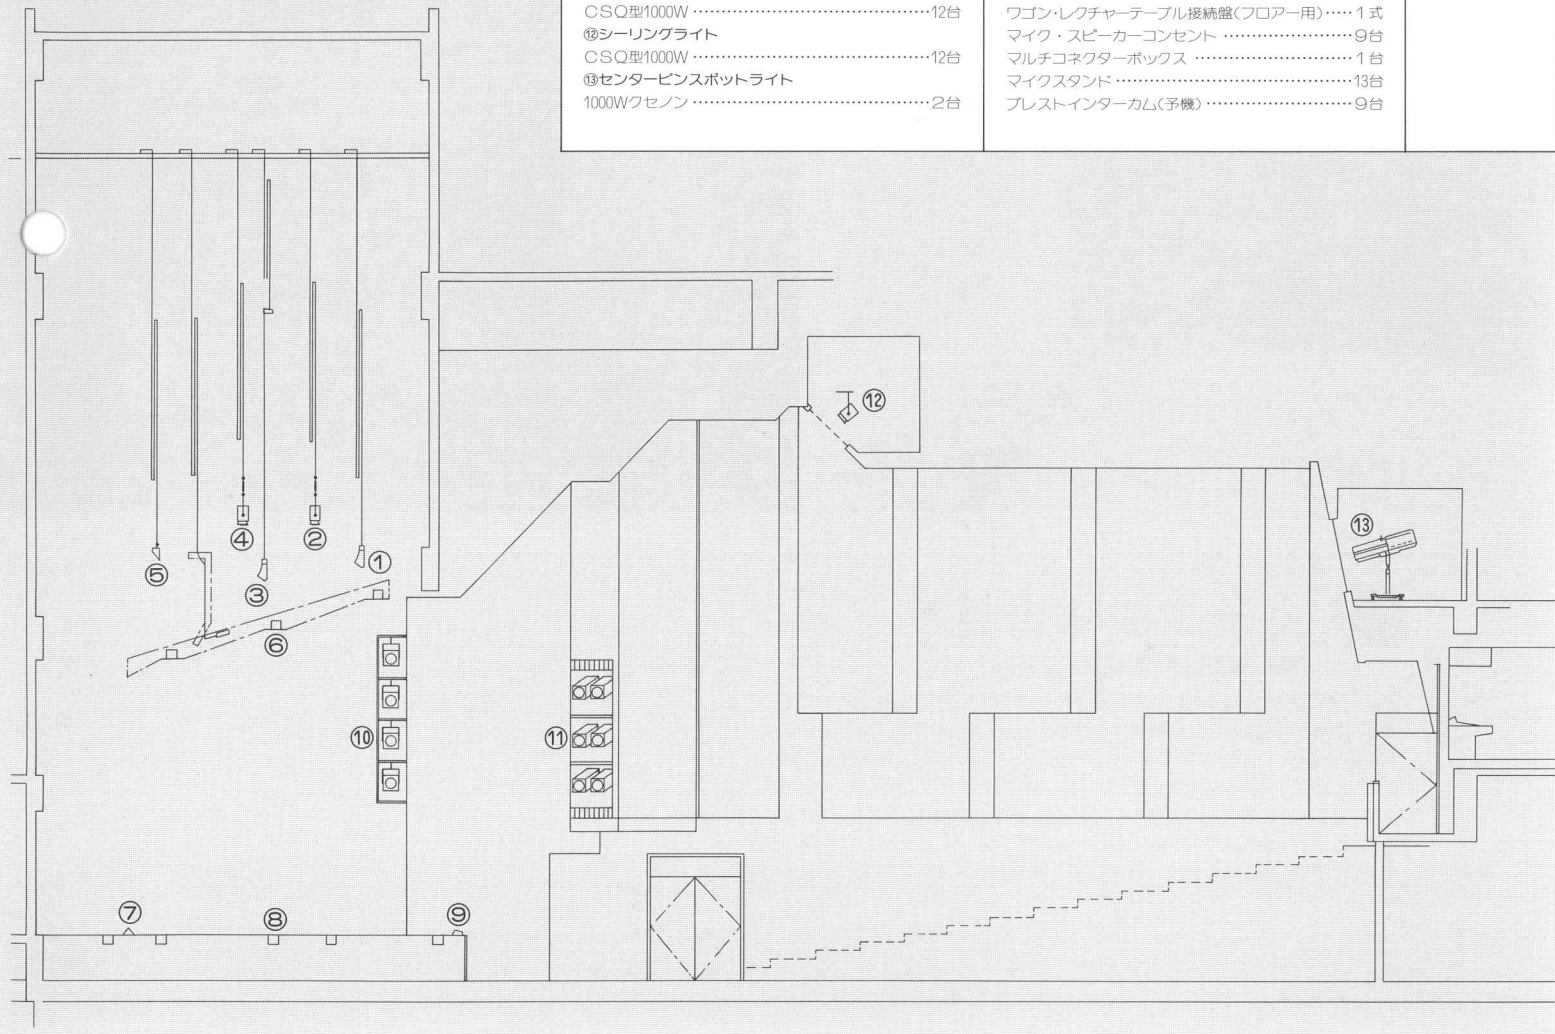

調光室

舞台上部

ホール断面図