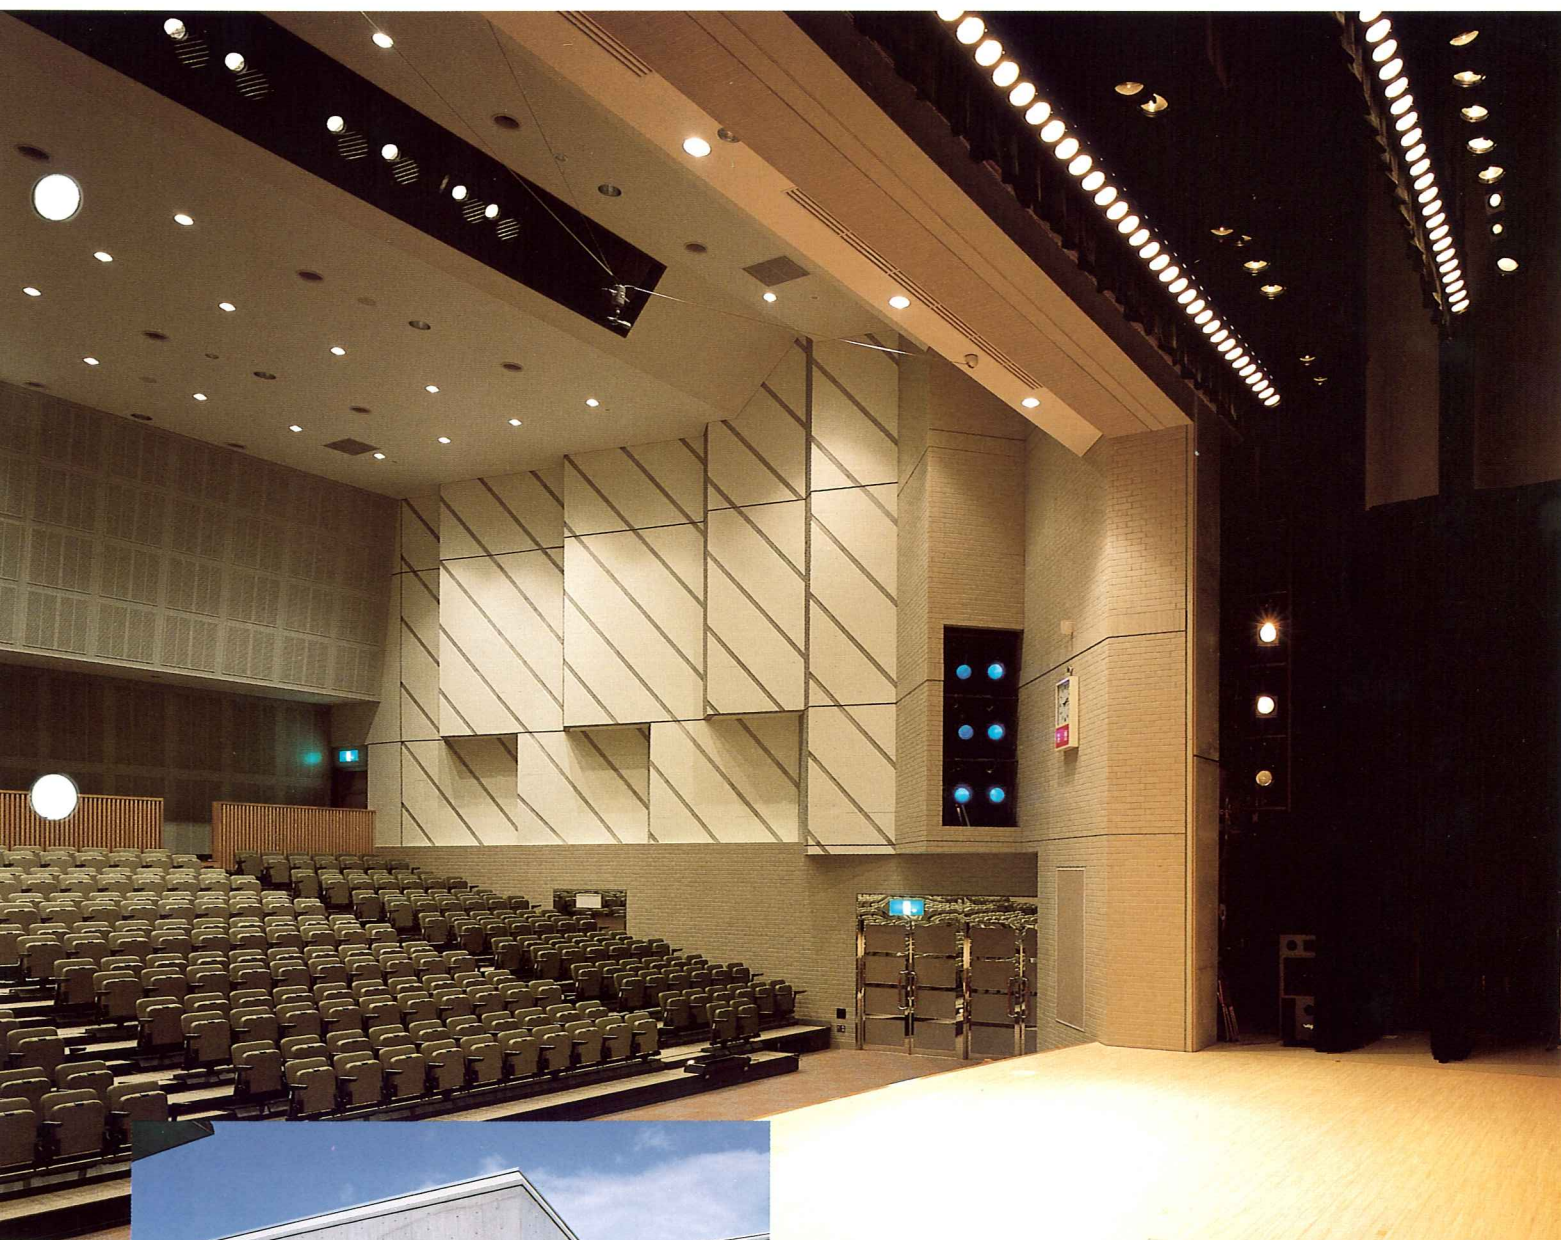

舞台照明設備

MARUMO

六戸町文化ホール[メイプルホール]

青森県上北郡六戸町大字犬落瀬字前谷地61-1 設計監理=八州建築設計事務所
収容人員=500名 舞台間口=13.6m 奥行=8.0m 高さ=8.1m 設備容量=1φ3W120KVA

観客席

ホール外観

No. **184**

町民の親しみと期待を象徴する愛称“メイプルホール”。 町独自の多様な舞台づくりに応えるプリティナ調光操作卓。

十和田市に隣接し、奥入瀬川の流れや八甲田山の峰々といった豊かな自然が、四季折々の表情で人々の生活を彩る上北郡六戸町。この町に「六戸町文化ホール[メイプルホール]」が誕生しました。音楽、演劇、美術などの優れた芸術作品を町民に提供し、また身近な文化活動の場として広く町民に活用されていくこのホールは、いわば町民と地域のための芸術・文化の情報発信拠点として、これからの町づくりの中で重要な役割を担っていくことが期待されています。

より身近かで、気軽に活用できるホールの存在が、地域を活性化させ、生活を豊かに広げてくれるという実感。まさに「メイプルホール」が目指すものは、そうした町民の生活に密着したホールとしての在り方といえるでしょう。

このホールには、簡単な操作性で多様な明かりづくりに応えるMARUMOのプリティナ調光操作卓が導入されました。演劇の公演やコンサートはもとより、講演会や発表会、各種のセレモニーなど、日常の生活に潤いを与え、新たな種となるさまざまな舞台づくりに、プリティナ調光操作卓がその実力を発揮していきます。