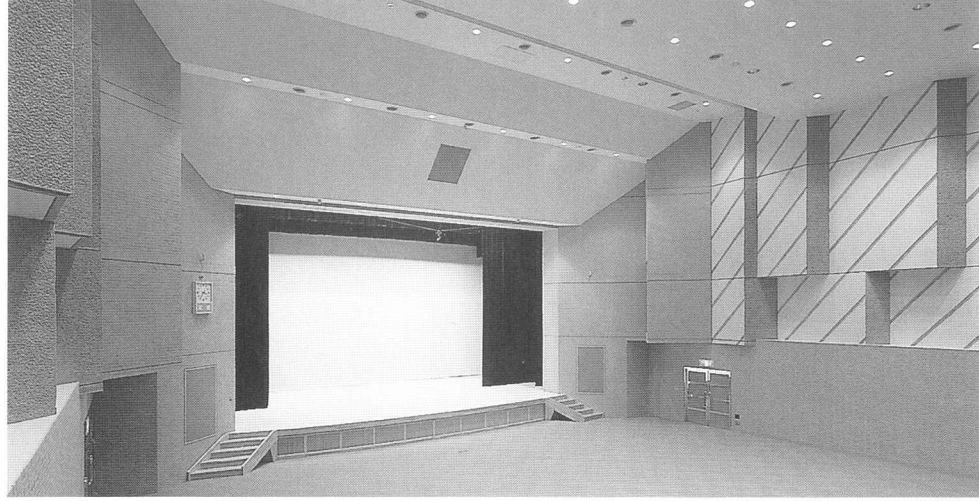

BC型150W×54KJ 4色配線

●移動式の客席を収納すると360㎡の広さのフロアとして使用することができます。

音響設備

音響調整卓	1式
機器効果架	1式
電力増幅架	1式
ミキサーワゴン	1式
レクチャーテーブル	1式
センタースピーカー	1式
サイドスピーカー	2式
ステージスピーカー	2台
ハネ返りスピーカー	4台
ステージフロントスピーカー	4台
モニタースピーカー	2台
運営系スピーカー(天埋型)	10台
運営系スピーカー(壁掛型)	2台
アッテネーター	12台
手動3点吊りマイク装置	1式
同上用ステレオ集音マイク	1式
ワイヤレスアンテナ	2台
ハンド型ワイヤレスマイク	1台
2ピース型ワイヤレスマイク	1台
ダイナミックマイクロホン	5台
コンデンサーマイクロホン	2台
エアモニターマイクロホン	2台
舞台袖コンセント盤	2式
ワゴン・レクチャーテーブル接続盤(壁付用)	4式
ワゴン・レクチャーテーブル接続盤(フロア用)	1式
マイク・スピーカーコンセント	9台
マルチコネクターボックス	1台
マイクスタンド	13台
プレストインターカム(予機)	9台