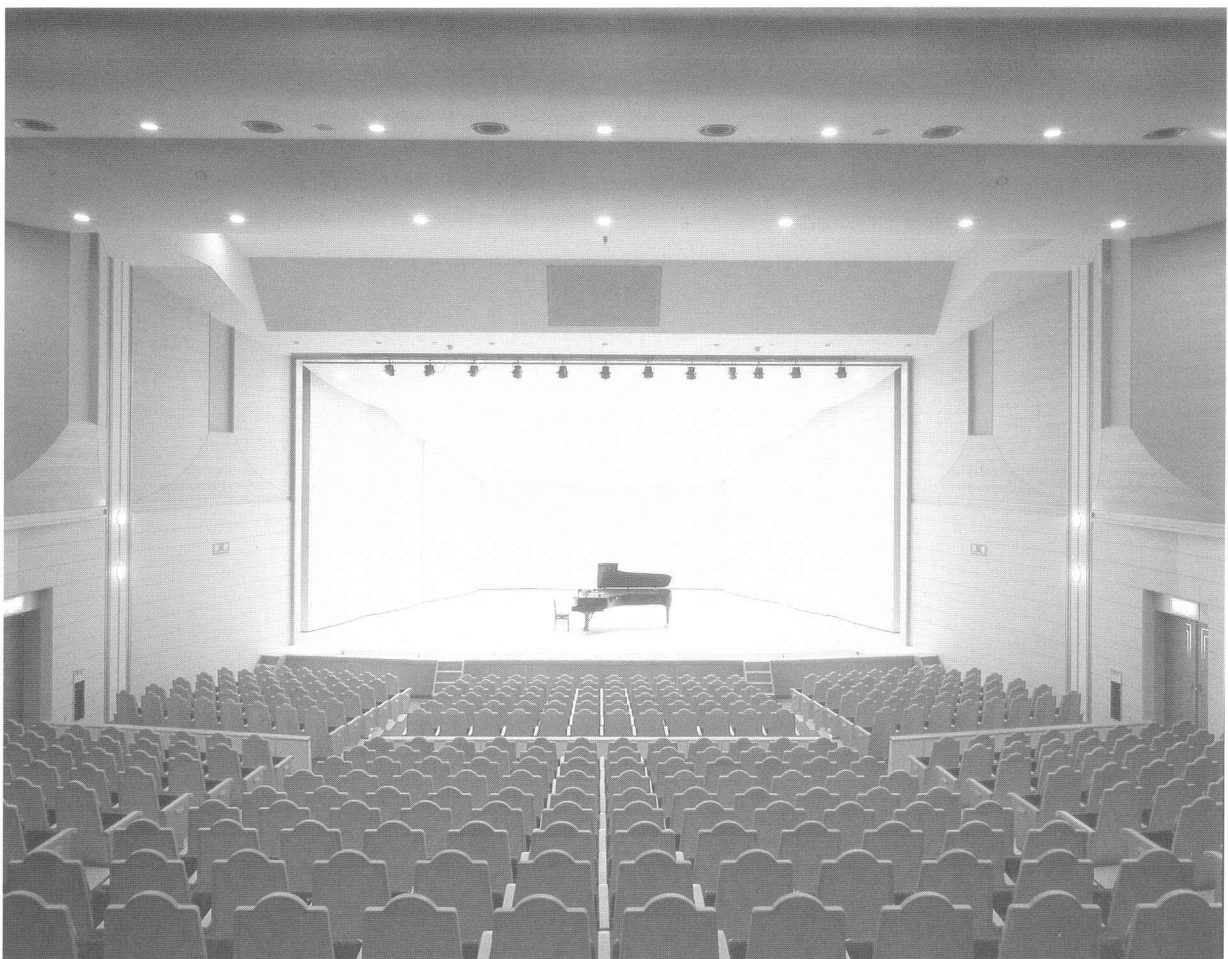

TAKASU Melody Hall

壮大な自然に囲まれた町から発信されるメッセージは“心とからだの健康づくり”。 多様な芸術・文化に対応する最新設備から生まれる町民のための舞台創造。

遙かに連なる大雪山系、広々とした田園風景。北海道の壮大な自然に囲まれた上川郡鷹栖町に新しい文化の発信基地、「たかすメロディーホール」が誕生しました。

鷹栖町では開基 100 周年を記念して、メモリアルパークの建設がすすめられています。町民のための“心とからだの健康づくり”を基本コンセプトに立案されたメモリアルパークの構想では、併設される総合体育館と共に、「たかすメロディーホール」が新しい町づくりの理念を牽引していく重要な役割を果たしていきます。

町づくりのシンボルともいえるこのホールでは、優れた音響効果を得るために、その意匠に美しい木目の木がふんだんに使用され、あたたかく、やわらかな雰囲気が醸し出される中、メロディーホールの名に

ふさわしく、ピアノや管弦楽、合唱などの演奏会、発表会が催されていきます。

また、そうしたコンサートだけでなく、演劇、セレモニーなど各種の催し物にも対応できるように、さまざまな設備が整えられており、町民の芸術・文化活動の拠点として、その活躍が期待されています。

町民の身近かな存在として、より親しまれ、活用されるように、このホールにはMARUMOのμFILE-ⅡEX型調光操作卓が導入されました。ライティングイメージを的確に実現する充実した機能と、コンパクトで使いやすさを追究し、格段の操作性を備えたμFILE-ⅡEX型調光操作卓は、多様な舞台創造にその実力を縦横に発揮していきます。