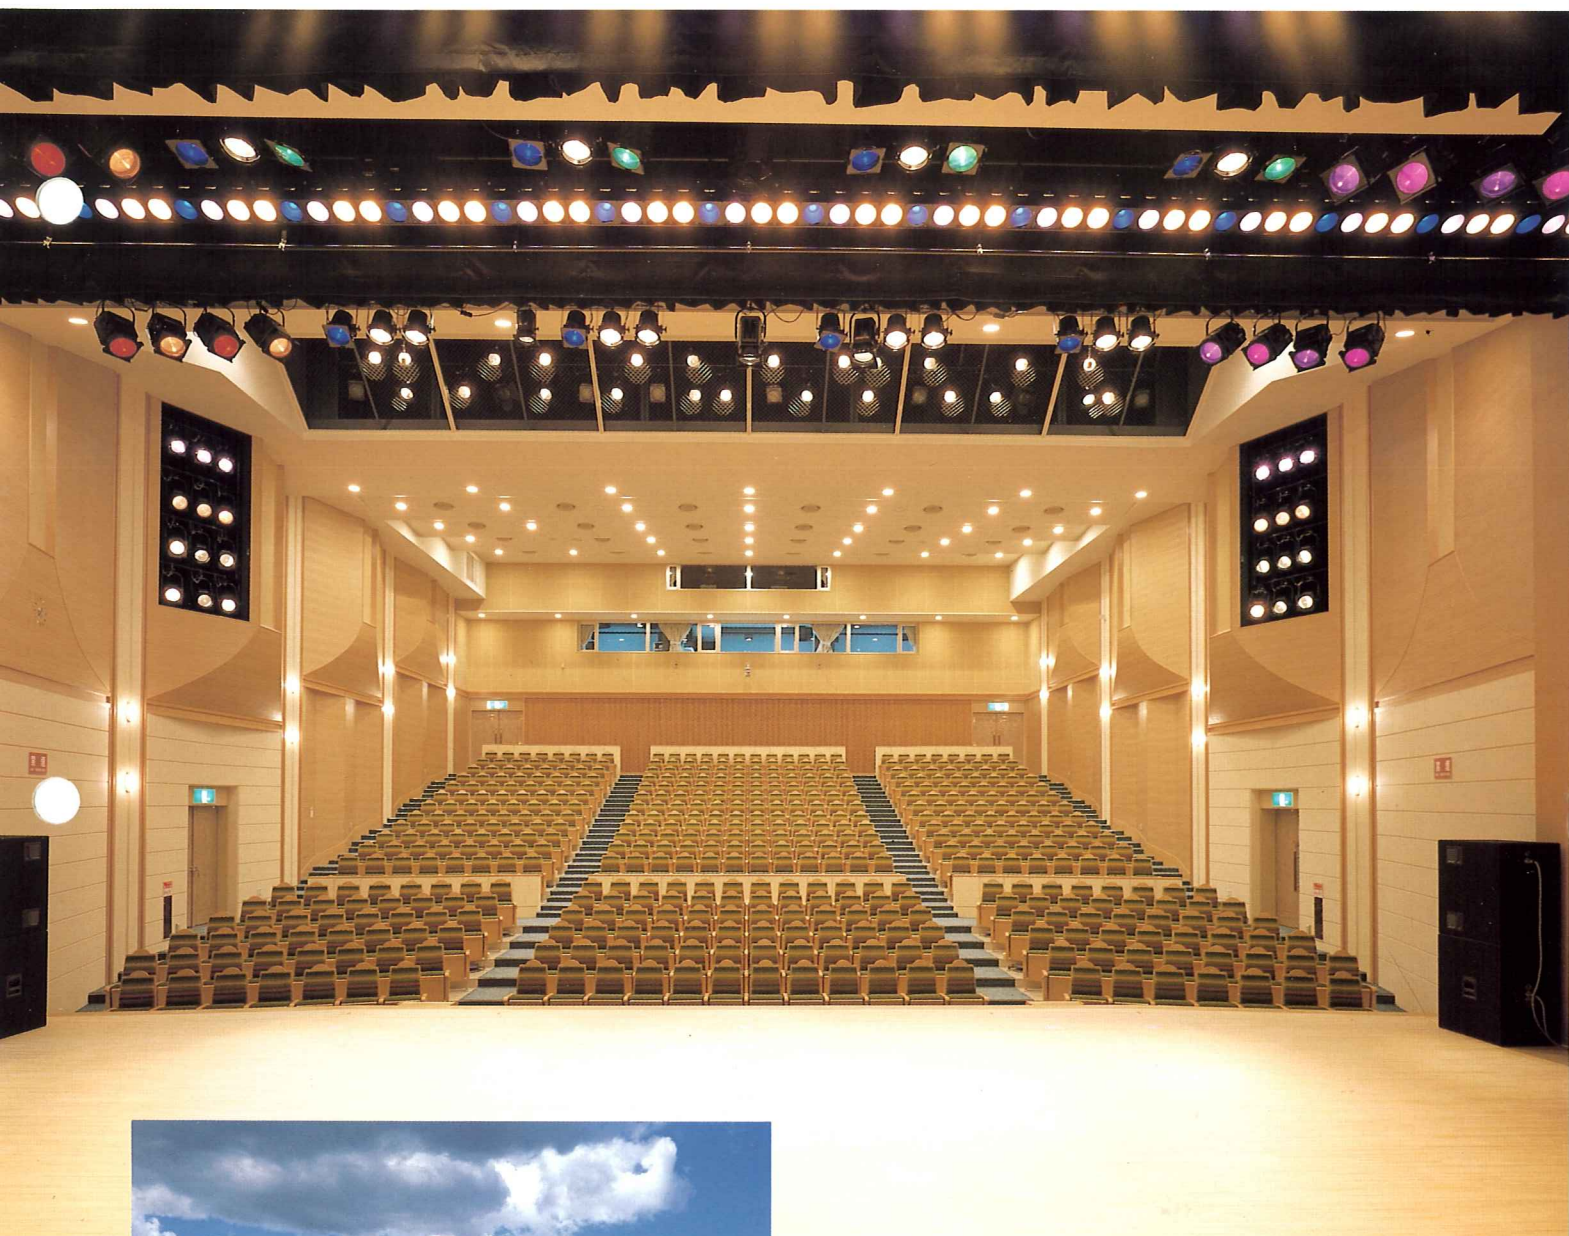

舞台照明設備

MARUMO

たかすメロディーホール

北海道上川郡鷹栖町南2条4丁目 設計=鹿島・中原特別共同企業体
収容人員=502名 舞台間口=15.0m 奥行=13.0m 高さ=7.0m 設備容量=3φ4W240KVA

観客席

No. 182

ホール全景

調光設備