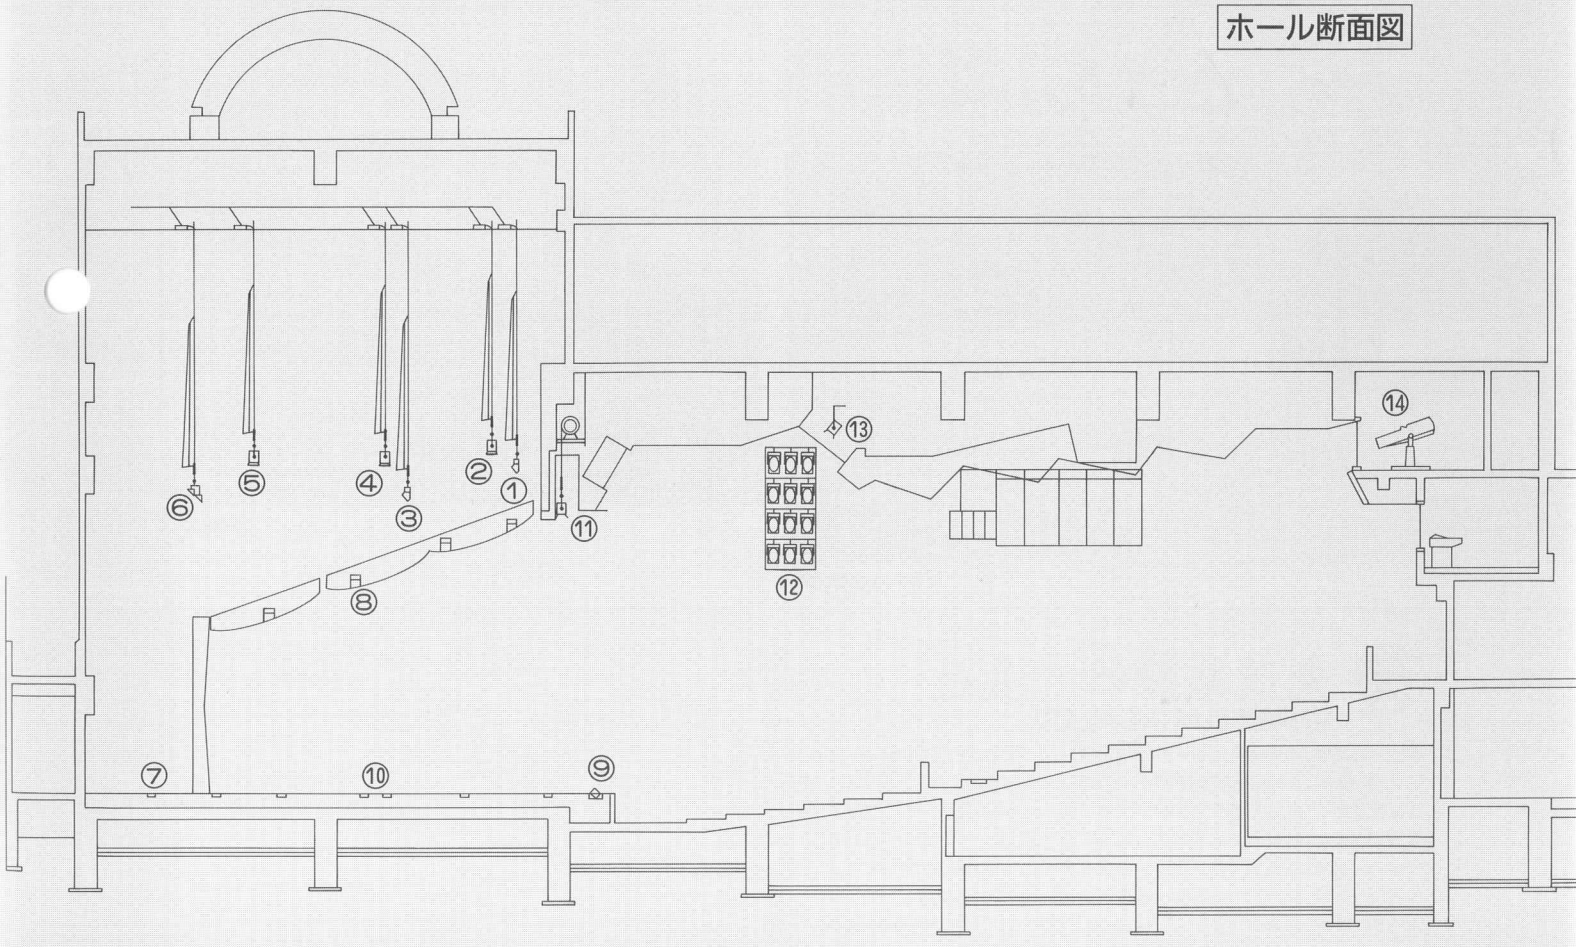

調光設備

サイリスター調光器盤

舞台用 3KW× 112台

(可搬型) 3KW× 48台

客席用 6KW× 4台

照明操作卓(μ F I L E - I I E X 型調光操作卓)

メモリーシーン 1000シーン

マスターフェーダーパネル 1式

クロスフェーダー 1式

キューマスターフェーダー 20本

スタックメモリーパネル 1面

チェイスパネル 2面

プログラムパネル 1面

タイトル書き込みキーボード 1式

3.5インチFDD 1式

グループ式パッチ 1式

プリセットフェーダー .....60本×3段

フラッシュスイッチ 120個

回路スイッチ 120個

レベルインジケータ 120個

客席調光スイッチ 1式

作業灯スイッチ 1式

負荷設備

①第1 ボーダーライト

BC型200W×72灯 4色配線

L=14.4m 1列

②第1 サスペンションライト

フライダクトC型20Aコンセント40個

L=14.4m 1列

③第2 ボーダーライト

BC型200W×72灯 4色配線

L=14.4m 1列

フロントサイドライトには開閉式を採用。コンサートの内容によっては、フロントサイドライトを閉じ、音の効果をより豊かにすることができます。

④第2 サスペンションライト

フライダクトC型20Aコンセント32個

L=14.4m 1列

⑤第3 サスペンションライト

フライダクトC型20Aコンセント32個

L=14.4m 1列

サスペンションライト用吊下げ器具

CSQ型1000W 12台

FQ II型1000W 36台

⑥アッパー・ホリゾンライト

フライダクトC型20Aコンセント60個

L=15.0m 1列

⑦ロー・ホリゾンライト

QCL III型300W×8灯 4色配線

L=2.0m 7本

⑧天井反射板ライト(化粧枠付)

QCO型500W 36台

⑨フットライト

F型60W×80灯 4色配線

L=12.0m 1列

⑩フロアー・コンセント

C型30Aコンセント2口用 12個

C型30Aコンセント3口用 2個

C型30Aコンセント4口用 3個

C型60Aコンセント1口用 2個

⑪プロセニアムライト

フライダクトC型20Aコンセント×24個

L=12.6m 1列

プロセニアムサスペンションライト用吊下げ器具

FQ II型1000W 12台

⑫フロントサイドライト

CSQ型1000W 18台

⑬シーリングライト

CMQ型1500W 24台

⑭センターピンスポットライト

2000Wクセノン 2台

移動器具

I T O型650W 8台

E P Q型1000W 2台

N A E型1000W 4台

ホール断面図