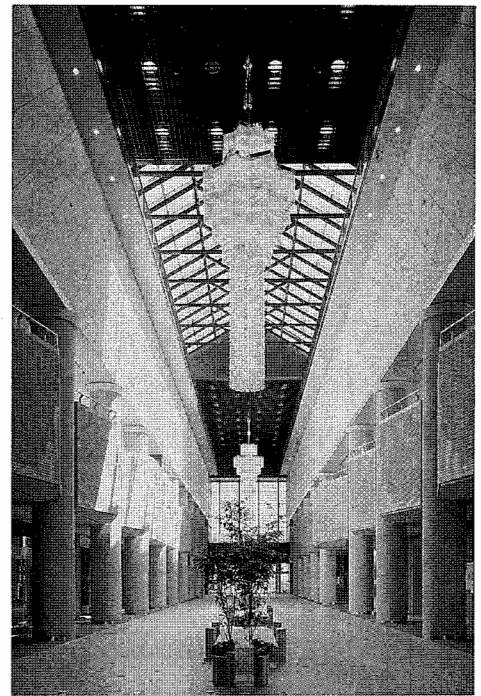

ECQ III型5C/1000W.....4台

FQ型500W.....4台

CSQ型500W.....4台

ERQ-10型650W.....4台

センターピンスポットライト

クセノン3000W.....4台

アリーナサイリスター調光器盤▶

◀アリーナ上部

イベントモール

玄関を入ると、すぐに3階までの吹き抜けのこのイベントモールに出会います。玄関ロビーを兼ねた、このイベントモールは魅力に溢れている。

しかも、様々な発表、展示、イベント空間としても利用出来るよう設計されていて、どこまでもゆったりと、そして、無駄の無い空間づくりが窺えるイベントモールです。

MARUMO ELECTRIC CO., LTD.

丸茂電機株式会社

◆本社・営業部◆

東京都千代田区神田須田町1-24 〒101