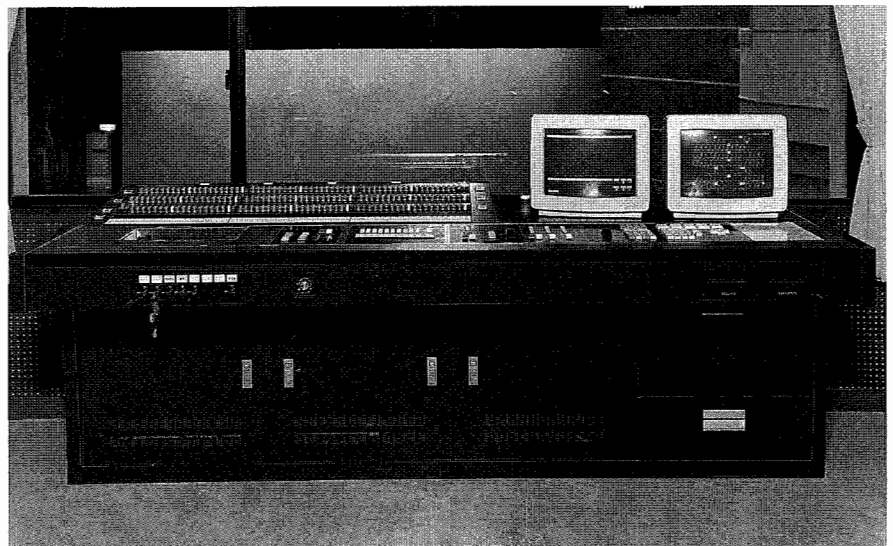

ひとり一人の笑顔が見える距離

「スープの冷めない距離」というのがあります。これからの高齢化社会を控えて、二世帯、三世帯が共に暮らしていくのに、ふさわしい間隔がこのようなとえられるようです。地域コミュニティの文化創造においても、これからは同じようにヒューマンな距離というのが注目されるでしょう。ホールの客席に座った時に、お隣の人の笑顔がわかる、またステージの上にも、同じ見知った仲間の顔がある。そのような交歓が、地域の文化創造の場では、欠かせない要素でしょう。こんどオープンした「甲府市総合市民会館」は、そのような地域コミュニティに最もふさわしいスケールの公共文化施設のひとつです。立地も、甲府市の中心部、身じかな所に作られました。地元からのニーズを掘り起こして発表の場を作り出していこうというのが、この市民会館のコンセプトです。500席の「芸術ホール」、多目的に対応出来る「山の都アリーナ」と、このコンセプトが生かされています。MARUMOの照明設備も、この、地域に密着した文化施設で、お隣の人の笑顔にスポットをあてていきます。

芸術ホール ゆったりとした客席。そして、洒落た雰囲気。手頃な客席数 500 席のこの芸術ホールは市民の文化、芸術の発表の場として大いに活用されています。市民生活に密着した身近な芸術ホール。

ホール照明操作卓▼

芸術ホール 調光設備

サイリスター調光器盤

舞台用 30A 170台
60A 8台

客席用 40A 8台

集中制御方式

照明操作卓(マリネットⅡX型調光システム)

トータルクロスフェーダ……………1組
トータルタイム操作スイッチ……………1組
サブクロスフェーダ……………3組
サブクロス操作スイッチ……………3組
サブマスターフェーダ……………10本
サブマスターフラッシュスイッチ……………10個
サブマスタートータルフェーダ……………1本