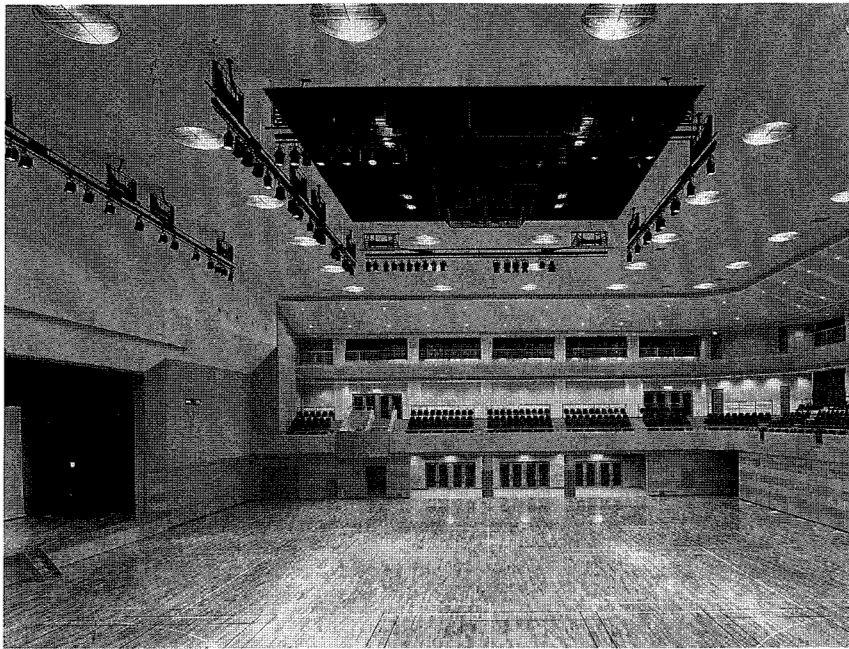

ECQ III型5C/1000W.....4台

FQ型500W.....4台

CSQ型500W.....4台

ERQ-10型650W.....4台

センターピンスポットライト

クセノン3000W.....4台

アリーナサイリスター調光器盤▶

◀アリーナ上部

イベントモール

玄関を入ると、すぐに3階までの吹き抜けのこのイベントモールに出会います。玄関ロビーを兼ねた、このイベントモールは魅力に溢れている。

しかも、様々な発表、展示、イベント空間としても利用出来るよう設計されていて、どこまでもゆったりと、そして、無駄の無い空間づくりが窺えるイベントモールです。

MARUMO ELECTRIC CO., LTD.

丸茂電機株式会社

◆本社・営業部◆

東京都千代田区神田須田町1-24 〒101