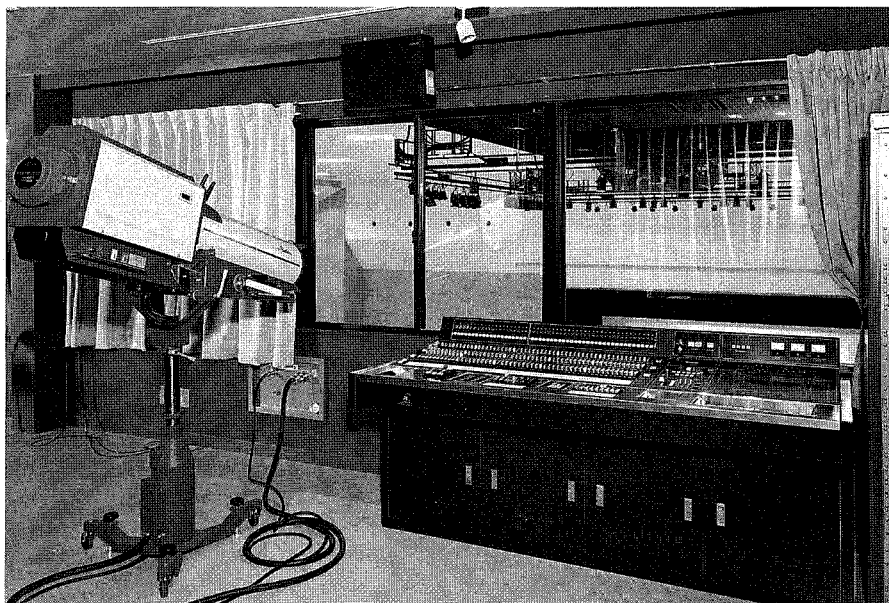

照明操作卓(ディマック調光システム)

プリセットフェーダ.....50本×3場面

PFG個別押釘スイッチ兼フラッシュスイッチ...50個

グループフェーダ.....6本

フラッシュスイッチ.....	6個
クロスフェーダ.....	1組
マスタフェーダ.....	1本
フリーフェーダ.....	6本
フリーマスタフェーダ.....	1本
PFG選択押釘スイッチ.....	1式
場面選択押釘スイッチ.....	1式
PFG表示器(デジタル表示).....	50個
回路スイッチ(L-OFF-D).....	50個
回路選択操作/パネル(ユニクロスクレep選択式).....	1式
(負荷側128回路×フェーダ側50本)×多場面記憶式	
電飾操作/パネル.....	1式
客調操作/パネル.....	1式
舞台袖操作/パネル	
フリーフェーダ.....	6本
フリーマスタフェーダ.....	1本

◀アリーナ調光室