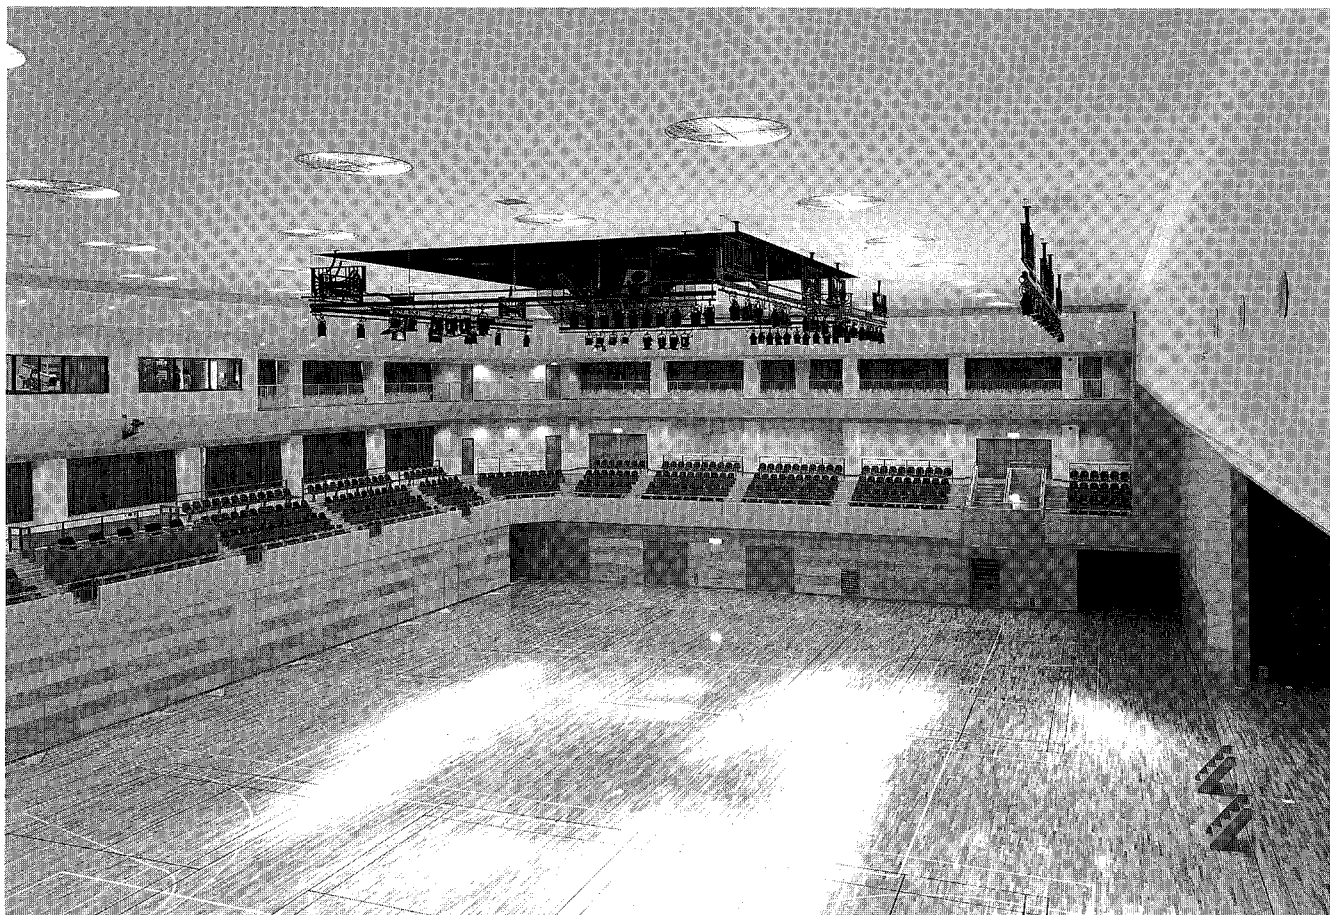

山の都アリーナ

市民のスポーツセンター、体力、健康づくり、ふれあいの場として活用されてる山の都アリーナ。ここでは、常に市民の躍動が息づいています。この山の都アリーナはスポーツセンターの機能に加えて各種のイベントや催物も出来るようにと、ちょっとした工夫がされています。

山の都アリーナ 調光設備

サイリスター調光器盤

舞台用 30A 128台

客席用 60A 15台

集中制御方式

照明操作卓(ディマック調光システム)