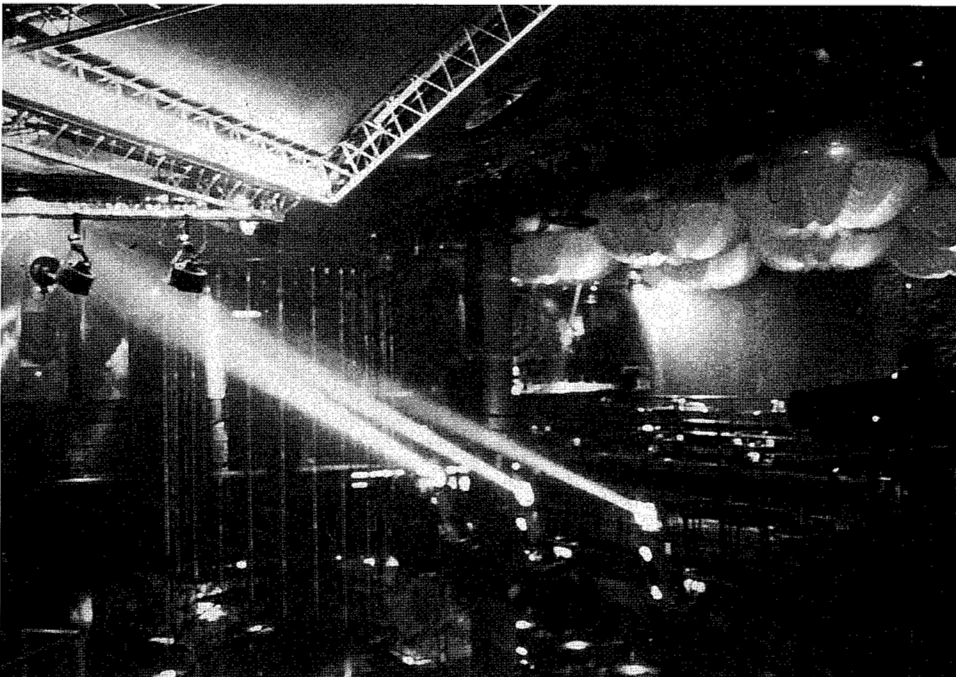

SPHII型1000W.....42台

SPH型500W.....18台

FQ型500W.....10台

I TO型650W.....10台

ミニフルート1000W×2灯.....2台

CEC型500W.....10台

ゆうべ、
夢が光るのを感じた。

踊り疲れて、
気がついたら夜が明けはじめていた。
さあ、もう扉をあけて、
出かけていこう。
あそこが光の世界だから……。