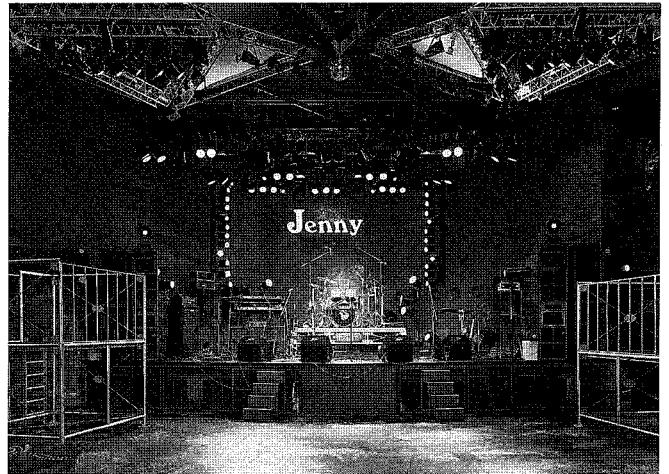

No.157

舞台照明設備 ◆ MARUMO ELECTRIC CO., LTD.

ライブ・ディスコベイサイドジェニー

ライブ・ディスコ・ベイサイド・ジェニー
大阪市港区海岸通り1-1 天保山ハーバーウィレッジ
設計管理 株式会社 M ティ
設備容量 1103W 150KVA

「水の都」では、いまベイ・エリアが輝いています

大阪南港から、天保山埠頭へ、大阪のベイエリアが、最もホットなスポットとして注目されています。昔「八百八橋」とたとえられた水の都は、ビジネスも遊びもリバーサイドやウォーターフロントから拡がり、発展をしています。中之島から東、川を上れば、高層のハイテク・インテリジェントビルが聳える最新のオフィス街が現われるし、川を西に下れば、湾岸の倉庫街が、一変して、一番若いレジャースポットに生まれ変わっているのです。オフィス街での仕事から開放された後のアフターファイヴに、車を走らせれば20分ほどで50年代へのタイムスリップができる、ライブ・ディスコベイサイドジェニーがオープンしました。エントランスのレンガ造りから、内部の装飾まで、凝りに凝った50年代風。だから、このディスコのライトアップをうけもつMARUMOの照明設備も、スポットからμファイルまでオールディーズ風に味付けしてあります。もちろん中身は最新のハイ・テクで、音楽に合わせた首振りから、色変えまで、すべて記憶のハイスピード・オートです。21世紀の技術で、オールディーズのディスコシーンへ、大胆なチャレンジを実現しています。ちょっと踊りに来てください、水の都の新しいワーブゾーンが続いているのです。