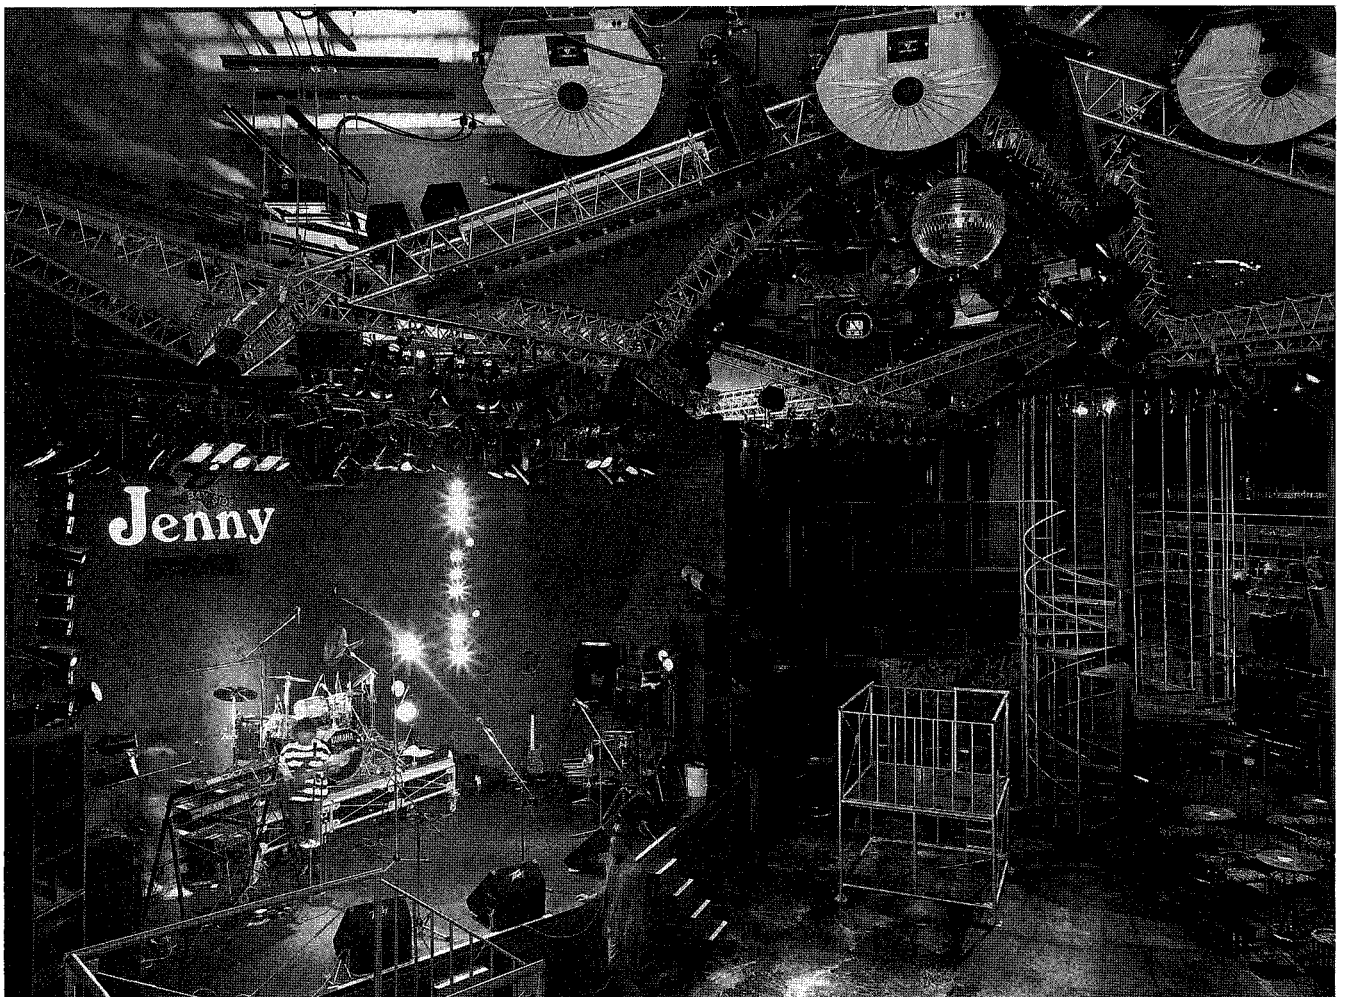

No.157

舞台照明設備 ◆ MARUMO ELECTRIC CO., LTD.

ライブ・ディスコベイサイドジェニー

ライブ・ディスコ・ベイサイド・ジェニー
大阪市港区海岸通り1-1 天保山ハーバーウィレッジ
設計管理 株式会社 M ティ
設備容量 1103W 150KVA

「水の都」では、いまベイ・エリアが輝いています

大阪南港から、天保山埠頭へ、大阪のベイエリアが、最もホットなスポットとして注目されています。昔「八百八橋」とたとえられた水の都は、ビジネスも遊びもリバーサイドやウォーターフロントから拡がり、発展をしています。中之島から東、川を上れば、高層のハイテク・インテリジェントビルが聳える最新のオフィス街が現われるし、川を西に下れば、湾岸の倉庫街が、一変して、一番若いレジャースポットに生まれ変わっているのです。オフィス街での仕事から開放された後のアフターファイヴに、車を走らせれば20分ほどで50年代へのタイムスリップができる、ライブ・ディスコベイサイドジェニーがオープンしました。エントランスのレンガ造りから、内部の装飾まで、凝りに凝った50年代風。だから、このディスコのライトアップをうけもつMARUMOの照明設備も、スポットからμファイルまでオールディーズ風に味付けしてあります。もちろん中身は最新のハイ・テクで、音楽に合わせた首振りから、色変えまで、すべて記憶のハイスピード・オートです。21世紀の技術で、オールディーズのディスコシーンへ、大胆なチャレンジを実現しています。ちょっと踊りに来てください、水の都の新しいワーブゾーンが続いているのです。