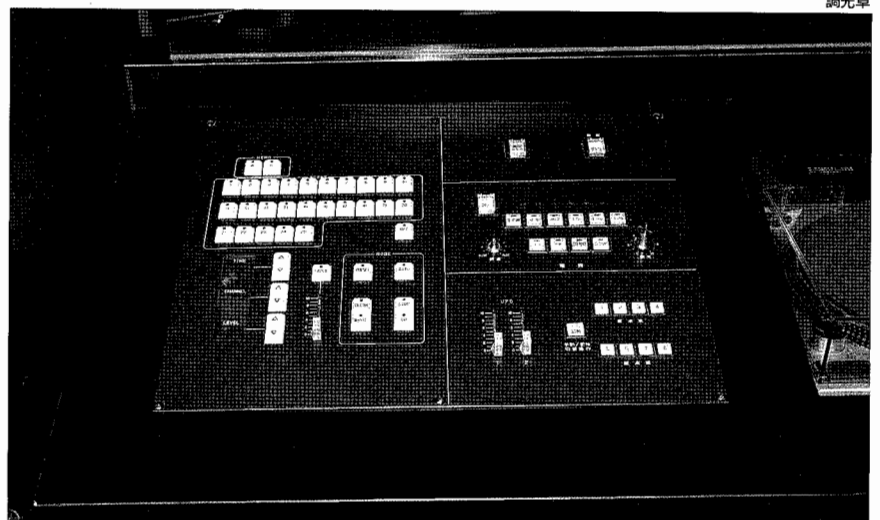

パーティールーム

ガイア

最先端のファッションも、音楽も、リアルタイムで楽しみ、自由で感性豊かなライフスタイルを生きる若者たち。パーティールーム『ガイア』には、そんな若者たちを魅了してやまないドラマチックな時間が流れています。心を解きほぐすリズムの奔流。空間を満たす若い熱気。思いを異空間へ導くようなライティングの華やかな饗宴。きらめく色彩。踊る光。MARUMOの照明設備は、さまざまな効果照明を縦横に制御し、この夢見るような世界を創り出しています。

調光設備

サイリスター調光器盤
演出用 20A 30台
集中制御方式
照明操作卓
プレーネットシステム
PY-MA型
メモリーパネル
記憶容量.....25シーン
読み出し操作.....時間軸設定によるシーン転換
電節操作/パネル
ディスコ用器具操作/パネル

スーパーレイスピナー

負荷設備

バトン(昇降装置付).....2本
バトン(固定).....4本
FQ型 500Wスポットライト.....20台
SPH型 500Wスポットライト.....20台
ERQ-10型650Wスポットライト.....2台

スーパービームレインライト.....84台
オシレータースポットライト.....2台
スピナー1灯用.....4台
U.F.O.....1台
マルチストロボ.....2台
ブラックライト.....4台
フォグスモークマシン.....1台