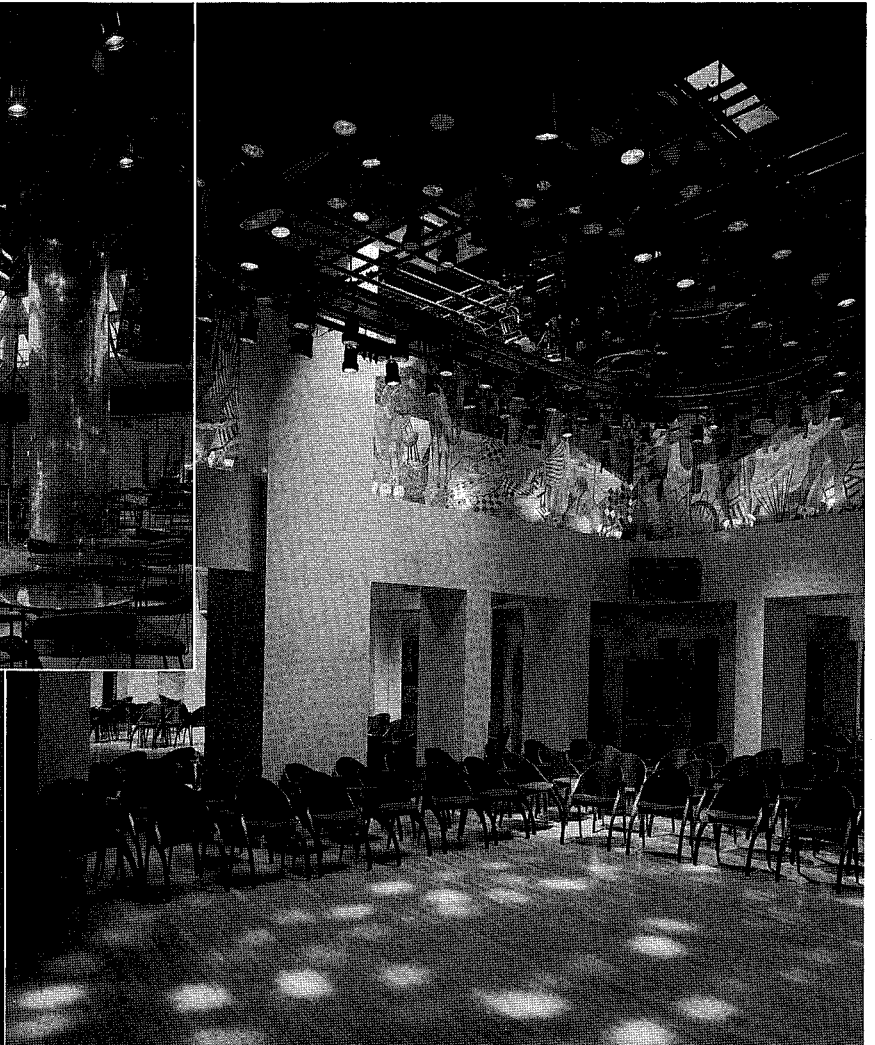

ジャスマックプラザ

MARUMO
ELECTRIC
CO.,LTD.

ヒマワリ

No.136

照明効果設備

ジャスマックプラザ
札幌市中央区南七条西3丁目
設計・監理 株式会社テトラ
フェスティバルシアター「ザナドゥ」
設備容量 1φ3W 100KVA
パーティールーム「ガイア」
設備容量 1φ3W 40KVA

ジャスマックプラザ外観

フェスティバルシアター