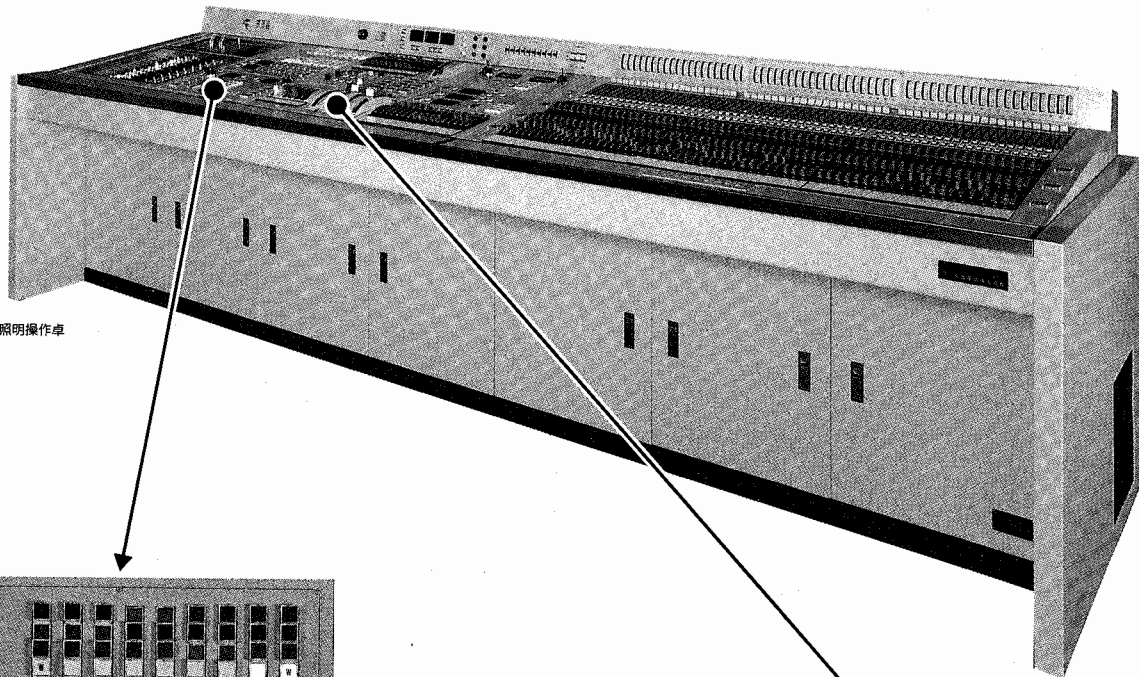

- PFG個別押ボタンスイッチ.....80個
- 回路スイッチ(L-OFF-D).....80個
- PFG表示器(発光ダイオード表示).....80個
- レベルインジケータ(メーター表示).....80個
- PFG選択押ボタンスイッチ.....1式
- 場面切替スイッチ.....1式
- シーケンスタイマー
- マトリックボード.....10CH×20ステップ
- マグノカラー記憶プリセット部
- 系統数.....9CH
- 記憶シーン数.....60シーン
- 記憶No.設定範囲.....01~99

強電パッチ盤・直調スイッチ盤

- DLスイッチ.....60A 1P 180個
- MCB.....30A 1P 180個
- 電源側レセップ.....320個
- 負荷側プラグ.....180個

照明操作卓