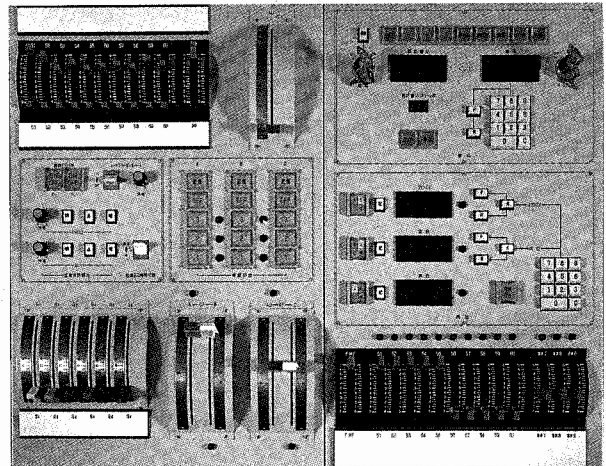

書込データソース.....手動3場面

記憶読出パネル.....1式

- PFG個別押ボタンスイッチ.....80個
- 回路スイッチ(L-OFF-D).....80個
- PFG表示器(発光ダイオード表示).....80個
- レベルインジケータ(メーター表示).....80個
- PFG選択押ボタンスイッチ.....1式
- 場面切替スイッチ.....1式
- シーケンスタイマー
- マトリックボード.....10CH×20ステップ
- マグノカラー記憶プリセット部
- 系統数.....9CH
- 記憶シーン数.....60シーン
- 記憶No.設定範囲.....01~99

強電パッチ盤・直調スイッチ盤

- DLスイッチ.....60A 1P 180個
- MCB.....30A 1P 180個
- 電源側レセップ.....320個
- 負荷側プラグ.....180個

照明操作卓

負荷設備

- ①舞台前第1サスペンションライト
フライダクトT型20A コンセント12個 18回線
L=3.6m.....3列
- ②舞台前第2サスペンションライト
フライダクトT型20A コンセント36個 12回線
L=18m.....1列
- ③ボーダーライト
BCQ型 100W×120灯3色配線上下共通中区分
L=18m.....1列
- ④第1サスペンションライト
フライダクトT型20A コンセント36個 18回線
L=18m.....1列
- ⑤第2サスペンションライト
フライダクトT型20A コンセント36個 18回線
L=18m.....1列
- *サスペンション用スポットライト
CEC-II型1000W.....12台
SPH-II型1000W.....112台
- ⑥第1タワーライト
CEC-II型1000W.....12台
SPH-II型1000W.....12台