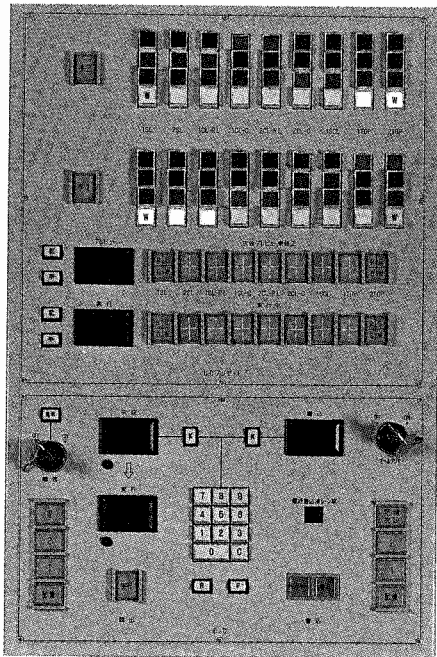

- PFG個別押ボタンスイッチ.....80個
- 回路スイッチ(L-OFF-D).....80個
- PFG表示器(発光ダイオード表示).....80個
- レベルインジケータ(メーター表示).....80個
- PFG選択押ボタンスイッチ.....1式
- 場面切替スイッチ.....1式
- シーケンスタイマー
- マトリックボード.....10CH×20ステップ
- マグノカラー記憶プリセット部
- 系統数.....9CH
- 記憶シーン数.....60シーン
- 記憶No.設定範囲.....01~99

強電パッチ盤・直調スイッチ盤

- DLスイッチ.....60A 1P 180個
- MCB.....30A 1P 180個
- 電源側レセップ.....320個
- 負荷側プラグ.....180個