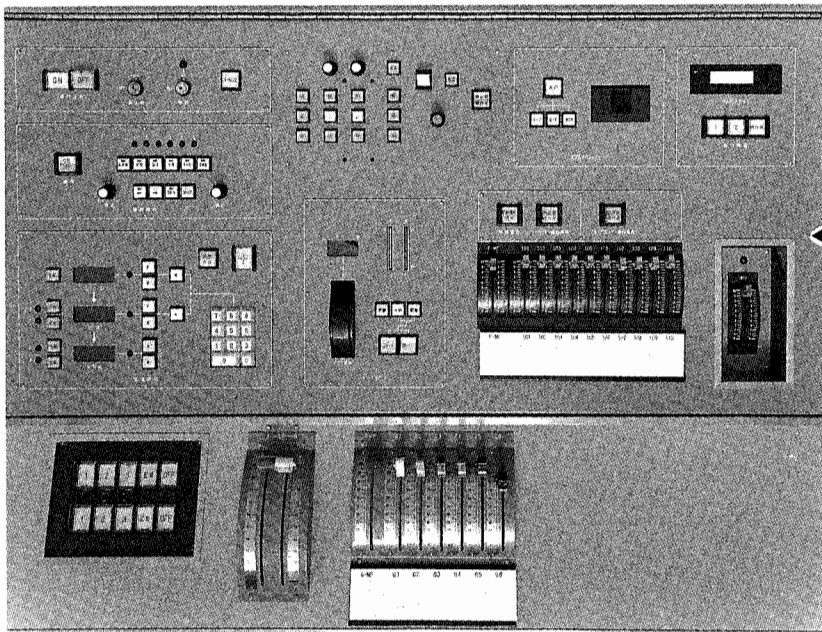

ホール観客席

調光室

調光設備

サイリスター調光器盤

舞台用	30A	240台
客席用	60A	5台
	20A	1台

集中制御方式 調光特性 1乗、2乗、2.3乗、2.7乗、切替式

照明操作卓

1場面用プリセットフェーダー 兼実行修正フェーダー	100本
PFG個別押ボタンスイッチ 兼タッチスイッチ	100個
2場面用プリセットフェーダー 兼次場面修正フェーダー	100本
3場面用プリセットフェーダー 兼記憶修正フェーダー	100本
グループフェーダー(タッチスイッチ付)	6本
グループマスターフェーダー	1本
クロスフェーダー	1組
オートクロス	1組
マスターフェーダー	1本

照明操作卓

「記憶の書き込み操作」

高松市立市民会館のユニファイル（記憶付調光操作システム）は、調光レベルの記憶を2場面に各250シーン書き込むことができます。記憶の書き込みは、プリセットフェーダー（1～3場面用）のいずれでもできます。また、マニュアル操作中のものを、そのまま書き込むことができます。

「記憶の読出し操作」

クロスフェーダーの操作による自動読出し、およびフォワードリバーススイッチによるクイック送りによって記憶の読出しをおこないます。また、メモリー、マニュアルの混合操作も簡単におこなえます。

「記憶の修正操作」

実行修正は1場面用プリセットフェーダーで、次場面修正は2場面用プリセットフェーダーで、それ以外の記憶場面の修正は3場面用プリセットフェーダーでそれぞれおこないます。どのフェーダーにも修正一致表示灯が附属されており、修正をおこなう場合は、修正開始ボタンを押し、フェーダー目盛をすでに記憶されている調光レベルまでスライドさせると一致点で発光ダイオードが点灯し、修正機能が作動します。さらに、プリセットフェーダーを修正したいレベルまで移動させ、修正書き込みスイッチを押すと、修正作業が完了します。