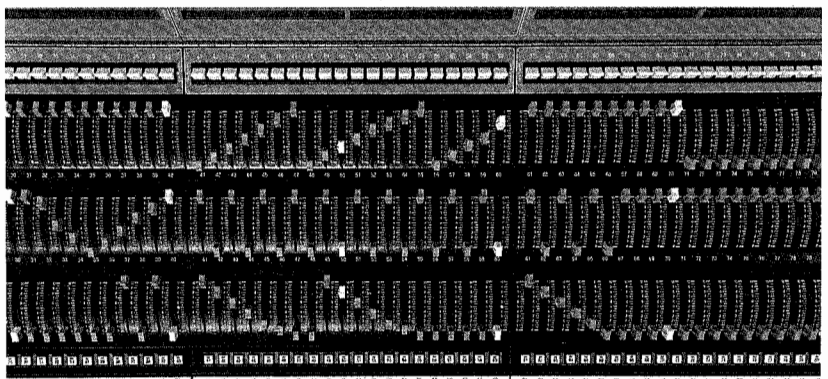

- フリーフェーダー(タッチスイッチ付) 10本
- フリーマスターフェーダー 1本
- 回路スイッチ(L-OFF-D) 100個
- 場面切替スイッチ 1式
- PFG選択押ボタンスイッチ 1式
- PFG表示器(デジタル表示) 100個
- 調光レベルインジケーター(デジタル表示) 100個
- 記憶書き込みパネル 1式
- 記憶シーン数 .....250シーン×2場面
- シーンNo設定範囲 .....000~999.9
- 記憶読出しパネル 1式
- パプカセット 1式
- RAMカセット 1式
- 密席調光操作パネル 1式
- ユニクロス(負荷数押ボタン式)
- (負荷側240回路×フェーダー側110本)×2場面記憶式
- 負荷側押ボタンスイッチ 240個
- パッチプリンター