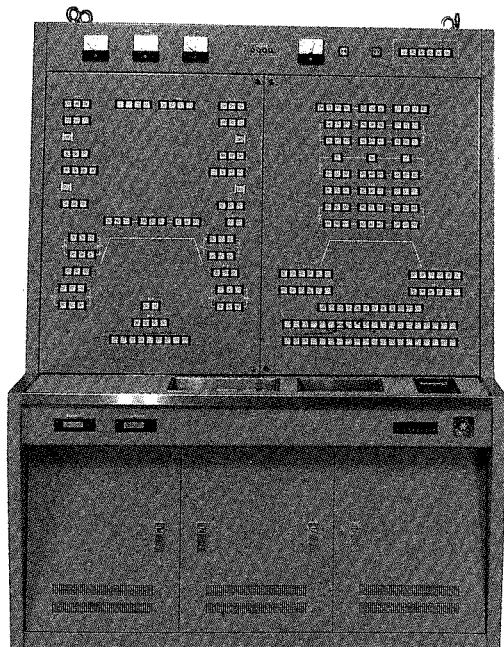

ユニクロス(負荷数押ボタン式)

負荷回路とフェーダーの選択接続は、仕込みスイッチを押す、フェーダーNoをテンキーで設定する、そして、そのフェーダーに接続する回路を負荷選択押ボタンスイッチで選択して押すことにより、接続が完了します。調光仕込みの他に、直仕込み、OFF仕込み(仕込まれているが、一時的にOFFの状態)や編集機能として一括変更、割込み、チェンジなどが可能です。

パッチプリンター

負荷の接続内容が60mm巾の用紙に負荷名称で印字されます。照明操作卓の仕込み記入板に差込むだけで、フェーダーごとの負荷の接続状況が簡単に確認できます。