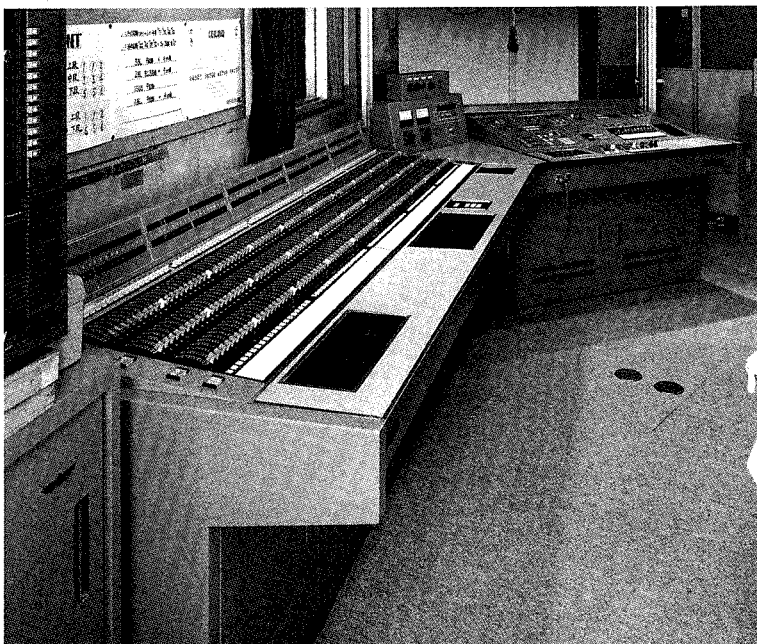

高松市立市民会館

MARUMO
ELECTRIC
CO., LTD.

調光室

No.109

舞台照明設備

高松市立市民会館
香川県高松市番町1丁目8番22号
収容人員 1,700名
舞台間口 28m
奥行 9.1m
高さ 8m
設備容量 3φ 4W 300KVA

市民会館全景

「うどんは別腹」——名物はシンプル

ホール観客席

調光室

調光設備

サイリスター調光器盤

舞台用	30A	240台
客席用	60A	5台
	20A	1台

集中制御方式 調光特性 1乗、2乗、2.3乗、2.7乗、切替式

照明操作卓

1場面用プリセットフェーダー 兼実行修正フェーダー	100本
PFG個別押ボタンスイッチ 兼タッチスイッチ	100個
2場面用プリセットフェーダー 兼次場面修正フェーダー	100本
3場面用プリセットフェーダー 兼記憶修正フェーダー	100本
グループフェーダー(タッチスイッチ付)	6本
グループマスターフェーダー	1本
クロスフェーダー	1組
オートクロス	1組
マスターフェーダー	1本

照明操作卓

「記憶の書き込み操作」

高松市立市民会館のユニファイル（記憶付調光操作システム）は、調光レベルの記憶を2場面に各250シーン書き込むことができます。記憶の書き込みは、プリセットフェーダー（1～3場面用）のいずれでもできます。また、マニュアル操作中のものを、そのまま書き込むことができます。

「記憶の読出し操作」

クロスフェーダーの操作による自動読出し、およびフォワードリバーススイッチによるクイック送りによって記憶の読出しをおこないます。また、メモリー、マニュアルの混合操作も簡単におこなえます。