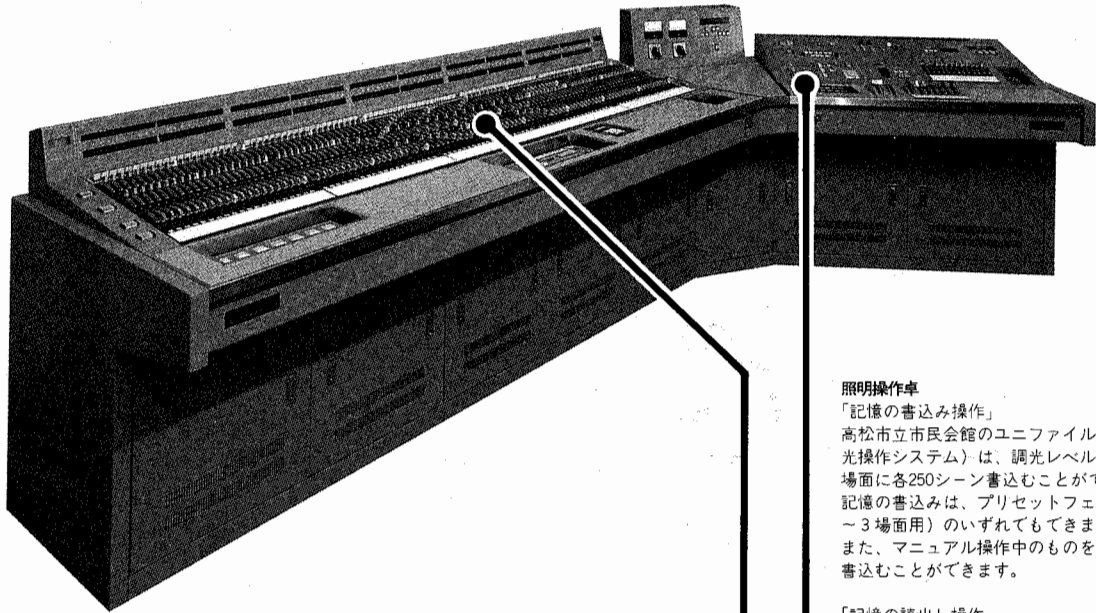

ホール観客席

調光室

調光設備

サイリスター調光器盤

舞台用	30A	240台
客席用	60A	5台
	20A	1台

集中制御方式 調光特性 1乗、2乗、2.3乗、2.7乗、切替式

照明操作卓

1場面用プリセットフェーダー 兼実行修正フェーダー	100本
PFG個別押ボタンスイッチ 兼タッチスイッチ	100個
2場面用プリセットフェーダー 兼次場面修正フェーダー	100本
3場面用プリセットフェーダー 兼記憶修正フェーダー	100本
グループフェーダー(タッチスイッチ付)	6本
グループマスターフェーダー	1本
クロスフェーダー	1組
オートクロス	1組
マスターフェーダー	1本