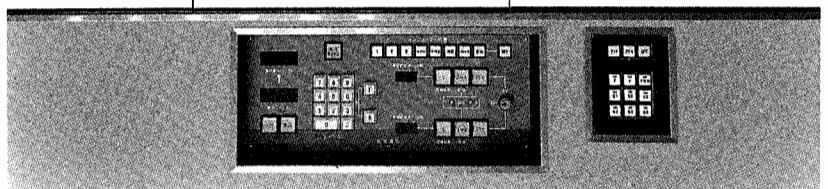

- フリーフェーダー(タッチスイッチ付) 10本
- フリーマスターフェーダー 1本
- 回路スイッチ(L-OFF-D) 100個
- 場面切替スイッチ 1式
- PFG選択押ボタンスイッチ 1式
- PFG表示器(デジタル表示) 100個
- 調光レベルインジケーター(デジタル表示) 100個
- 記憶書き込みパネル 1式
- 記憶シーン数 .....250シーン×2場面
- シーンNo設定範囲 .....000~999.9
- 記憶読出しパネル 1式
- パプカセット 1式
- RAMカセット 1式
- 密席調光操作パネル 1式
- ユニクロス(負荷数押ボタン式)
- (負荷側240回路×フェーダー側110本)×2場面記憶式
- 負荷側押ボタンスイッチ 240個
- パッチプリンター