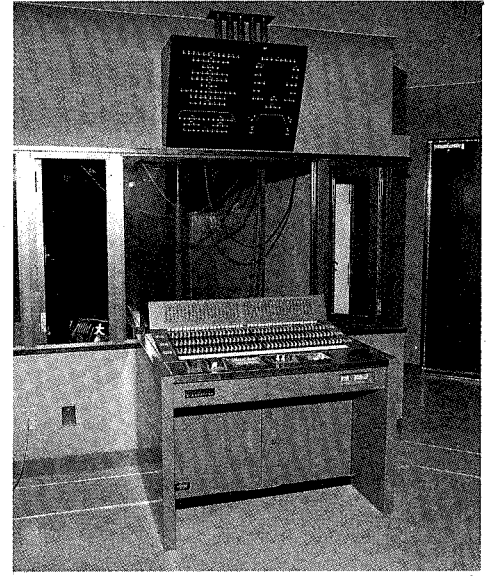

大ホール

負荷設備

プロセニウムボーダーライト

UHQ型100W×108灯4色配線上下共通中区分
L=16.2m.....1列

第1ボーダーライト

BC型150W×81灯4色配線上下共通中区分
L=16.2m.....1列

第1サスペンションライト

フライダクトT型20Aコンセント36個12回線
L=16.2m.....1列

第2ボーダーライト

BC型150W×81灯4色配線上下共通中区分
L=16.2m.....1列

第2サスペンションライト

フライダクトT型20Aコンセント24個12回線
L=16.2m.....1列

第3サスペンションライト

フライダクトT型20Aコンセント24個12回線
L=16.2m.....1列

*サスペンションライト用スポットライト

CEC-II型1000W 10台
MS-II型1000W 10台

アップパーホリゾンライト

フライダクトT型20Aコンセント72個12回線
L=18m.....1列

*アップパーホリゾンライト用フラッドライト

QCU型300W 72台

第1天井反射板ライト

QCU型300W 25台

第2天井反射板ライト

QCU型300W 21台

フットライト

F型60W×84灯4色配線L=12.6m.....1列

花道フットライト

FG型36灯2色配線L=5.4m 1列

ローホリゾンライト

H I型200W×72灯4色配線L=17.2m 1列

第1サイドフロントライト

CEC-II型1000W.....16台

第2サイドフロントライト

CEC-II型1000W.....16台

シーリングライト

CEC-II型1000W.....18台

センターピンスポットライト

クセノン2000W.....1台

小ホール

負荷設備

ボーダーライト

BC型100W×27灯3色配線L=5.4m.....1列
T型20Aコンセント9個3回線付

*ボーダーライト用スポットライト

CEC型500W 4台
DF型500W 4台

アップパーホリゾンライト

BC型100W×27灯3色配線L=5.4m.....1列

フロアスポットライト

ERQ-15型650W 1台

CEC型500W 2台

大ホール調光室

川内川上流・大口市内にある曾木の滝は、幅210m、高さ12mのスケールで、“東洋のナイアガラ”と呼ばれ、雄大で美しい景観が市民に親しまれています。

MARUMO ELECTRIC CO., LTD.

丸茂電機株式会社

◆本社・営業部◆

東京都千代田区神田須田町1-24 千101

TEL (03) 252-0321(代表)

◆大阪出張所◆

大阪市北区野崎町9-6(東梅田ビル) 千530

TEL (06) 312-1913・1922

◆名古屋出張所◆

名古屋市中区栄4丁目1-1(中日ビル) 千460

TEL (052) 263-7425

◆福岡出張所◆

福岡市中央区大名1-14-45(福岡瀧池ビル) 千810

TEL (092) 741-4762(代表)