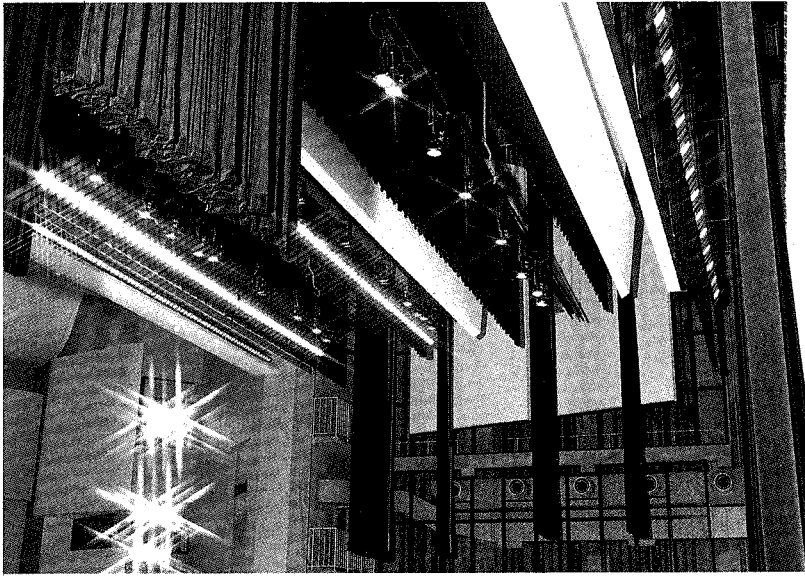

大ホール

負荷設備

プロセニウムボーダーライト

UHQ型100W×108灯4色配線上下共通中区分
L=16.2m.....1列

第1ボーダーライト

BC型150W×81灯4色配線上下共通中区分
L=16.2m.....1列

第1サスペンションライト

フライダクトT型20Aコンセント36個12回線
L=16.2m.....1列

第2ボーダーライト

BC型150W×81灯4色配線上下共通中区分
L=16.2m.....1列

第2サスペンションライト

フライダクトT型20Aコンセント24個12回線
L=16.2m.....1列

第3サスペンションライト

フライダクトT型20Aコンセント24個12回線
L=16.2m.....1列

*サスペンションライト用スポットライト

CEC-II型1000W 10台
MS-II型1000W 10台

アップパーホリゾンライト

フライダクトT型20Aコンセント72個12回線
L=18m.....1列

*アップパーホリゾンライト用フラッドライト

QCU型300W 72台

第1天井反射板ライト

QCU型300W 25台

第2天井反射板ライト

QCU型300W 21台

フットライト

F型60W×84灯4色配線L=12.6m.....1列

花道フットライト

FG型36灯2色配線L=5.4m 1列

ローホリゾンライト

H I型200W×72灯4色配線L=17.2m 1列

第1サイドフロントライト

CEC-II型1000W.....16台

第2サイドフロントライト

CEC-II型1000W.....16台

シーリングライト

CEC-II型1000W.....18台

センターピンスポットライト

クセノン2000W.....1台

小ホール

負荷設備

ボーダーライト

BC型100W×27灯3色配線L=5.4m.....1列
T型20Aコンセント9個3回線付

*ボーダーライト用スポットライト

CEC型500W 4台
DF型500W 4台

アップパーホリゾンライト

BC型100W×27灯3色配線L=5.4m.....1列

フロアスポットライト

ERQ-15型650W 1台

CEC型500W 2台

大ホール舞台上部