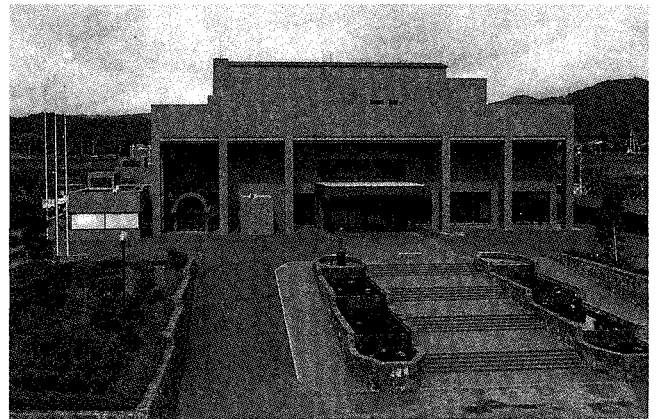

No.103

舞台照明設備

大口文化会館
鹿児島県大口市鳥巢305
設計管理 (株)豊建築事務所
大ホール
収容人員 1100名
舞台間口 18m
奥行 14m
高さ 8m
設備容量 3φ4W240KVA

文化会館全景