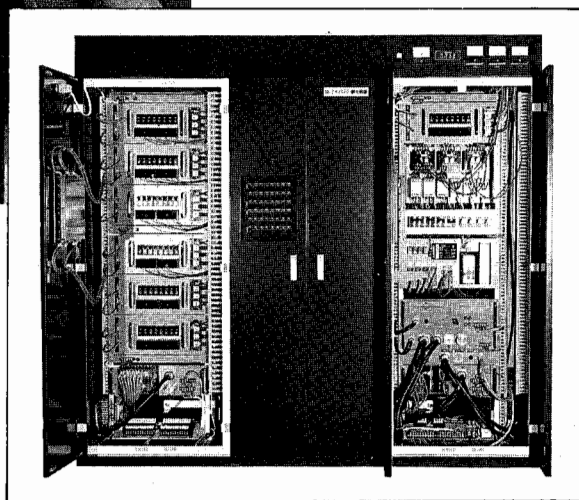

サイリスター調光器盤

丸茂電機株式会社

◆本社・営業部◆

東京都千代田区神田須田町1-24 〒101

TEL (03) 252-0321(代表)

◆大阪出張所◆

大阪市北区野崎町9-6(東梅田ビル) 〒530

TEL (06) 312-1913・1922

◆名古屋出張所◆

名古屋市中区栄4丁目1-1(中日ビル) 〒460

TEL (052) 263-7425

◆福岡出張所◆

福岡市中央区大名1-14-45(福岡瀧池ビル) 〒810

TEL (092) 741-4762(代表)