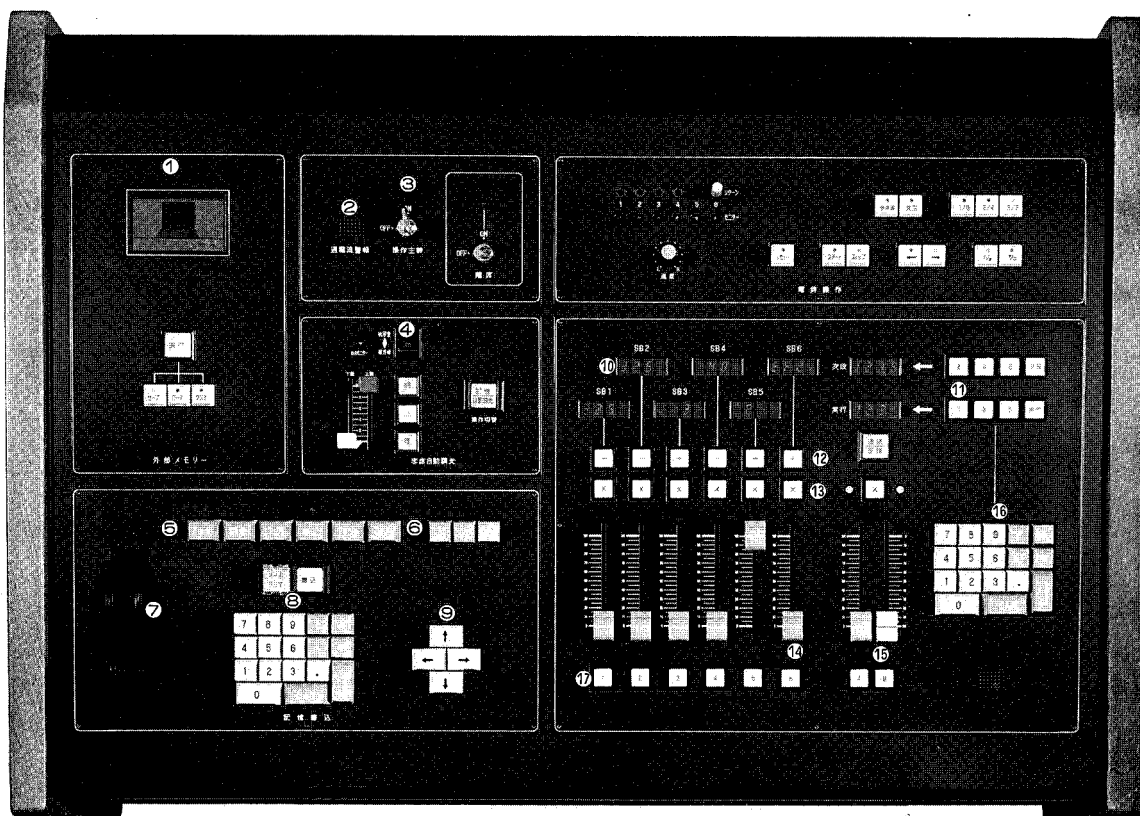

- ①外部メモリーパネル
- ②過電流警報ブザー
- ③操作主幹キー-SW
- ④客席操作パネル
- ⑤モードセレクトSW
- ⑥ページ切替SW
- ⑦レベルホイール
- ⑧コマンドキー
- ⑨カーソルキー
- ⑩シーンNo表示器
- ⑪K・SW
- ⑫+SW
- ⑬×SW
- ⑭サブマスターフェーダー
- ⑮クロスフェーダー
- ⑯シーンNoセットキー
- ⑰強制点灯SW

外部メモリーパネル

仕込みや調光シーンの記憶内容をパブルカセットによって保存することができます。

過電流警報ブザー

R、S、Tいずれかの相の電流が設定値を超えると警報ブザーが鳴ります。

モードセレクトSW

調光操作システムに必要な機能が6つのモードに整理されています。それぞれのモードはモードセレクトSWにより選択することでスタートします。

レベルホイール

記憶の書込み及び修正時のレベル設定に使用します。

コマンドキー

Ⓚ～Ⓚ……各モードのメニューの選択とシーンNo、チャンネルNoの設定に用います。

主操作卓

Ⓚ、Ⓚ……このキーを操作することで多数の負荷回路、調光チャンネルのCOM操作を指定することができます。

Ⓚ……キー入力及び操作実行のキャンセルの時に用います。 います

Ⓚ……操作の実行及びシーンNo、チャンネルNoのセットに用います。

カーソルキー

CRT画面上のカーソルの移動に用います。

サブマスターフェーダー

各表示器にセットしたシーンのマスターフェーダー。

+SW

クロスフェーダー及びサブマスターフェーダーから出力させているレベルに加算されます。

×SW

クロスフェーダー及びサブマスターフェーダーから出力

されているレベルに対して、クロス転換しながらⓀのシーンがフェイドインします。

K・SW

マスターフェーダーの実行か次場面、又はサブマスターフェーダーの1～6のどこにシーンNoをセットするかを、このSWで選択します。

シーンNoセットキー

Ⓚ～Ⓚ……調光シーンNo、EFNoのセット用

Ⓚ……CRTにディスプレイされたレベルデータを読み出すキー。

Ⓚ……電飾シーン読出し用のキー。

Ⓚ……キー入力キャンセル用のキー。

Ⓚ……このキーをONするとすでに設定された記憶シーンが、キーSWで選出されたクロスフェーダー、又はサブマスターにセットされフェーダーを上げることにより記憶シーンが読出されます。