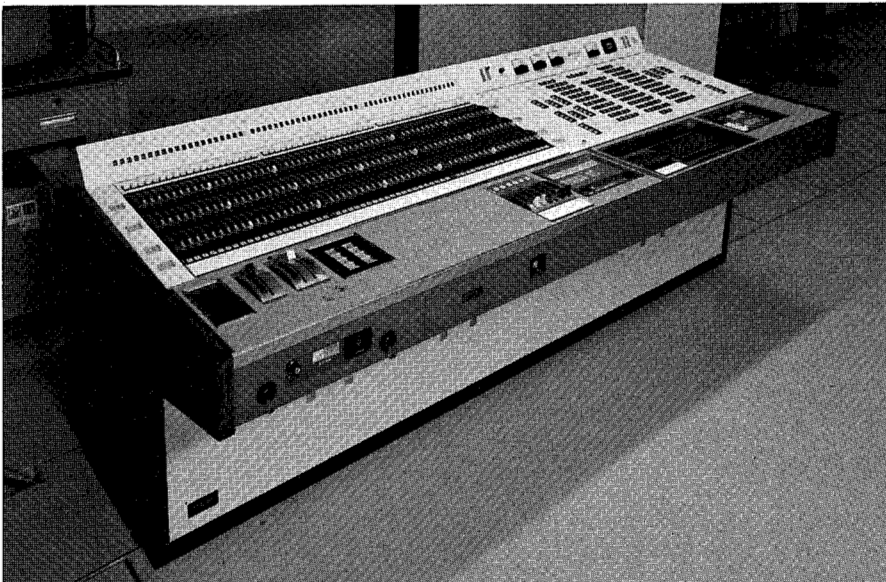

調光室の照明操作卓

調光設備

サイリスター調光器盤

60A 23台

30A 144台

——集中制御方式——

設備容量

照明操作卓

プリセットフェーダー	60本×3場面
グループフェーダー	6本
クロスフェーダー	1組
マスターフェーダー	1本
シーケンスディーマー用フェーダー	6本
シーケンスディーマー用マスターフェーダー	1本
場面切替SW	1式
PFG選択押釦SW	1式
回路SW(L-OFF-D)	60個
PFG表示器(デジタル表示)	60個
シーケンスディーマー	6CH×20ステップ
ユニクロス選択操作卓	
負荷側167個×フェーダー側60本	
フェーダー側キーボード	1式
負荷側押釦SW	167個