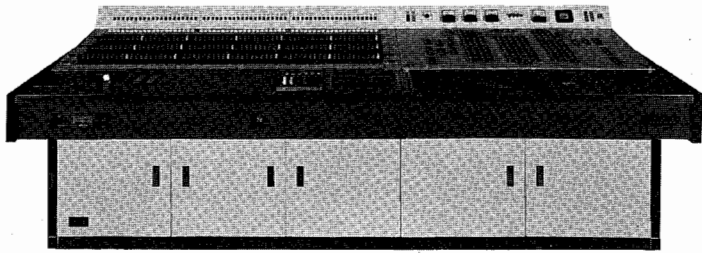

照明操作卓

負荷設備

ライトボタン

- 3BL A型30Aピックアップテル6個3回線
  L=3.6m 1列
- 4BL A型30Aピックアップテル6個3回線
  L=4.7m 1列
  A型60Aピックアップテル1個 30A
  ピックアップテル2個1回線
- 5BL A型30Aピックアップテル6個3回線
  L=3.6m 1列
- 1A-8A 1C-5C
  A型30Aピックアップテル8個4回線
  L=3.6m 1列
- 6C~8C A型30Aピックアップテル8個
  4回線L=5.6m 3列
- 1B~8B A型30Aピックアップテル8個
  4回線L=4.7m 8列
  A型60Aピックアップテル1個 30A
  ピックアップテル2個1回線

サイドライトボタン

- 2BL 6BL
  A型30Aピックアップテル6個3回線
  L=7.5m 2列
- 1BL A型30Aピックアップテル6個3回線
  L=5m 1列
- 上S 下2S A型30Aピックアップテル6個
  4回線L=6m 2列
- 下1S A型30Aピックアップテル6個4回線
  L=5.5m 1列
- アッパー・ホリゾンライト用ライトボタン
  上UH T型20Aコンセント48個4回線(曲)
  L=8.5m 1列
- 下UH T型20Aコンセント48個4回線(曲)
  L=8m 1列
- ※アッパー・ホリゾンライト用スポットライト
  QC型500W 66台

吊下げ器具

- バンクライト 500W×6灯用 15台
  500W×3灯用 15台
- ソーラースポットライト
  FQ型1500W 40台
  FQ型3000W 10台
  CEC-II型1000W 6台
  ECQII-7C型1000W 2台
  ERQ-15型650W 2台
- □アッパー・ホリゾンライト
  QCL型500W×72灯3色配線
  L=18m 1列

Bスタジオ