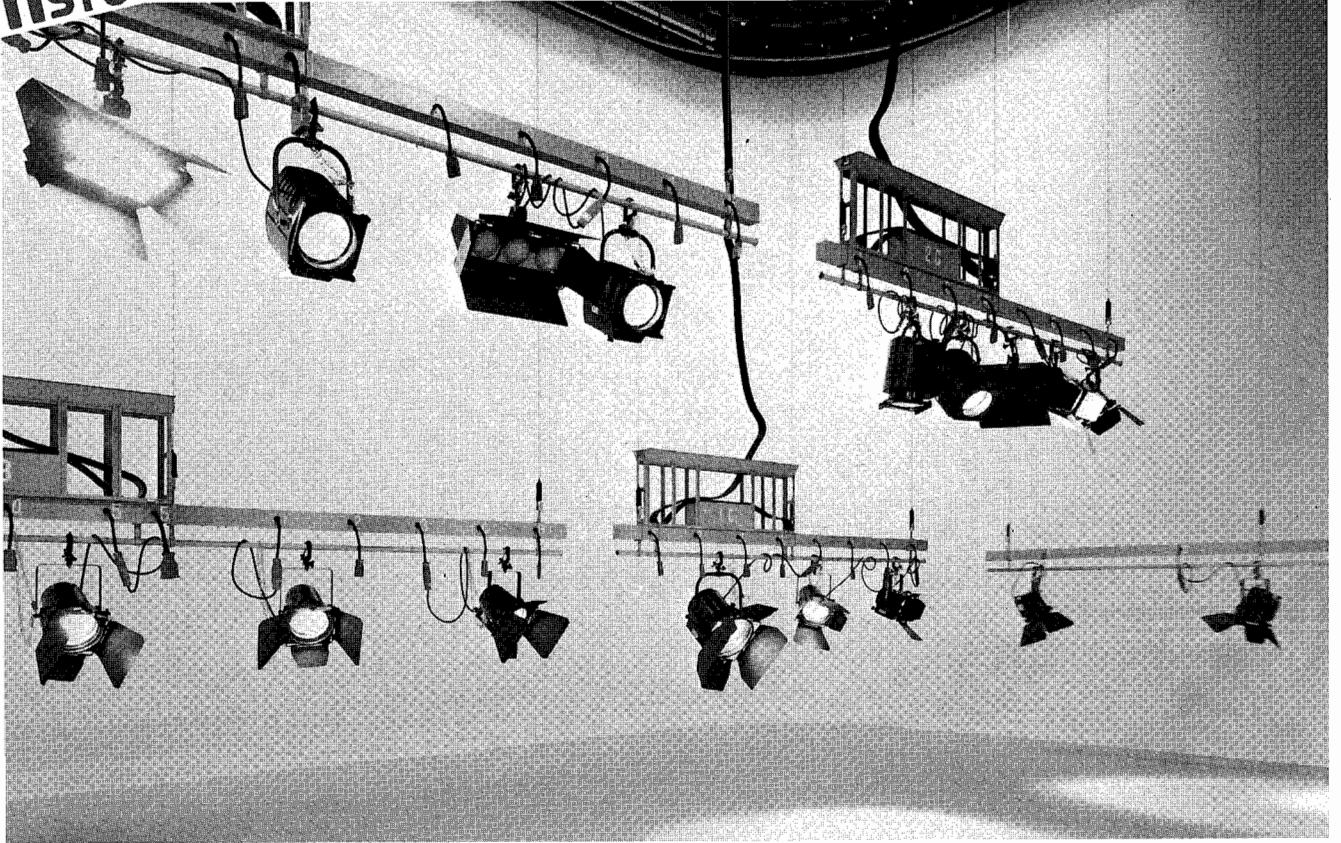

作る—伝える、イメージの領域

AREX STUDIO

「情報化社会」といわれる現代、街には過剰とも思われる程の情報かとびかっています。そういう時代の、情報の伝達は、正確さはもちろん、わかり易く、美しく、より印象的ということ、情報を送り出す側の責任も重くなってきています。そのような時代の要請にこたえるように、映像情報の作り手として EXPRESS が新設したのがスタジオ・フレックスです。「クリエイターとメディアの戦いの場——新しい映像を約束するグラウンド」としてTVの番組やCMの制作を始めています。最新のヴィジュアル・インフォメーションの作り手たちに信頼されて、MARUMOのスタジオ用調光システムや照明機器が、このスタジオで活躍しています。

Aスタジオ内部

Aスタジオ