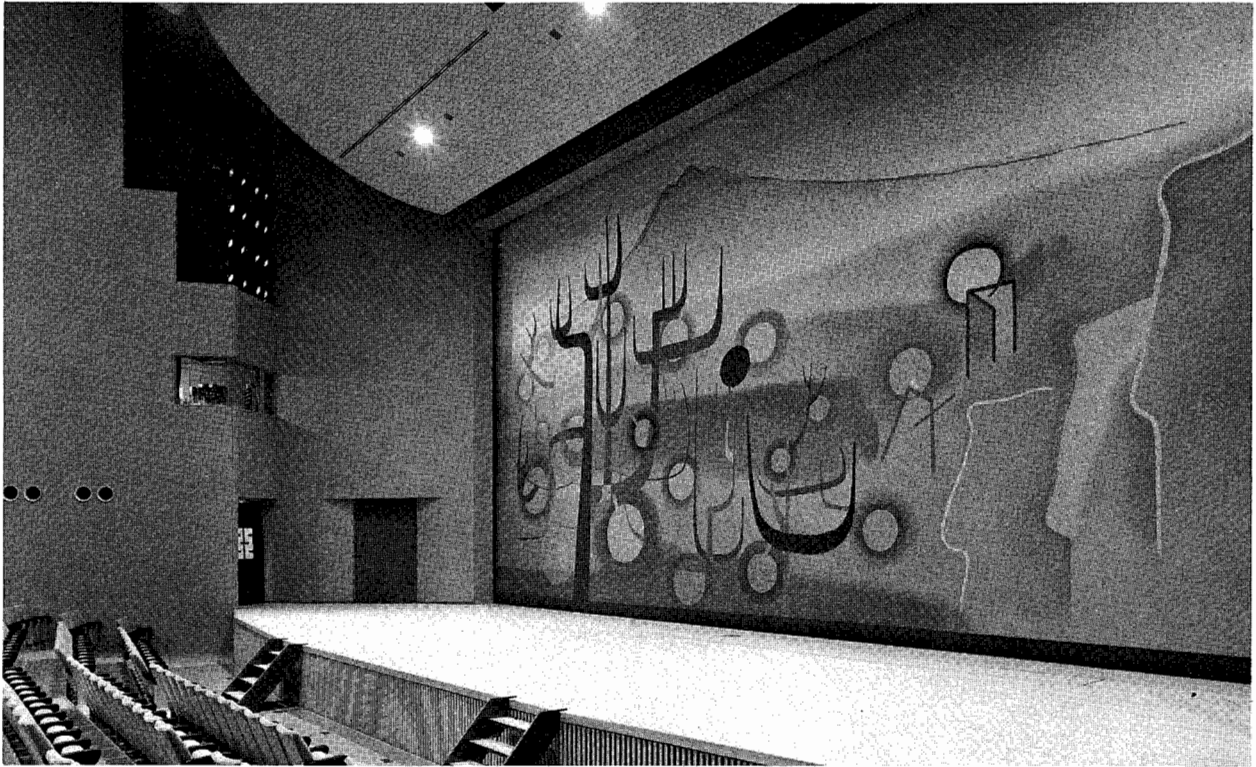

黒石市文化会館

舞台照明設備 No.53

大ホール観客席

文化会館全景

黒石市文化会館
青森県黒石市内町24-1

MARUMO ELECTRIC CO.,LTD.

一夜、踊り明す祭りの光

津軽に三ッ物といわれる唄があります。よされ節、じょんから節、もうひとつを、あいや節、又は津軽小原節をあげる人もありますが、いずれにしても東北を代表する民謡として知られています。そのよされ節のふるさとは、黒石です。古く17世紀の中頃から、この城下町黒石では、よされ踊りの祭りの晩には、お城の門を開放して、殿様から町民まで上下の区別なく一夜を踊り明したと伝えられています。今は冬、深く降り積んだ雪の底から、北国の短い夏の夜を一瞬輝かせて駆けぬけていった祭りの光が、ほんのりと明るんで雪は白く光るのかもしれませんが。黒石市民文化会館の舞台ではMARUMOの舞台照明設備が、この雪明りや、短かかった夏の光を、蘇らせます。