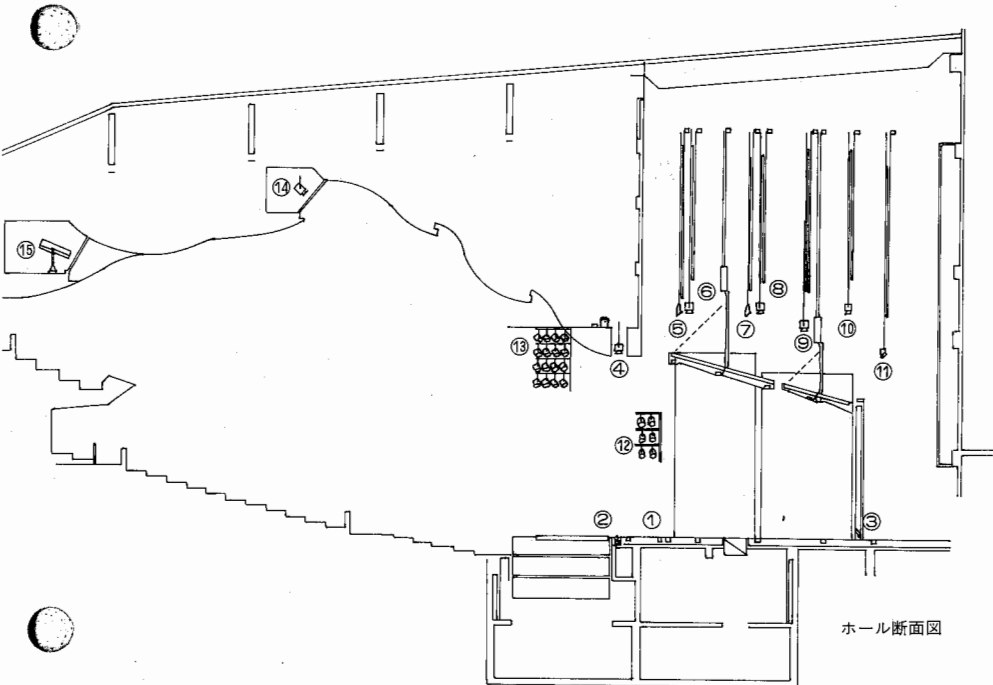

30A 1P 184個

電源側レセツブ

240個

負荷側プラグ

184個

舞台上部

負荷設備

- ①フットライト
F型60W×72灯2色配線L=10.8m……………1列
- ②花道フラットライト
FG型60W×36灯2色配線L=5.4……………2列
- ③ローアホリゾンライト
LHQ型300W×72灯4色配線L=18m……………1列
- ④トップサスペンションライト
フライダクトT型20Aコンセント24個
8回路L=15m……………1列
サスペンションライト用スポットライト
CEC-II型1000W……………8台
MS-II型1000W……………12台
- ⑤第1ボーダーライト
BC型2000W×81灯4色配線L=16.2m……………1列
- ⑥第1サスペンションライト
フライダクトT型20Aコンセント36個
12回路L=16.2m……………1列
- ⑦第2ボーダーライト
BC型200×81灯4色配線L=16.2m……………1列
- ⑧第2サスペンションライト
フライダクトT型20Aコンセント36個
12回路L=16.2m……………1列
- ⑨第3ボーダーライト
BC型200W×81灯4色配線 T型20Aコンセント24個8回路付L=16.2m……………1列
- ⑩第3サスペンションライト
フライダクトT型20Aコンセント36個
12回路L=16.2m……………1列
天井反射板ライト QCO型300W44台8回線
(第3サスペンションライトと切替使用)
サスペンションライト用スポットライト
CEC-II型1000W……………30台
MS-II型1000W……………60台
- ⑪アッパーホリゾンライト
フライダクトT型20Aコンセント68個
16回線L=18m……………1列
ホリゾンライト用フラットライト
QCU型500W……………68台
- ⑫トーマンタルライト
CEC-II型1000W……………12台
- ⑬サイドフロントライト
CEC-II型1000W……………32台
- ⑭シーリングライト
CEC-II型1000W……………24台
- ⑮センターピンスポットライト
クセノン2000W……………2台