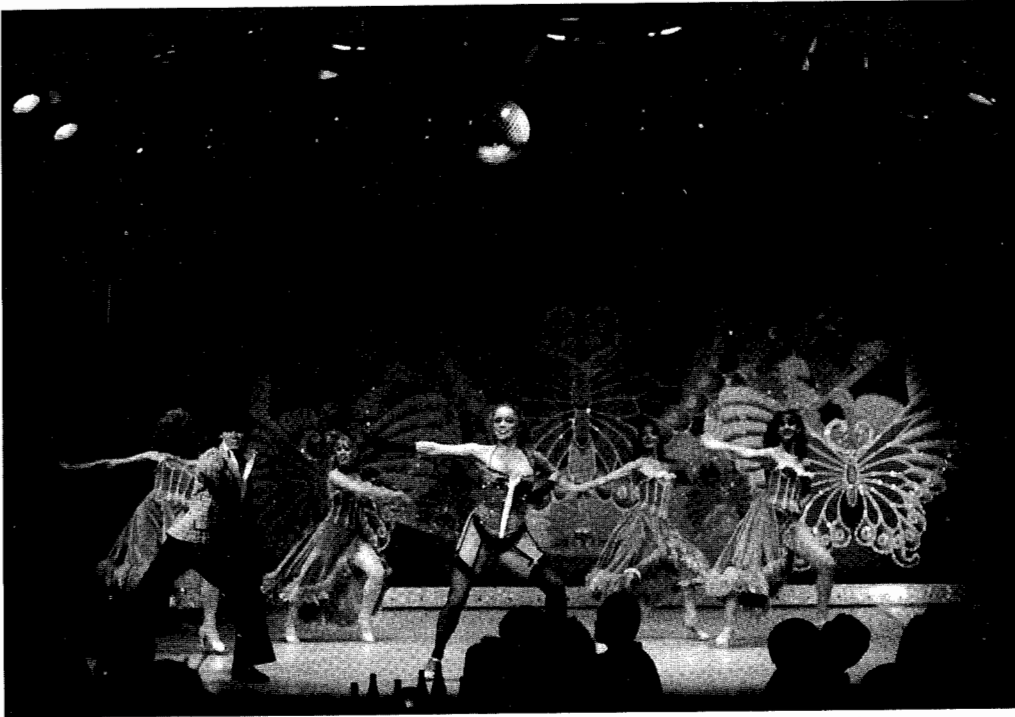

# 山峡の溪流、世界のショー

「山有れば巖有り、巖有れば必ず瀑有り、全嶺にして七十瀑。地有れば泉有り、泉有れば必ず熱有り、全村にして四十五湯。猶数ふれば十二勝、十六名所、七不思議誰か一々探り得べき」

「金色夜叉」[尾崎紅葉]といえは熱海海岸の場が余りにも有名ですが、実はもうひとつ、後半の山場に温泉が登場します。熱海海岸の別れから十数年後、宮を喪った官一が傷心を癒し、再起の足懸りをつかむ、その場面がここ塩原温泉なのです。「金色夜叉」の時代から80余年後、今、山奥の秘湯には、居ながらにして世界のショーさえ楽しめる設備をもった近代的なリゾートホテルが建ち並びます。ホテルニュー塩原のレストランシアターに、バー、宴会場に、MARUMOの舞台照明設備が、山あいのホテルの憩いのひとときに彩をそえます。