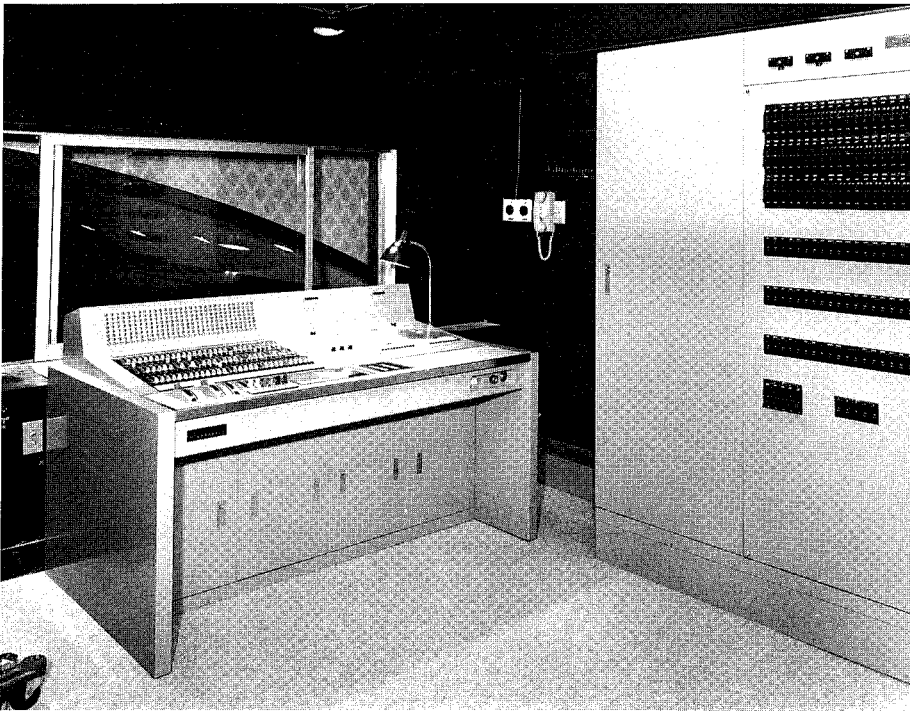

DLSW 60A 1P 78個

MCB 30A 1P 78個

電源側レセップ 120個

負荷側プラグ 78個

レインボーパレス舞台

レインボーパレス調光室