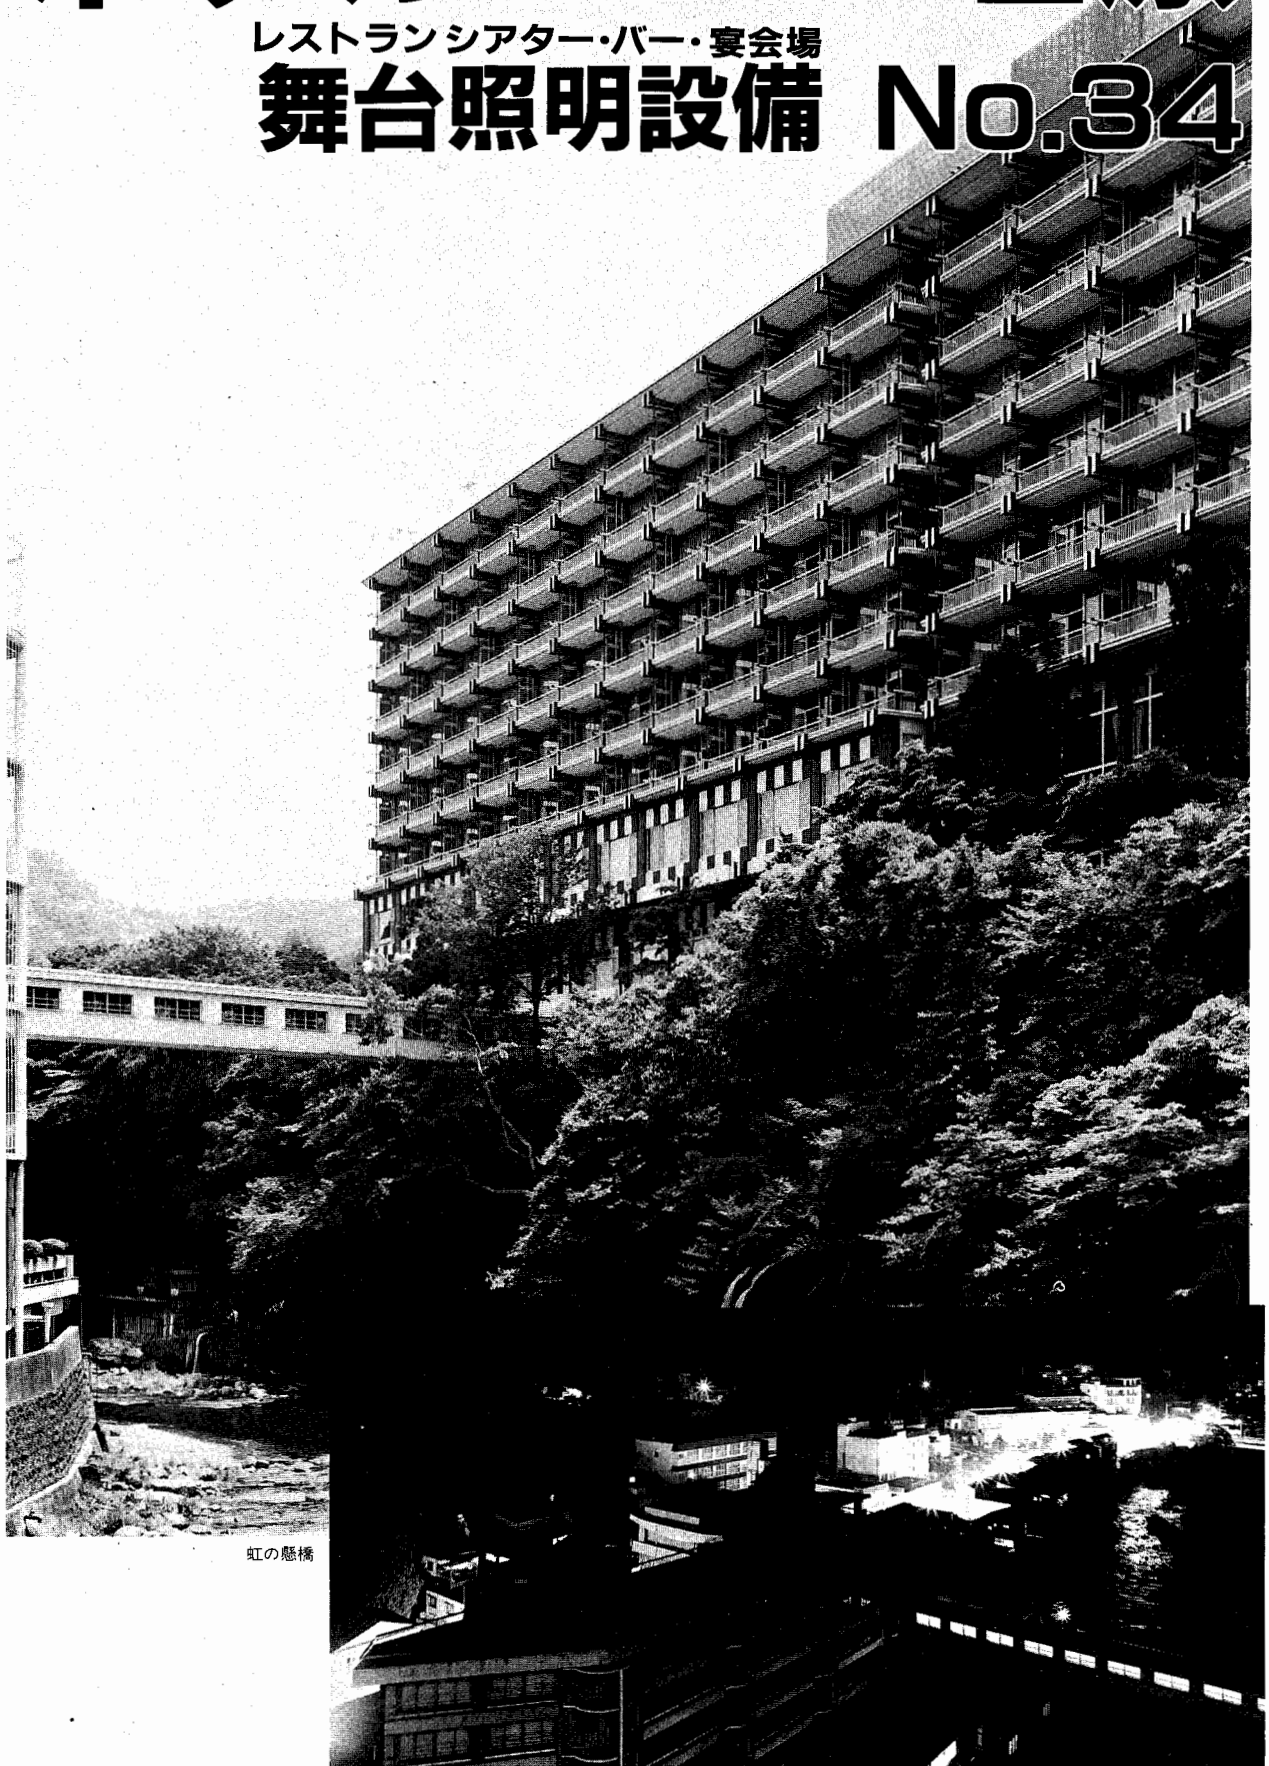

ホテルニュー塩原

レストランシアター・バー・宴会場

舞台照明設備 No.34

虹の懸橋

MARUMO ELECTRIC CO., LTD.