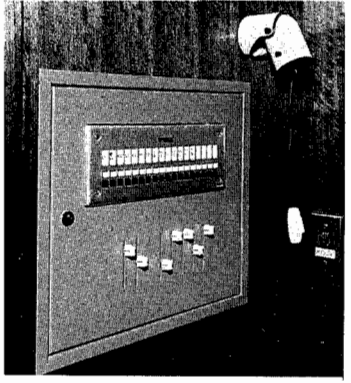

スクリーンうしろからの効果器

レインボーパレス客席

レインボーパレス舞台上部

# バー「貴婦人」

バー調光卓  
フロントからの調光操作ができます