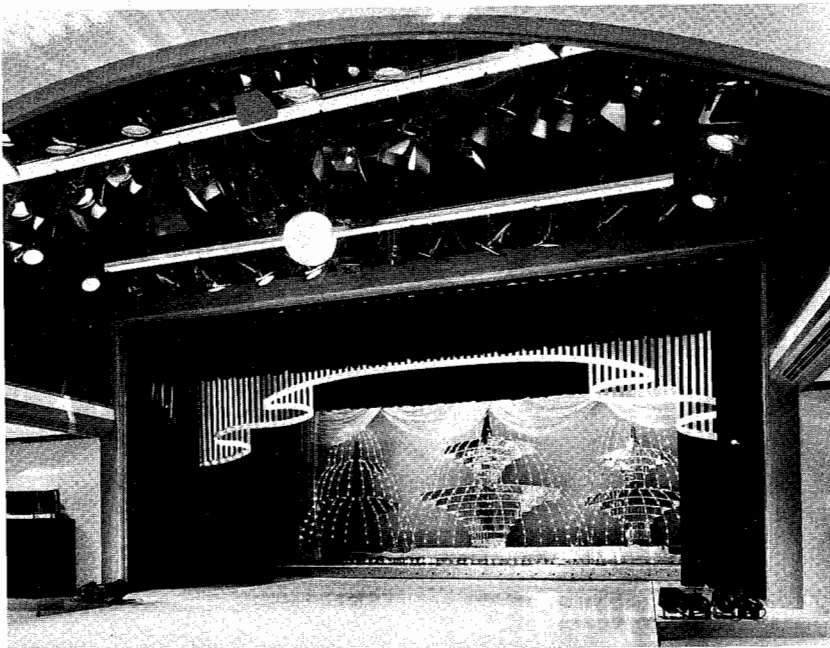

レインボーパレス舞台