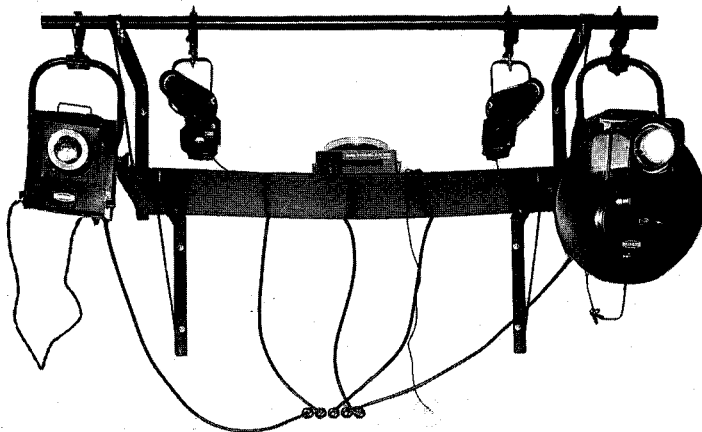

負荷設備

- ポーターライトBC型150W×36灯3色配線
  L=7.2m..... 1列
- 第1サスペンションライト
  フライダクトT型20Aコンセント24個
  8回線L=9m..... 1列
- 第2サスペンションライト
  フライダクトT型20Aコンセント24個
  8回線L=9m..... 1列
- ※サスペンションライト用スポットライト
  - CEC-II型1000W 12台
  - MS-II型1000W 10台
  - DF型500W 20台
  - T-I型500W 8台
- 舞台用ブラックライト..... 10台
- アッパーホリゾンライト
  BC型200W×45灯4色配線
  L=9m..... 1列
- ローホリゾンライト
  LHQ型100W×48灯3色配線
  L=7.2m..... 1列
- トーマンタルライト
  CEC-II型1000W..... 4台
- トップライト
  FQ型1000W..... 9台
- CEC-II型1000W..... 6台
- CEF-II型1000W..... 6台
- サイドフロントライト
  CEF-II型1000W..... 6台
- FQ型1000W..... 6台
- シーリングライト
  CEC-II型1000W..... 2台
- MS-II型1000W..... 2台
- センタースポットライト
  クセノン2000W..... 2台