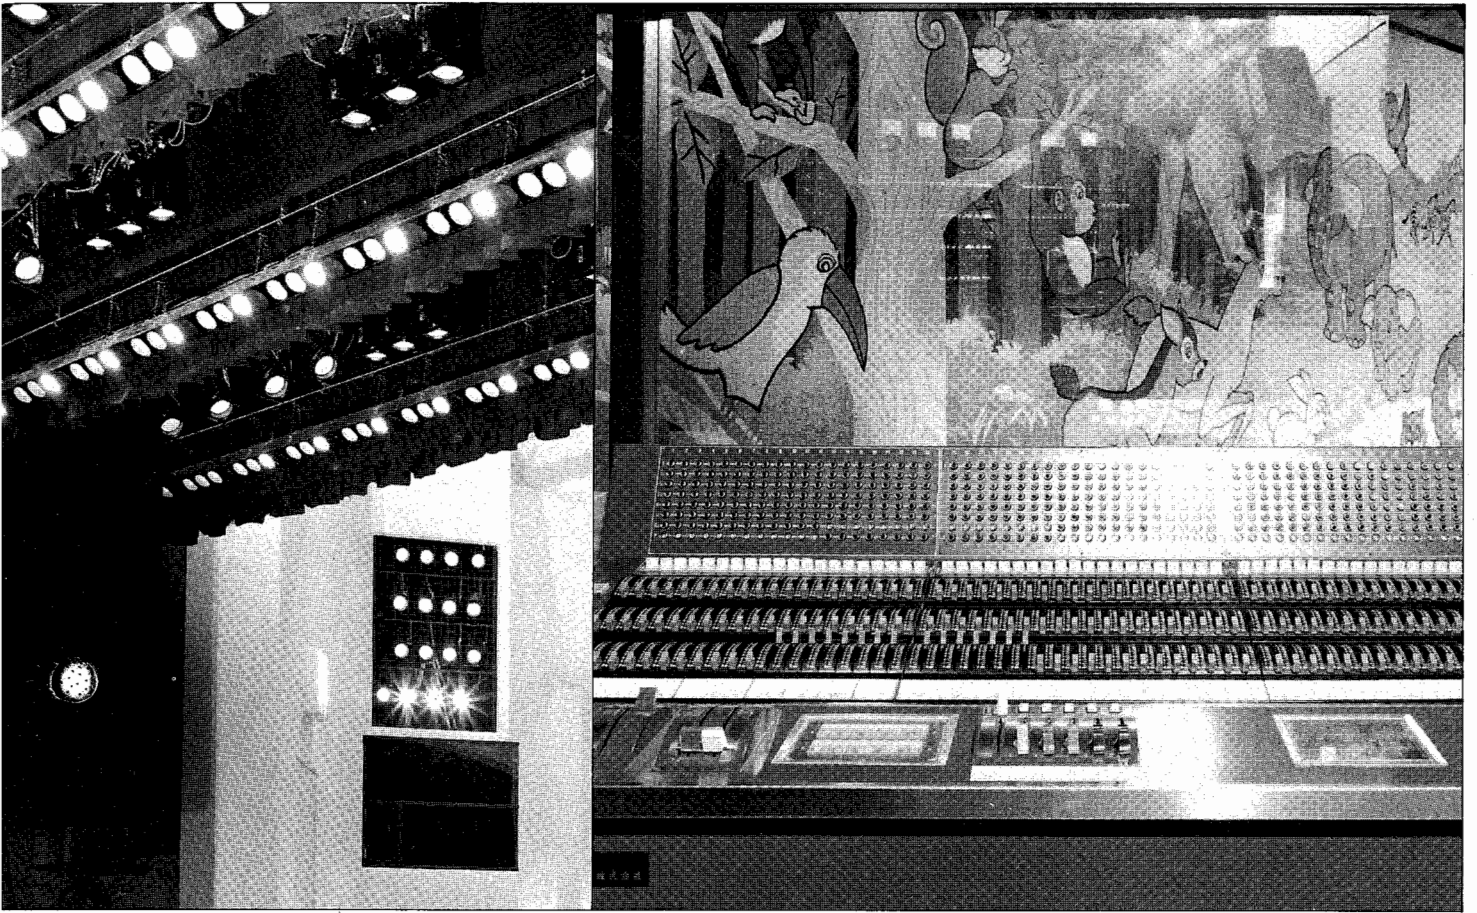

海老名市文化会館

海老名市上郷476-2

舞台照明設備

No.11

MARUMO ELECTRIC CO.,LTD.

- 収容人員 1100人
- 舞台間口 18m 奥行 14m 高さ 8m

舞台照明設備

① フットライト / PE型60W×96灯	4色配線 L=14.4m	1列
② 花道フットライト / FG型60W×36灯	2色配線 L=5.4m	2列
③ ロアーホリゾンライト / QCL型300W×8灯	4色配線 L=20m	10本
④ 第1 ボーダーライト / BC型200W×81灯	4色配線 L=16.2m	1列
⑤ 第1 サスペンションライト / フライダクト T型20Aコンセント24個付	12色配線 L=16.2m	1列
⑥ 第1 天井反射板ライト / QCO型500W	4色配線	20台
⑦ 第2 ボーダーライト / BC型200W×81灯	4色配線 L=16.2m	1列
⑧ 第2 サスペンションライト / フライダクト T型20Aコンセント24個付	12色配線 L=16.2m	1列
⑨ 第3 ボーダーライト / BC型200W×81灯	4色配線 L=16.2m	1列
⑩ 第3 サスペンションライト / フライダクト T型20Aコンセント24個付	12色配線 L=16.2m	1列
⑪ 第2 天井反射板ライト / QCO型300W	4色配線	10台
⑫ 第4 サスペンションライト / フライダクト T型20Aコンセント24個付	12色配線 L=16.2m	1列
	※サスペンションライト用スポットライト CEC-Ⅱ型1,000W	30台
	MS-Ⅱ型1,000W	30台
⑬ アッパーホリゾンライト / QCU型500W×80灯	16色配線 L=20m	1列
⑭ トーメンタルライト / CEC-Ⅱ型1,000W	8色配線	16台
⑮ プロセニウムライト / MS-Ⅱ型1,000W	8色配線	16台
⑯ サイド・フロントライト / CEC-Ⅱ型1,000W CEL-Ⅱ型1,500W	16色配線	20台 8台
⑰ シーリングライト / CEL-Ⅱ型1,500W	12色配線	24台
⑱ センターピンスポットライト / 2,000Wクセノンピンスポットライト		2台

舞台照明設備平面図

照明操作卓——1基

- プリセットフェーダー……………60本×3段
- グループフェーダー……………6本
- クロスフェーダー……………1本
- マスターフェーダー……………1本
- 負荷モニター盤付

サイリスター調光器盤——1基

- 舞台用 60A……………60台
- 客席用 60A……………6台

直調リレー盤、強電パッチ盤——1基

- DLSW 60A 1P……………184個
- MCB 50A 1P……………184個
- 電源側レセップ……………240個
- 負荷側プラグ……………184個