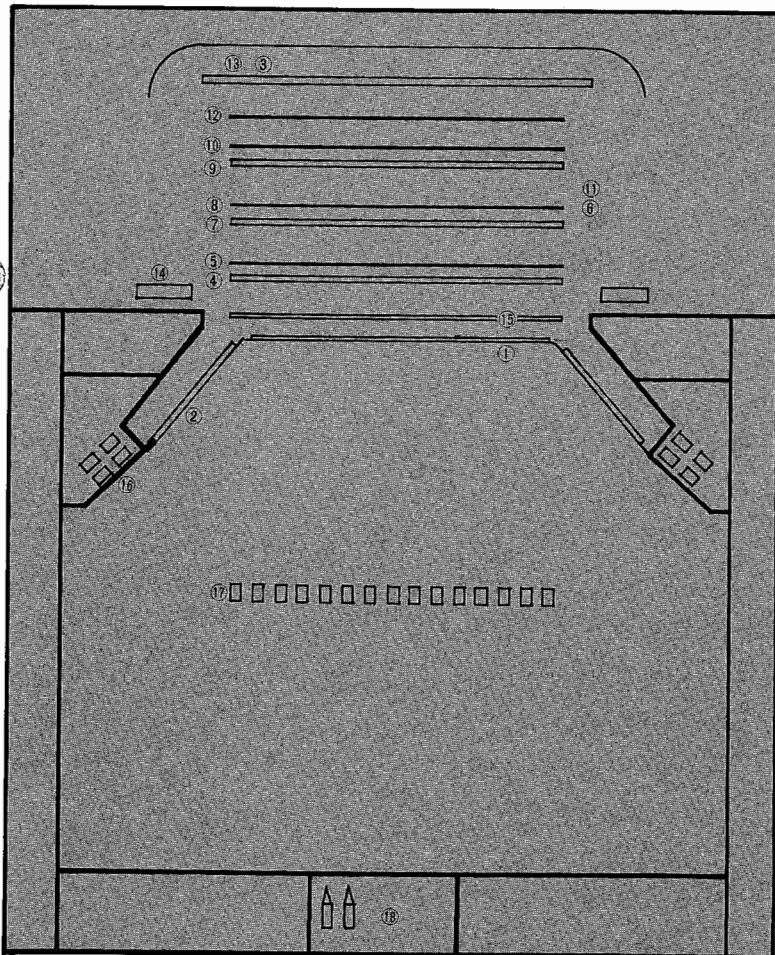

海老名市文化会館

海老名市上郷476-2

舞台照明設備

No.11

MARUMO ELECTRIC CO.,LTD.

- 収容人員 1100人
- 舞台間口 18m 奥行 14m 高さ 8m

舞台照明設備

① フットライト / PE型60W×96灯	4色配線 L=14.4m	1列
② 花道フットライト / FG型60W×36灯	2色配線 L=5.4m	2列
③ ロアーホリゾンライト / QCL型300W×8灯	4色配線 L=20m	10本
④ 第1 ボーダーライト / BC型200W×81灯	4色配線 L=16.2m	1列
⑤ 第1 サスペンションライト / フライダクト T型20Aコンセント24個付	12色配線 L=16.2m	1列
⑥ 第1 天井反射板ライト / QCO型500W	4色配線	20台
⑦ 第2 ボーダーライト / BC型200W×81灯	4色配線 L=16.2m	1列
⑧ 第2 サスペンションライト / フライダクト T型20Aコンセント24個付	12色配線 L=16.2m	1列
⑨ 第3 ボーダーライト / BC型200W×81灯	4色配線 L=16.2m	1列
⑩ 第3 サスペンションライト / フライダクト T型20Aコンセント24個付	12色配線 L=16.2m	1列
⑪ 第2 天井反射板ライト / QCO型300W	4色配線	10台
⑫ 第4 サスペンションライト / フライダクト T型20Aコンセント24個付	12色配線 L=16.2m	1列
	※サスペンションライト用スポットライト CEC-Ⅱ型1,000W	30台
	MS-Ⅱ型1,000W	30台
⑬ アッパーホリゾンライト / QCU型500W×80灯	16色配線 L=20m	1列
⑭ トーメンタルライト / CEC-Ⅱ型1,000W	8色配線	16台
⑮ プロセニウムライト / MS-Ⅱ型1,000W	8色配線	16台
⑯ サイド・フロントライト / CEC-Ⅱ型1,000W CEL-Ⅱ型1,500W	16色配線	20台 8台
⑰ シーリングライト / CEL-Ⅱ型1,500W	12色配線	24台
⑱ センターピンスポットライト / 2,000Wクセノンピンスポットライト		2台

舞台照明設備平面図

照明操作卓——1基

- プリセットフェーダー……………60本×3段
- グループフェーダー……………6本
- クロスフェーダー……………1本
- マスターフェーダー……………1本
- 負荷モニター盤付

サイリスター調光器盤——1基

- 舞台用 60A……………60台
- 客席用 60A……………6台

直調リレー盤、強電パッチ盤——1基

- DLSW 60A 1P……………184個
- MCB 50A 1P……………184個
- 電源側レセップ……………240個
- 負荷側プラグ……………184個