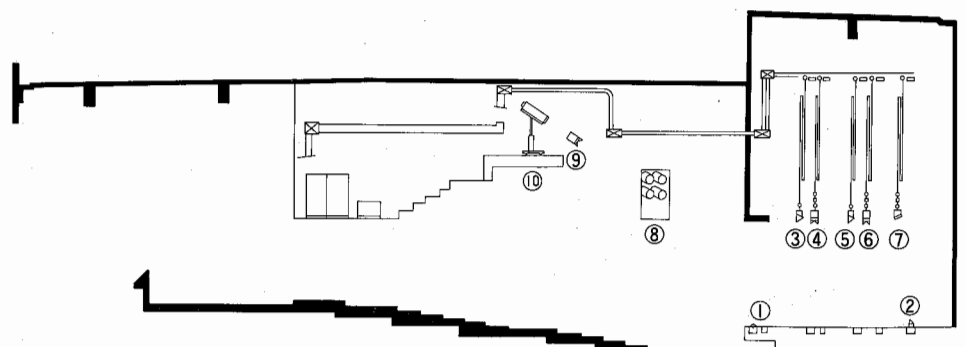

●小ホール

小ホール収容人員 392人
舞台間口11m 奥行8m 高さ4.5m

■照明操作卓 1基

プリセットフェーダー 30本×3段
グループフェーダー 4本
クロスフェーダー 1本
マスターフェーダー 1本

■サイリスター調光器盤 1基

舞台用6kWサイリスター 20台
客席用6kWサイリスター 3台

●小ホール舞台照明設備

- ①フットライト F型60W×66灯3色配線 1列
- ②ローアール水平ライト HIR型150W×45灯3色配線 1列
- ③第1ボーダーライト BC型150W×45灯3色配線 1列
- ④第1サスペンションライト L-9m ㊦型20Aコンセント16個8回線 1列
- ⑤第2ボーダーライト BC型150W×45灯3色配線 1列
- ⑥第2サスペンションライト ㊦型20Aコンセント16個8回線 1列
- ⑦アッパー水平ライト QCU型500W×48灯8回線 1列
- ⑧サイドフロントライト QEC型1,000Wスポットライト 8台
- ⑨シーリングライト QEC型1,000Wスポットライト 12台
- ⑩センターライト キヤノン1,000Wピンスポットライト 1台

小ホール断面図