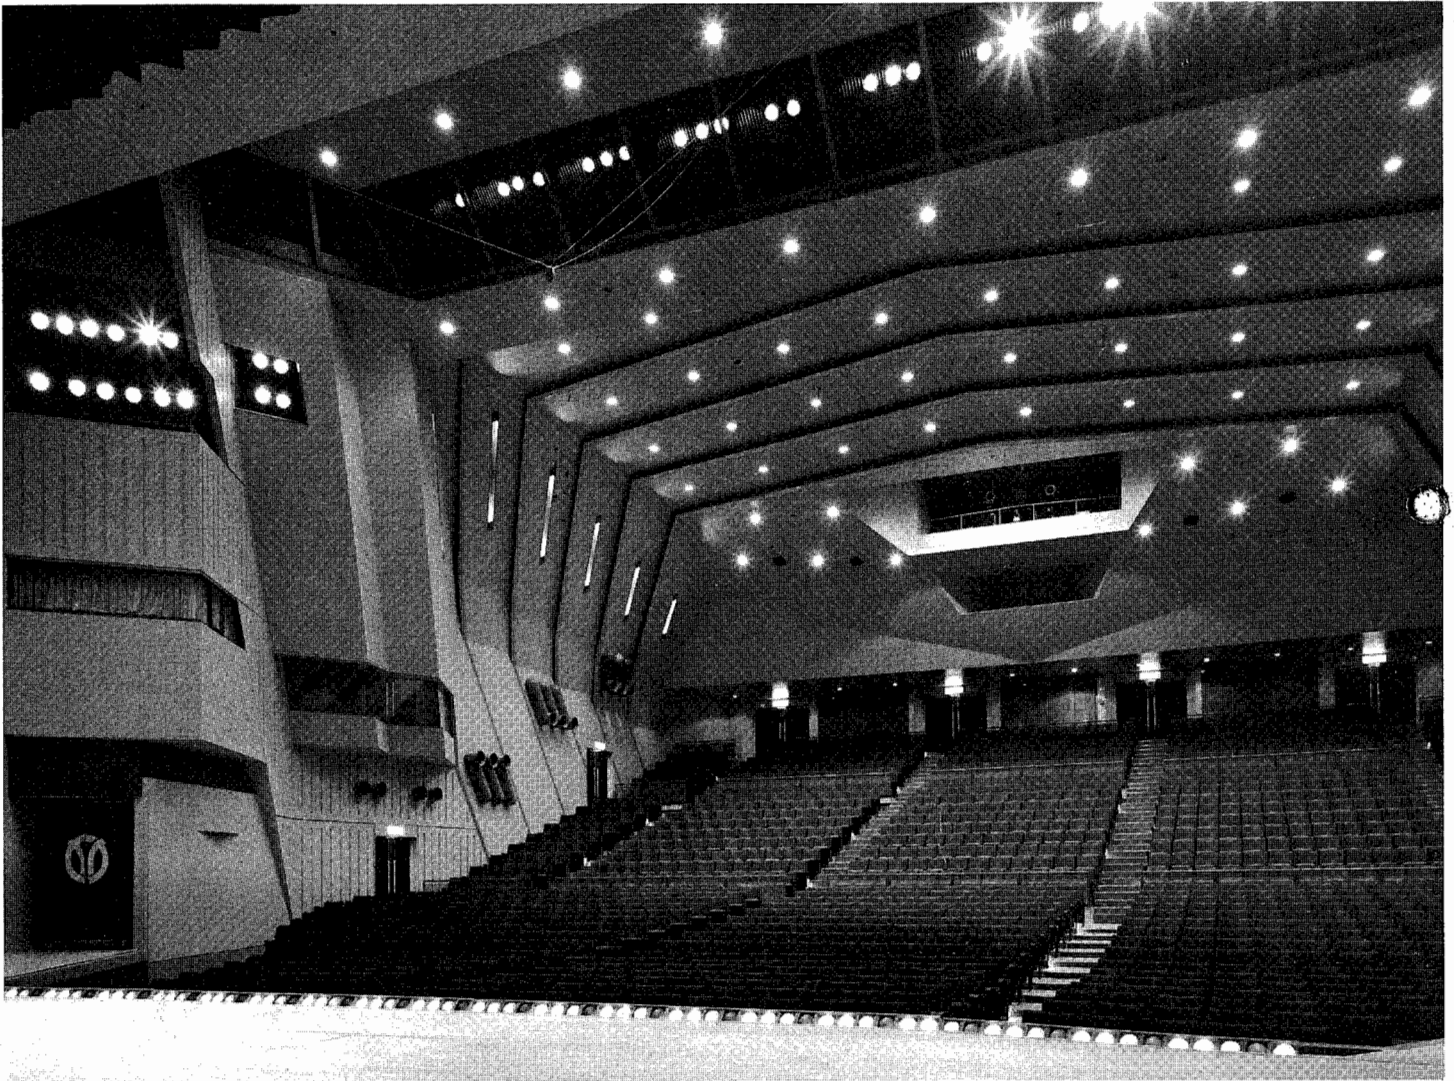

伊勢原市民文化会館

神奈川県伊勢原市田中348番地

舞台照明設備

No.9

●大ホール

大ホール収容人員 1,340人
舞台間口18m 奥行15m 高さ8m

大ホール断面図

●大ホール舞台照明設備