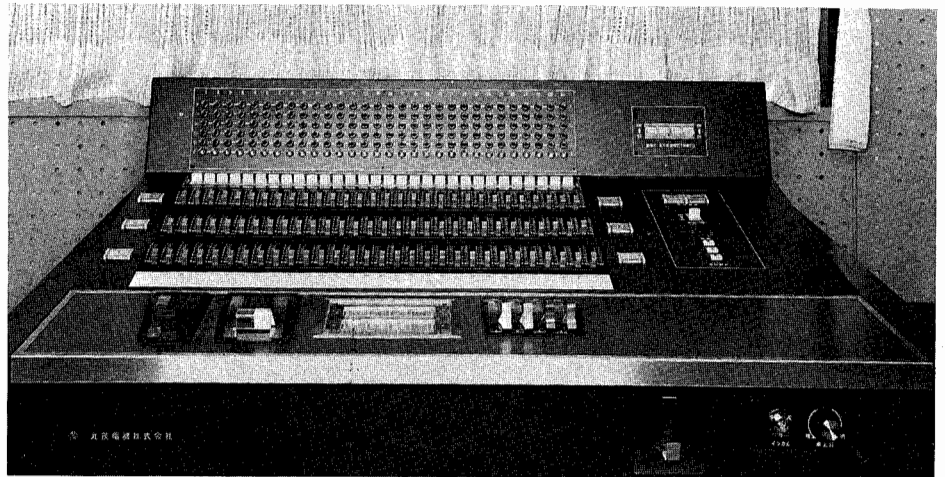

●小ホール

小ホール収容人員 392人
舞台間口11m 奥行8m 高さ4.5m

■照明操作卓 1基

プリセットフェーダー 30本×3段
グループフェーダー 4本
クロスフェーダー 1本
マスターフェーダー 1本

■サイリスター調光器盤 1基

舞台用6kWサイリスター 20台
客席用6kWサイリスター 3台

●小ホール舞台照明設備

- ①フットライト F型60W×66灯3色配線 1列
- ②ローアール水平ライト HIR型150W×45灯3色配線 1列
- ③第1ボーダーライト BC型150W×45灯3色配線 1列
- ④第1サスペンションライト L-9m ㊦型20Aコンセント16個8回線 1列
- ⑤第2ボーダーライト BC型150W×45灯3色配線 1列
- ⑥第2サスペンションライト ㊦型20Aコンセント16個8回線 1列
- ⑦アッパー水平ライト QCU型500W×48灯8回線 1列
- ⑧サイドフロントライト QEC型1,000Wスポットライト 8台
- ⑨シーリングライト QEC型1,000Wスポットライト 12台
- ⑩センターライト キヤノン1,000Wピンスポットライト 1台