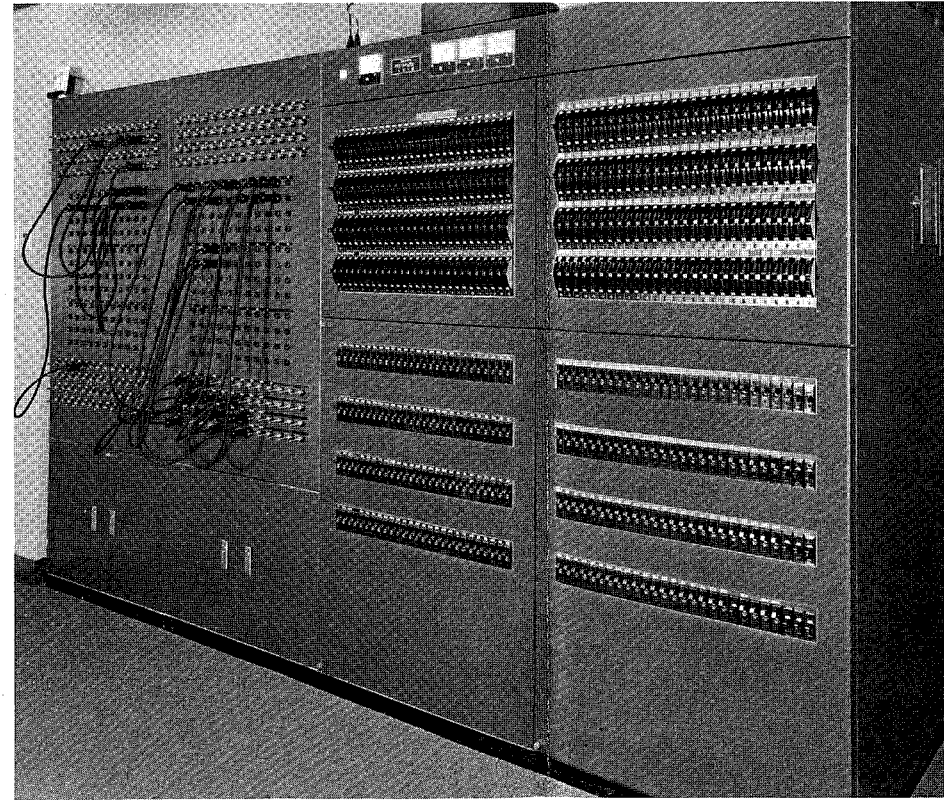

- ⑫第1サイドフロントライト CEC型1,000Wスポットライト 8台
CEF型1,000Wスポットライト 16台
- ⑬第2サイドフロントライト CEL型1,500Wスポットライト 8台
CEC型1,000Wスポットライト 8台
- ⑭シーリングライト CEL型1,500Wスポットライト 24台
- ⑮センターライト キヤノン2,000Wピンスポットライト 2台

■照明操作卓 1基
 プリセットフェーダー 64本×3段
 グループフェーダー 6本
 クロスフェーダー 1本
 マスターフェーダー 1本