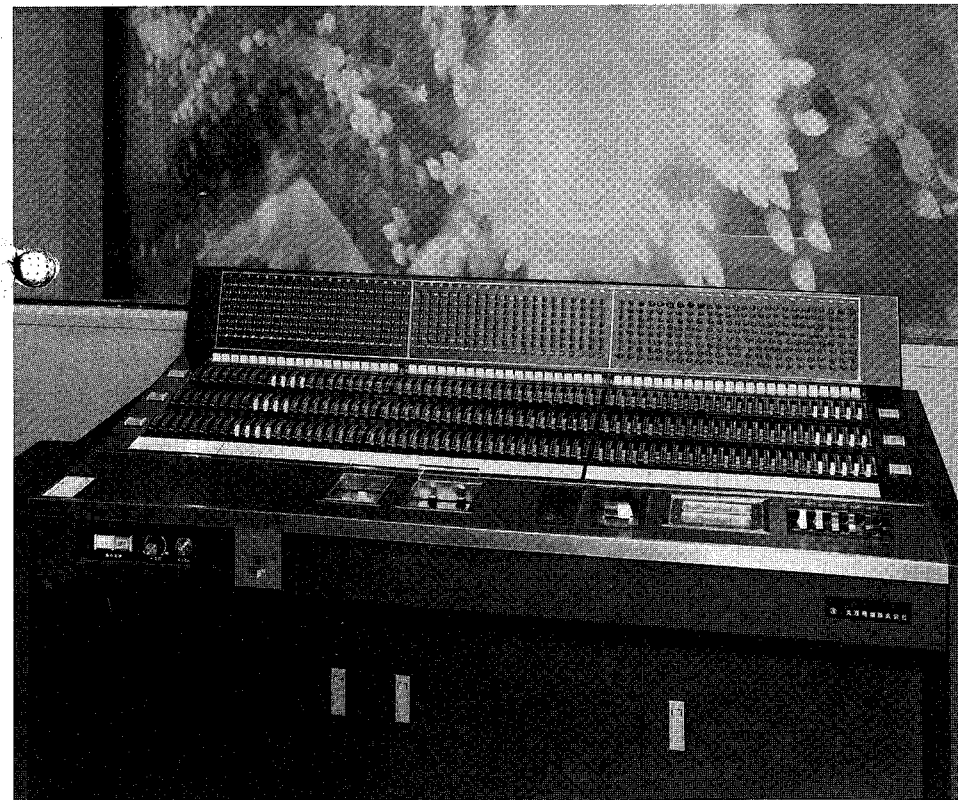

- ⑫第1サイドフロントライト CEC型1,000Wスポットライト 8台
  CEF型1,000Wスポットライト 16台
- ⑬第2サイドフロントライト CEL型1,500Wスポットライト 8台
  CEC型1,000Wスポットライト 8台
- ⑭シーリングライト CEL型1,500Wスポットライト 24台
- ⑮センターライト キヤノン2,000Wピンスポットライト 2台

■照明操作卓 1基
プリセットフェーダー 64本×3段
グループフェーダー 6本
クロスフェーダー 1本
マスターフェーダー 1本