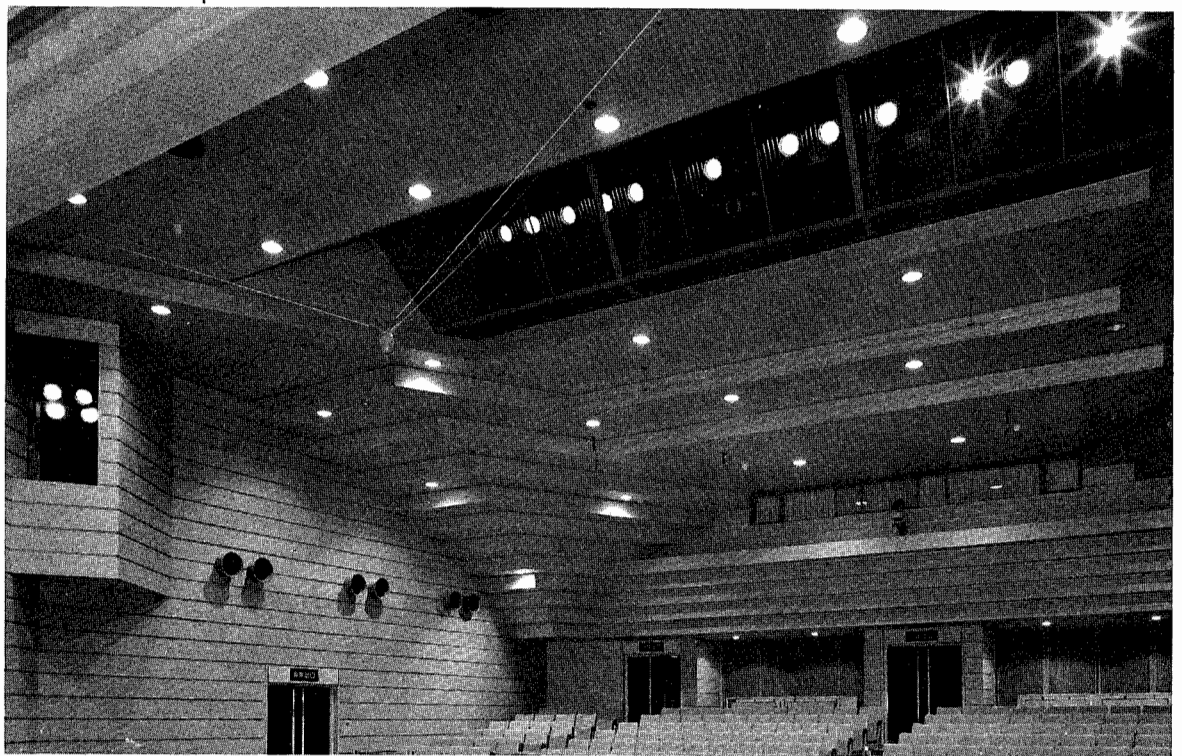

■直調リレー盤、強電パッチ盤 1基
 DLSW60A1P 216個
 MCB 50A1P 216個
 電源側レセップ 256個
 負荷側プラグ 216個

■サイリスター調光器盤(大ホール) 1基
 舞台用6kWサイリスター 34台
 客席用6kWサイリスター 6台

●小ホール

小ホール収容人員 392人
舞台間口11m 奥行8m 高さ4.5m

■照明操作卓 1基

プリセットフェーダー 30本×3段
グループフェーダー 4本
クロスフェーダー 1本
マスターフェーダー 1本

■サイリスター調光器盤 1基

舞台用6kWサイリスター 20台
客席用6kWサイリスター 3台

●小ホール舞台照明設備

- ①フットライト F型60W×66灯3色配線 1列
- ②ローアール水平ライト HIR型150W×45灯3色配線 1列
- ③第1ボーダーライト BC型150W×45灯3色配線 1列
- ④第1サスペンションライト L-9m ㊦型20Aコンセント16個8回線 1列
- ⑤第2ボーダーライト BC型150W×45灯3色配線 1列
- ⑥第2サスペンションライト ㊦型20Aコンセント16個8回線 1列
- ⑦アッパー水平ライト QCU型500W×48灯8回線 1列
- ⑧サイドフロントライト QEC型1,000Wスポットライト 8台
- ⑨シーリングライト QEC型1,000Wスポットライト 12台
- ⑩センターライト キヤノン1,000Wピンスポットライト 1台