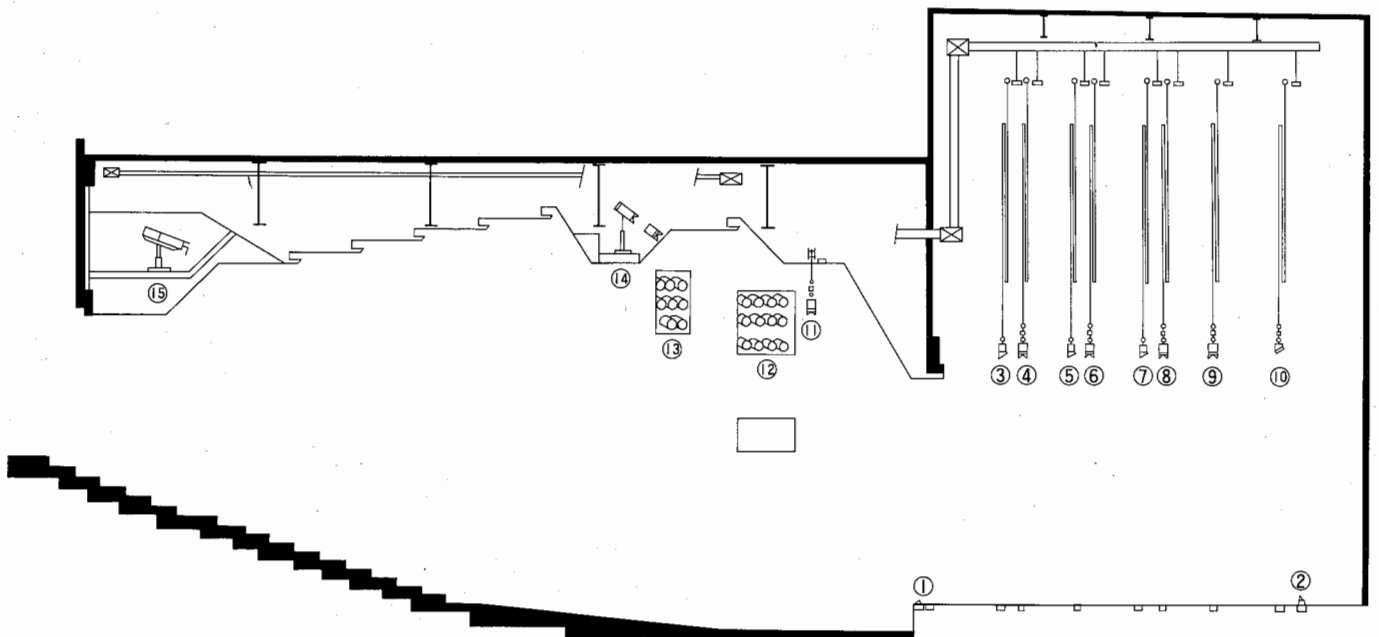

伊勢原市民文化会館

神奈川県伊勢原市田中348番地

舞台照明設備

No.9

●大ホール

大ホール収容人員 1,340人
舞台間口18m 奥行15m 高さ8m

大ホール断面図

●大ホール舞台照明設備