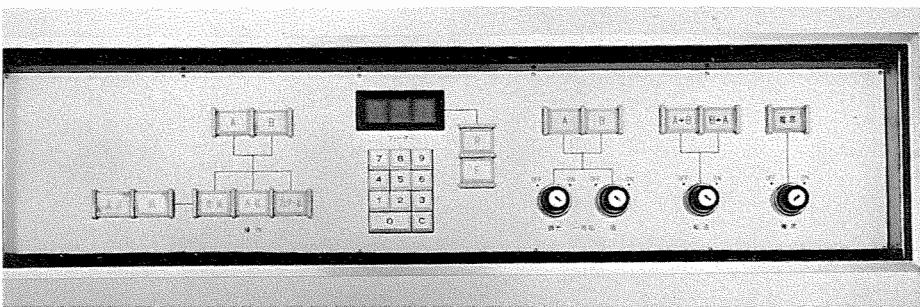

## 舞台照明調光設備

丸茂電機株式会社

名鉄ホール (名古屋市 中村区 笹島 1-226 / TEL.052-551-3884)

■ユニレールディマー (サイリスタ調光器盤) 30A 207台 ■照明操作卓 プリセットフェーダー 100×7段、グループフェーダー4 クロスフェーダー1 マスターフェーダー1 フリーフェーダー20 フリーマスターフェーダー1 ■電子クロスバールック (負荷側207回路×フェーダー100個) × 2 場面記憶式 ■選択操作盤 (フェーダー側選択押鈕SW表示灯付) 1式 (負荷側選択押鈕SW) 207回路