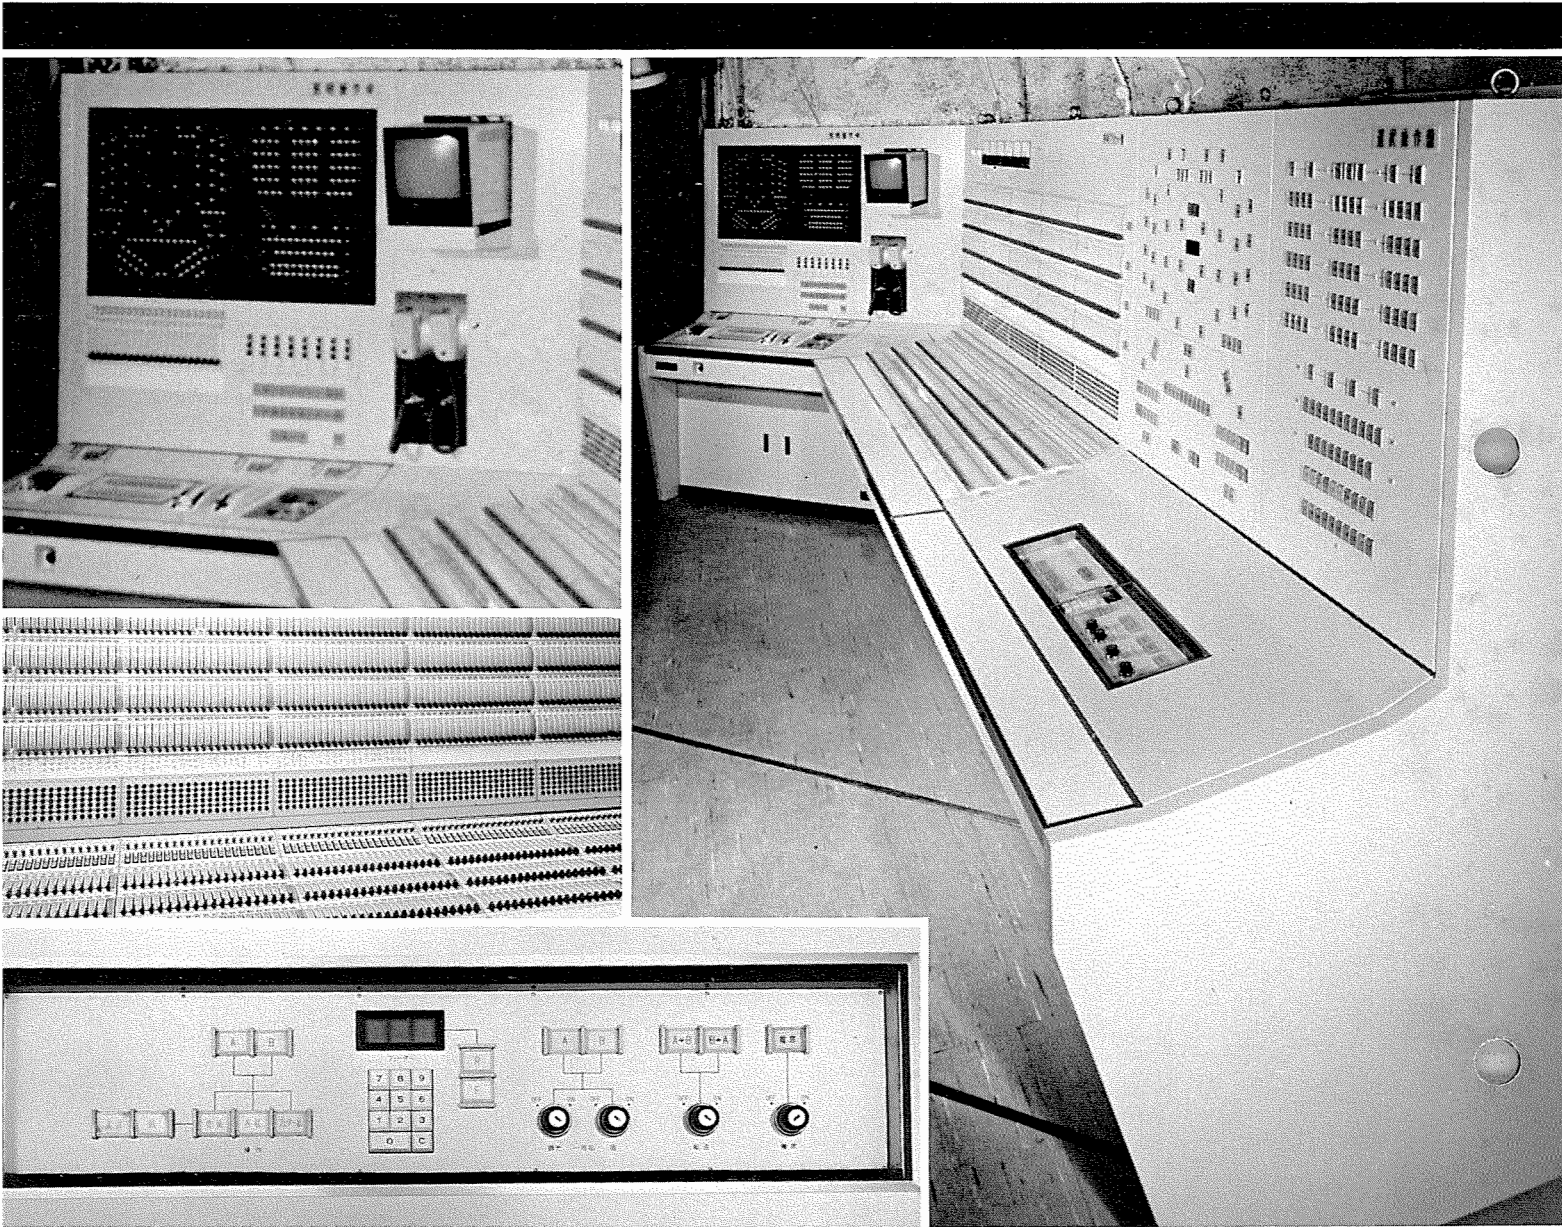

## 舞台照明調光設備

丸茂電機株式会社

名鉄ホール (名古屋市 中村区 笹島 1-226 / TEL.052-551-3884)

■ユニレールディマー (サイリスタ調光器盤) 30A 207台 ■照明操作卓 プリセットフェーダー 100×7段、グループフェーダー4 クロスフェーダー1 マスターフェーダー1 フリーフェーダー20 フリーマスターフェーダー1 ■電子クロスバールック (負荷側207回路×フェーダー100個) × 2 場面記憶式 ■選択操作盤 (フェーダー側選択押鈕SW表示灯付) 1式 (負荷側選択押鈕SW) 207回路