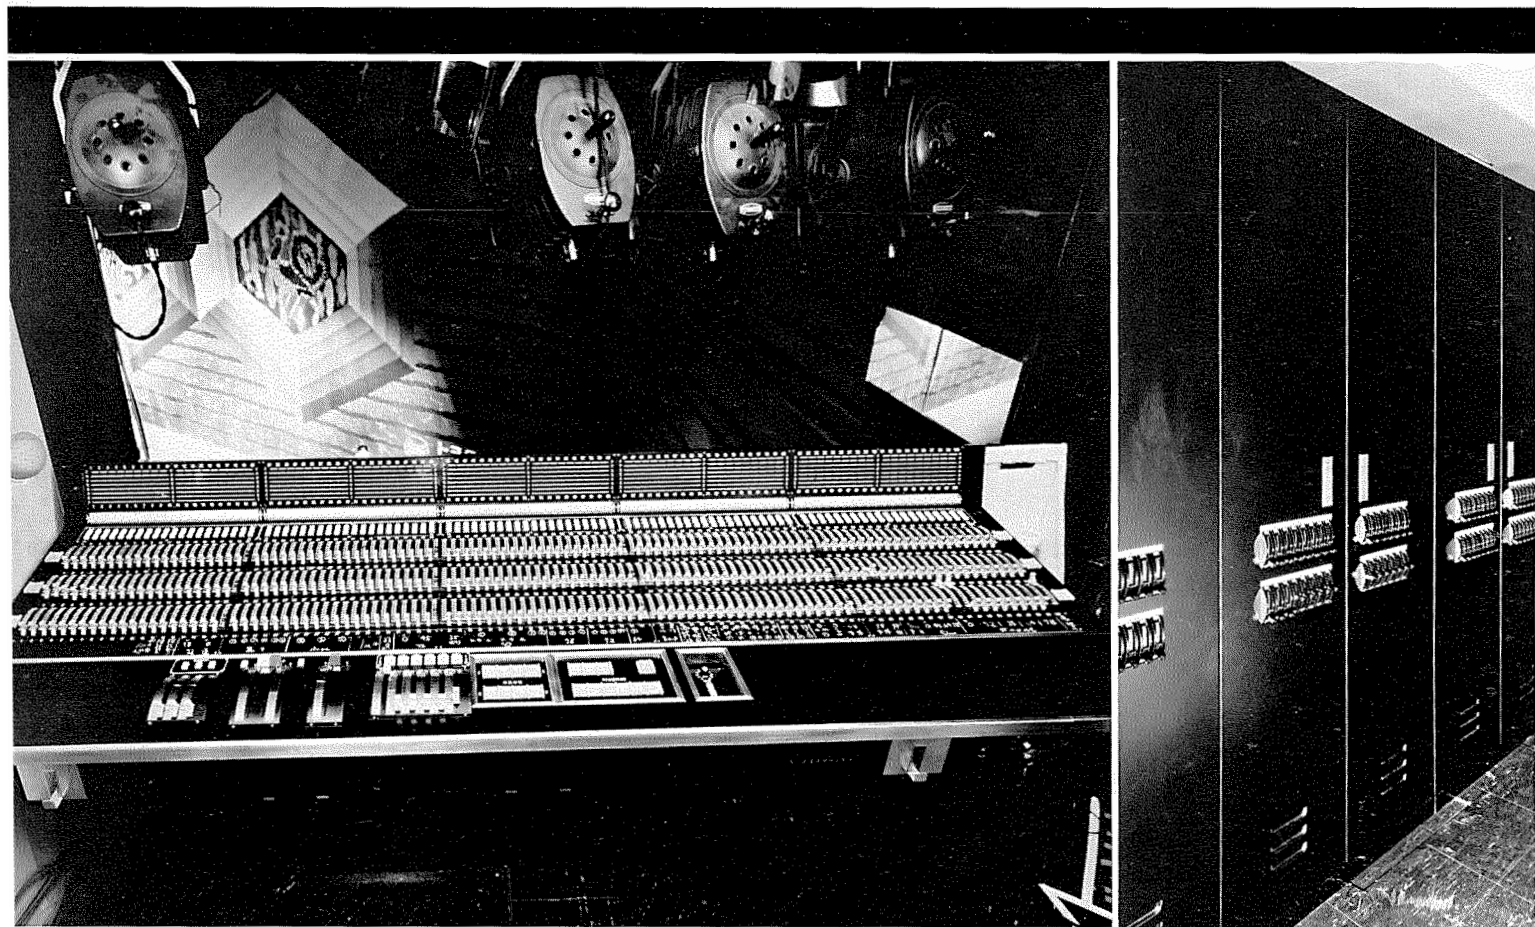

中日劇場 (名古屋市中区栄4-1-1 中日ビル内 / TEL.052-261-1111)

■ユニレールディマー (サイリスタ調光器盤) 30A 249台 60A 10台 ■照明操作卓 プリセットフェーダー 100×3段 グループフェーダー6 クロスフェーダー1 マスターフェーダー1 ■電子クロスバーラック (負荷側249回路×フェーダー100個) × 2 場面記憶式 ■選択操作盤 (フェーダー側選択押釦SW表示灯付)1式 (負荷側選択押釦SW249回路)