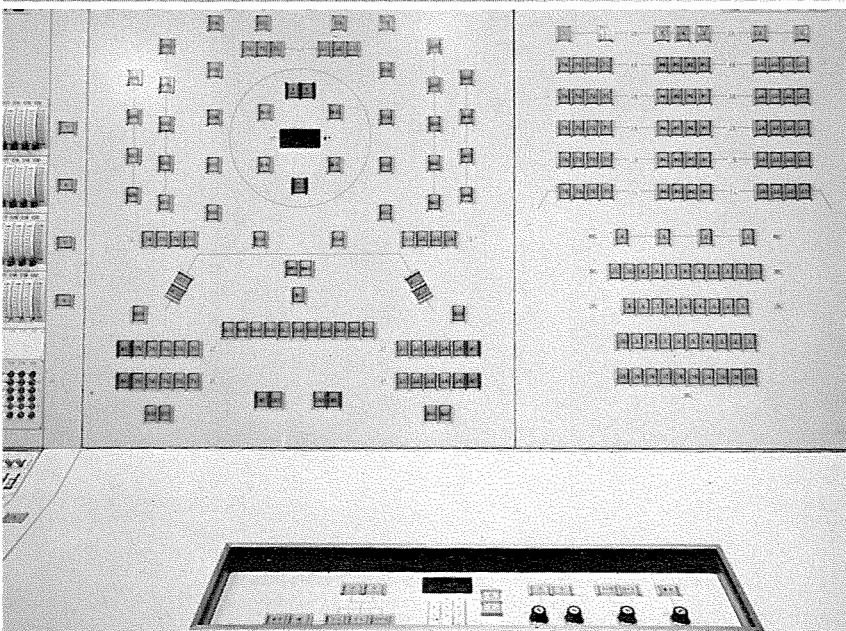

名鉄ホール (名古屋市 中村区 笹島 1-226 / TEL.052-551-3884)

■ユニレールディマー (サイリスタ調光器盤) 30A 207台 ■照明操作卓 プリセットフェーダー 100×7段、グループフェーダー4 クロスフェーダー1 マスターフェーダー1 フリーフェーダー20 フリーマスターフェーダー1 ■電子クロスバールック (負荷側207回路×フェーダー100個) × 2 場面記憶式 ■選択操作盤 (フェーダー側選択押鈕SW表示灯付) 1式 (負荷側選択押鈕SW) 207回路