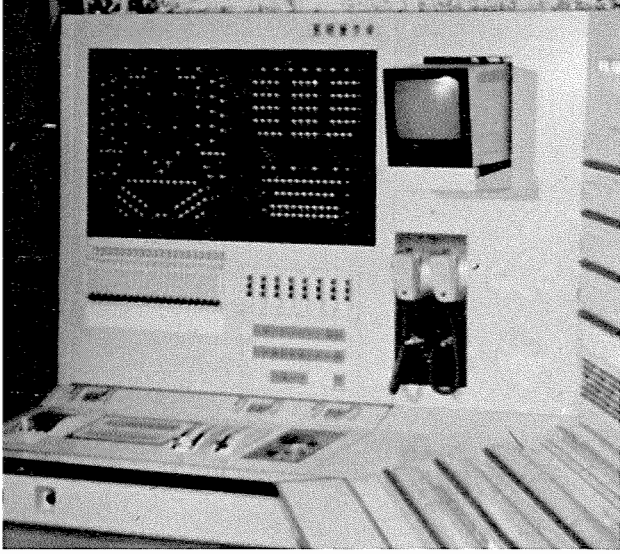

## 舞台照明調光設備

丸茂電機株式会社

名鉄ホール (名古屋市 中村区 笹島 1-226 / TEL.052-551-3884)

■ユニレールディマー (サイリスタ調光器盤) 30A 207台 ■照明操作卓 プリセットフェーダー 100×7段、グループフェーダー4 クロスフェーダー1 マスターフェーダー1 フリーフェーダー20 フリーマスターフェーダー1 ■電子クロスバールック (負荷側207回路×フェーダー100個) × 2 場面記憶式 ■選択操作盤 (フェーダー側選択押鈕SW表示灯付) 1式 (負荷側選択押鈕SW) 207回路