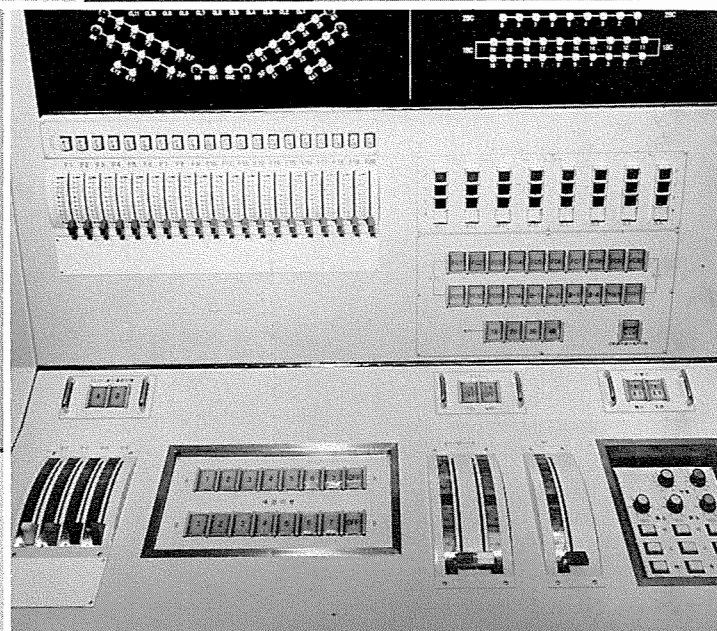

# MARUMO

名鉄ホール・中日劇場  
金沢市観光会館ホール

## 舞台照明調光設備

丸茂電機株式会社

名鉄ホール (名古屋市 中村区 笹島 1-226 / TEL.052-551-3884)

■ユニレールディマー (サイリスタ調光器盤) 30A 207台 ■照明操作卓 プリセットフェーダー 100×7段、グループフェーダー4 クロスフェーダー1 マスターフェーダー1 フリーフェーダー20 フリーマスターフェーダー1 ■電子クロスバールック (負荷側207回路×フェーダー100個) × 2 場面記憶式 ■選択操作盤 (フェーダー側選択押鈕SW表示灯付) 1式 (負荷側選択押鈕SW) 207回路