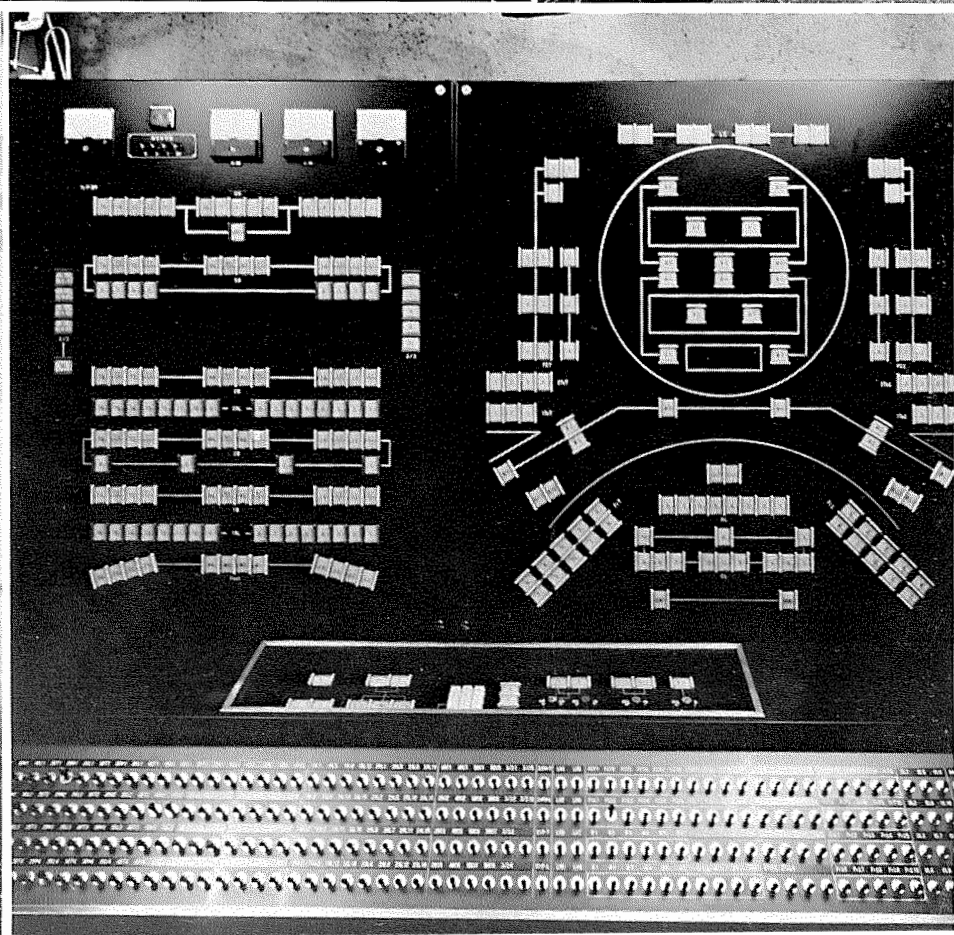

## 舞台照明調光設備

丸茂電機株式会社

名鉄ホール (名古屋市 中村区 笹島 1-226 / TEL.052-551-3884)

■ユニレールディマー (サイリスタ調光器盤) 30A 207台 ■照明操作卓 プリセットフェーダー 100×7段、グループフェーダー4 クロスフェーダー1 マスターフェーダー1 フリーフェーダー20 フリーマスターフェーダー1 ■電子クロスバールック (負荷側207回路×フェーダー100個) × 2 場面記憶式 ■選択操作盤 (フェーダー側選択押鈕SW表示灯付) 1式 (負荷側選択押鈕SW) 207回路

中日劇場 (名古屋市中区栄4-1-1 中日ビル内 / TEL.052-261-1111)

■ユニレールディマー (サイリスタ調光器盤) 30A 249台 60A 10台 ■照明操作卓 プリセットフェーダー 100×3段 グループフェーダー6 クロスフェーダー1 マスターフェーダー1 ■電子クロスバーラック (負荷側249回路×フェーダー100個) × 2 場面記憶式 ■選択操作盤 (フェーダー側選択押釦SW表示灯付)1式 (負荷側選択押釦SW249回路)