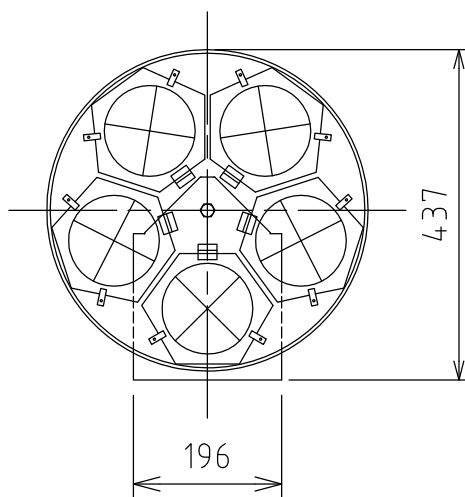

製品外観図

名 称

カラーホイール

型式名称

CW-6-1U

	灯体主材料	鋼板 1.2t,0.6t	適合光源	6型スポットライト
	表面仕上	UHP相当アイボリー塗装	色 数	5
	本体質量	1.3kg		

図法：第三角法

単位：mm

尺度：1:10

丸茂電機株式会社

整理番号

KSB-K3823-001

作成番号

1-102290