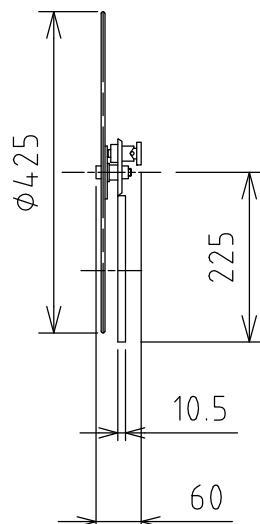

製品外観図

名 称

カラーホイール

型式名称

CW-6-1U

	灯体主材料	鋼板 1.2t,0.6t	適合光源	6型スポットライト
	表面仕上	UHP相当アイボリー塗装	色 数	5
	本体質量	1.3kg		

図法：第三角法

単位：mm

尺度：1:10

丸茂電機株式会社

整理番号

KSB-K3823-001

作成番号

1-102290