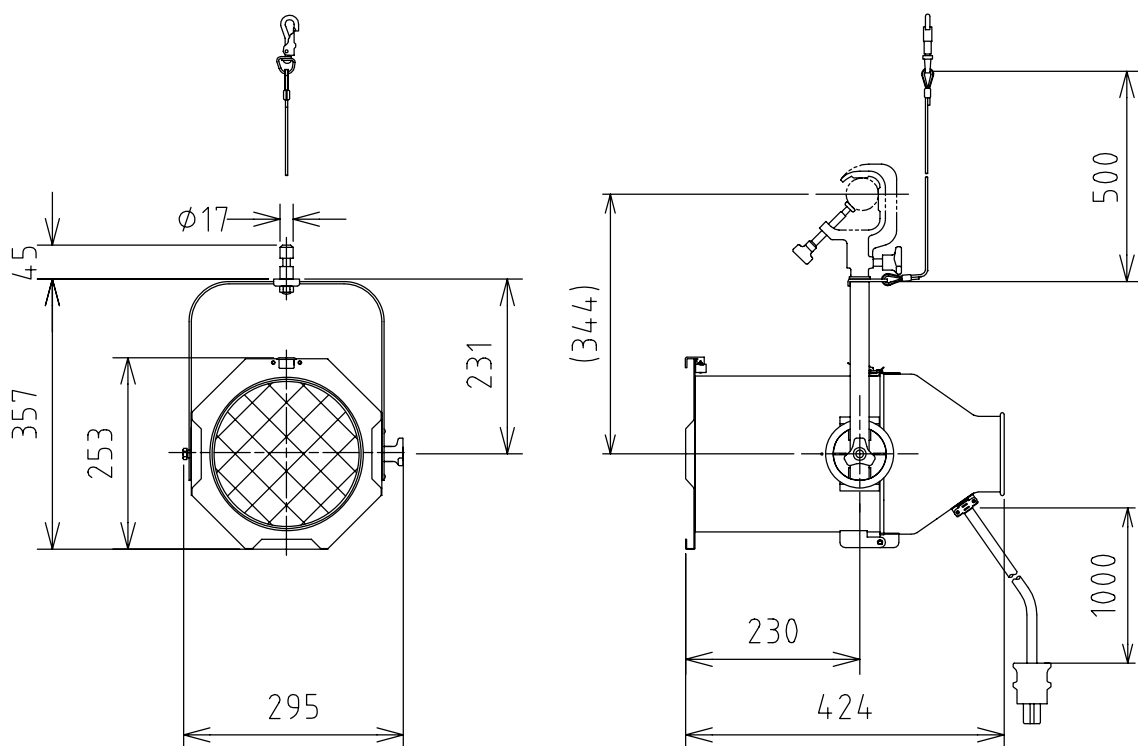

製品外観図

名称

シンプルライト

型式名称

SPH3-1000-AL

定格電圧	AC100V	灯体主材料	アルミニウム合金板 1.2 t	適合電球型名 JP100V500WCSB66VN/E JP100V500WCSB6N/E JP100V1000WCSB6N/E JP100V500WCSB6M/E JP100V1000WCSB6M/E
定格消費電力	1000W (最大)	表面仕上	黒3分艶塗装	
		本体質量	3.4kg	

図法：第三角法 単位：mm 尺度：1:10

 丸茂電機株式会社

整理番号	KSB-K9496-001
作成番号	3-113109