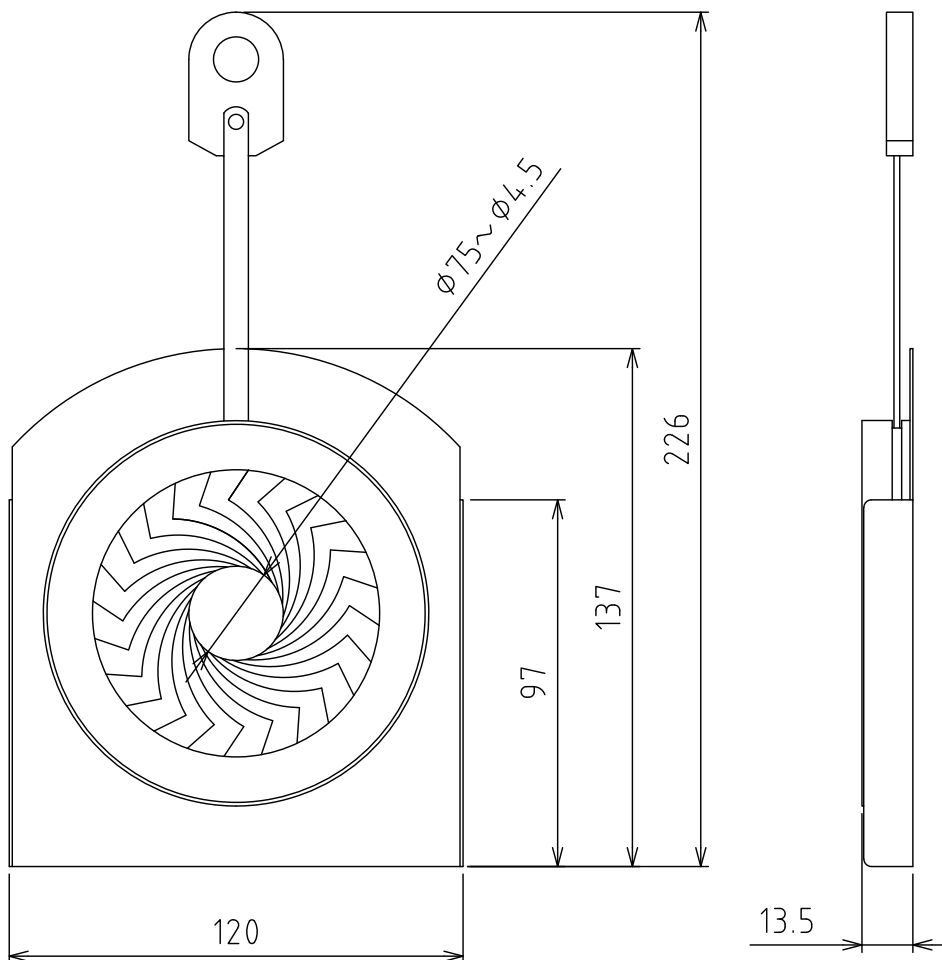

製品外観図

名称

アイリスシャッタ

型式名称

ETI-F24

				適合灯体型名	
		表面仕上	黒色塗装	ECR2シリーズ	
		本体質量	0.23kg	SOURCE FOURシリーズ	
図法：第三角法		単位：mm	尺度：1:2		
 丸茂電機株式会社			整理番号	KSB-K3355-001	
			作成番号	2-201164	