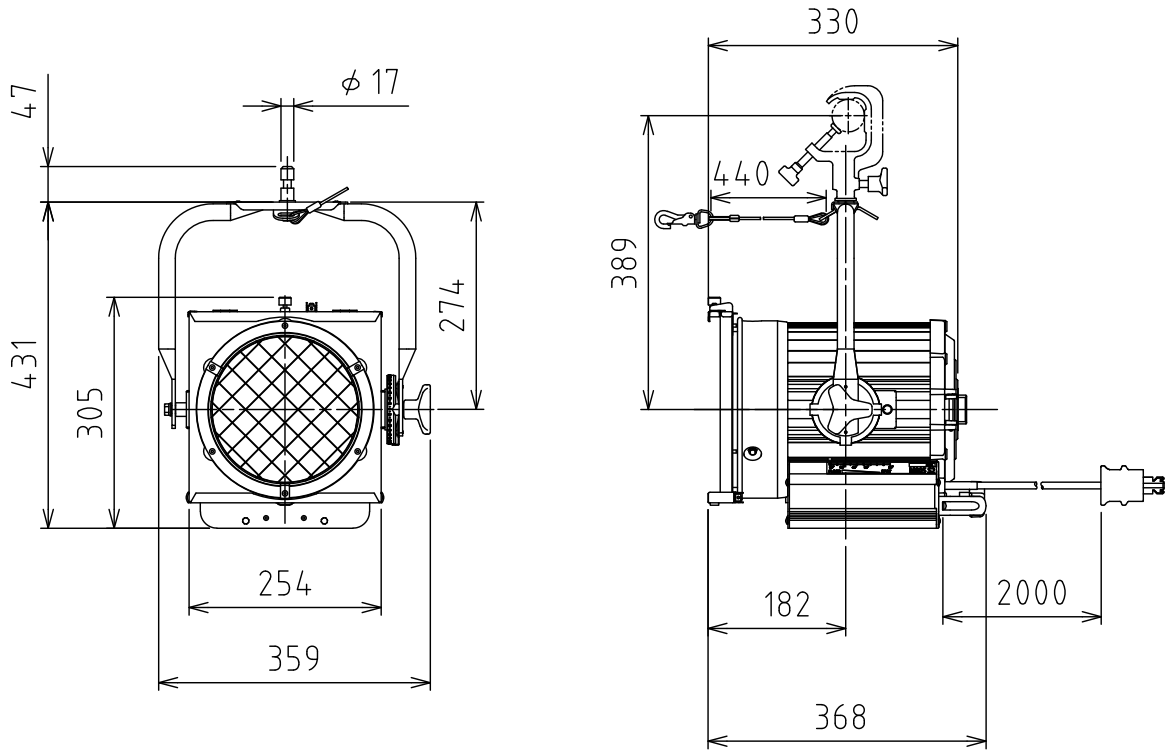

製品外観図

名称 ハイバックスポットライト 型式名称 MSM-805S2-1500

定格電圧	AC100V	灯体主材料	アルミニウム合金	適合電球型名 JP100V1000W/HT-2 JP100V1500W/HT-2 JP100V1000WB/G-2 JP100V1500WB/G-2 JP100V1000WC/G-2 JP100V1500WC/G-2
定格消費電力	1500W (最大)	表面仕上	黒3分艶塗装	
		本体質量	6.8kg	

図法：第三角法 単位：mm 尺度：1:10

 丸茂電機株式会社

整理番号 KSB-K3742-001
作成番号 3-200793