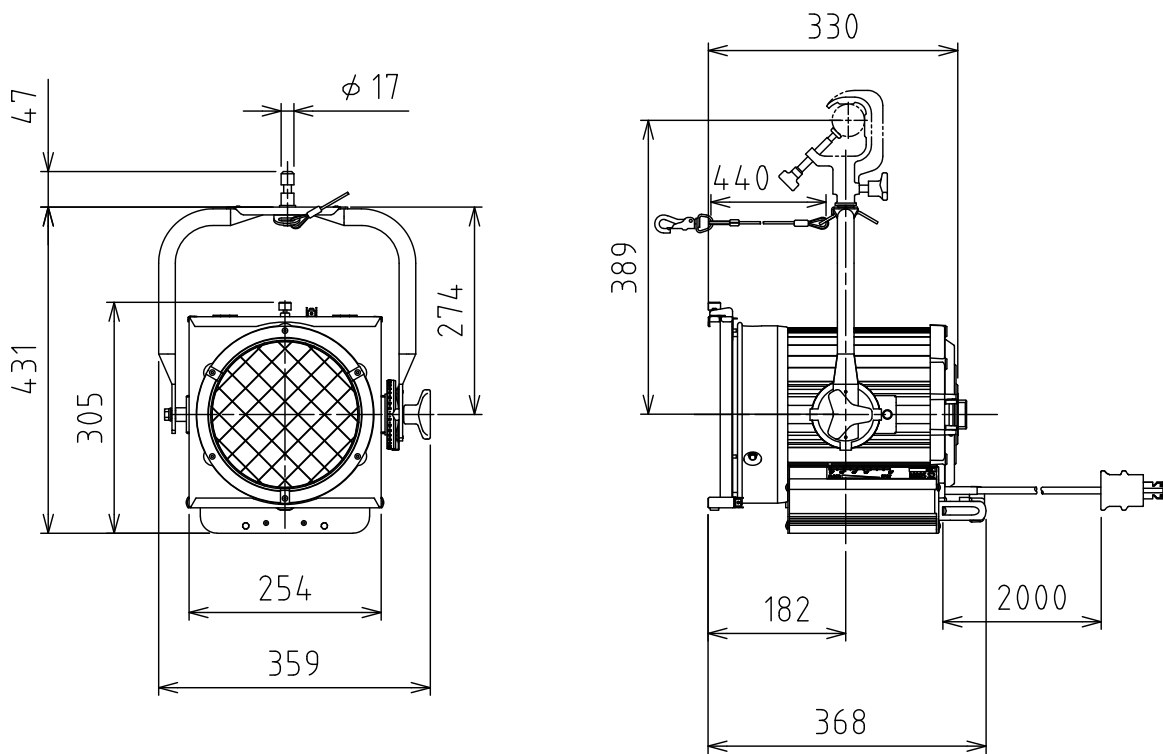

製品外観図

名 称 ハイバックスポットライト 型式名称 MSM-805S1-1500

定格電圧	AC100V	灯体主材料	アルミニウム合金	適合電球型名 JP100V1000W/HT-2 JP100V1500W/HT-2 JP100V1000WB/G-2 JP100V1500WB/G-2 JP100V1000WC/G-2 JP100V1500WC/G-2
定格消費電力	1500W (最大)	表面仕上	黒3分艶塗装	
		本体質量	6.8kg	

図法：第三角法 単位：mm 尺度：1:10

 **丸茂電機株式会社**

整理番号 KSB-K3741-001
作成番号 3-200793