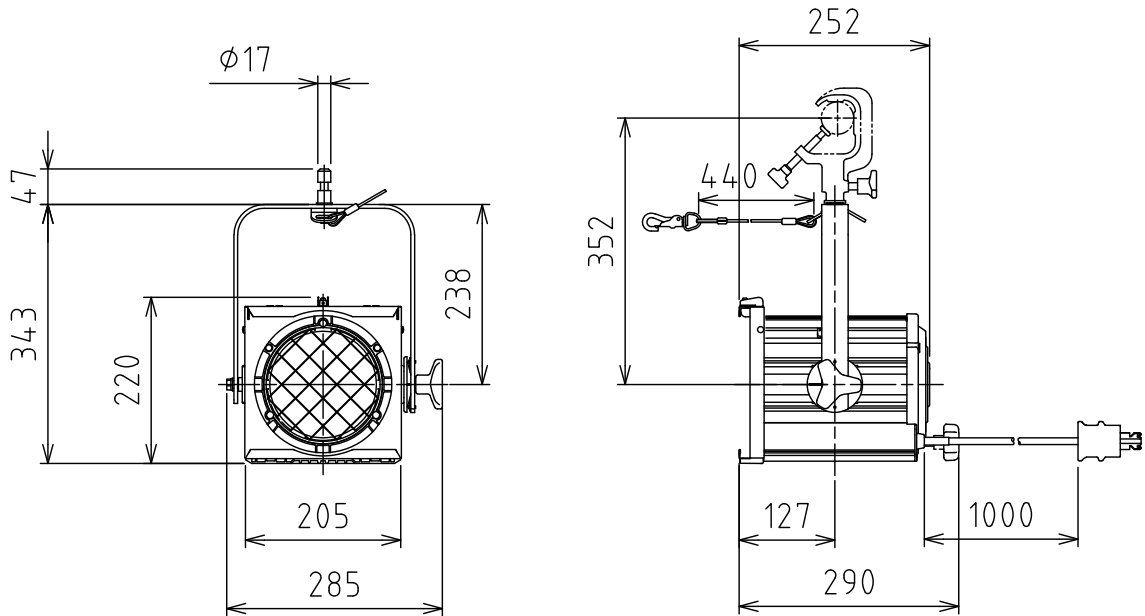

製品外観図

名称 ハイバックスポットライト 型式名称 MSM-604S2-750

定格電圧	AC100V	灯体主材料	アルミニウム合金	適合電球型名
定格消費電力	750W (最大)	表面仕上	黒3分艶塗装	JP100V500W/HT JP100V750W/HT
		本体質量	3.9kg	JP100V500WB/G-2 JP100V750WB/G-2
				JP100V500WC/G-2 JP100V750WC/G-2

図法：第三角法 単位：mm 尺度：1:10

 **丸茂電機株式会社**

整理番号 KSB-K3687-001
作成番号 2-200793