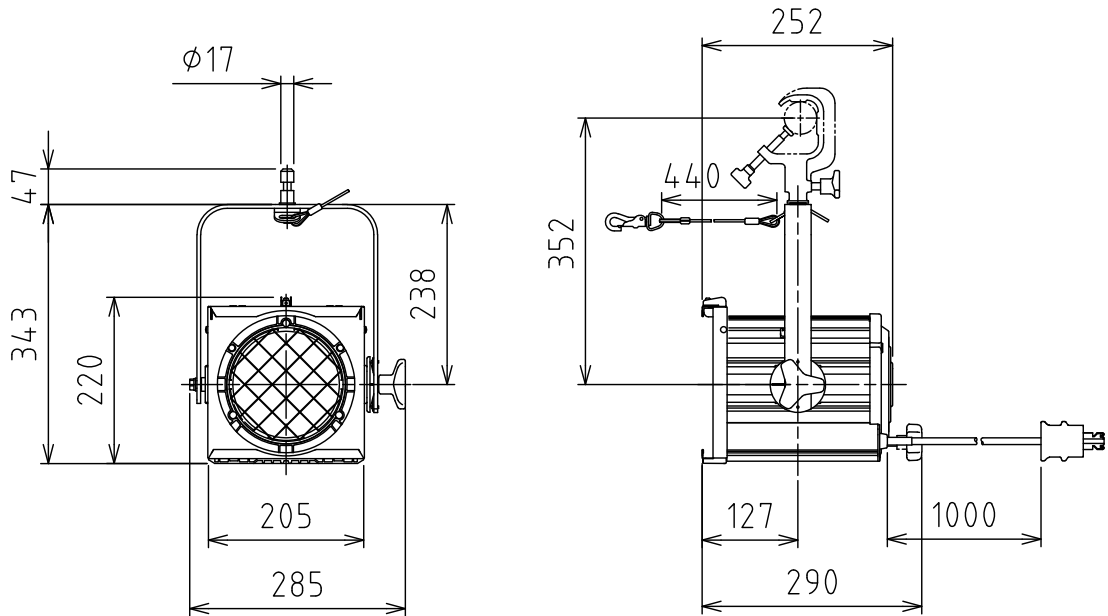

製品外観図

名称 ハイバックスポットライト 型式名称 MSM-604S1-750

定格電圧	AC100V	灯体主材料	アルミニウム合金	適合電球型名
定格消費電力	750W (最大)	表面仕上	黒3分艶塗装	JP100V500W/HT JP100V750W/HT
		本体質量	3.9kg	JP100V500WB/G-2 JP100V750WB/G-2
				JP100V500WC/G-2 JP100V750WC/G-2

図法：第三角法 単位：mm 尺度：1:10

 **丸茂電機株式会社**

整理番号 KSB-K3686-001
作成番号 2-200793