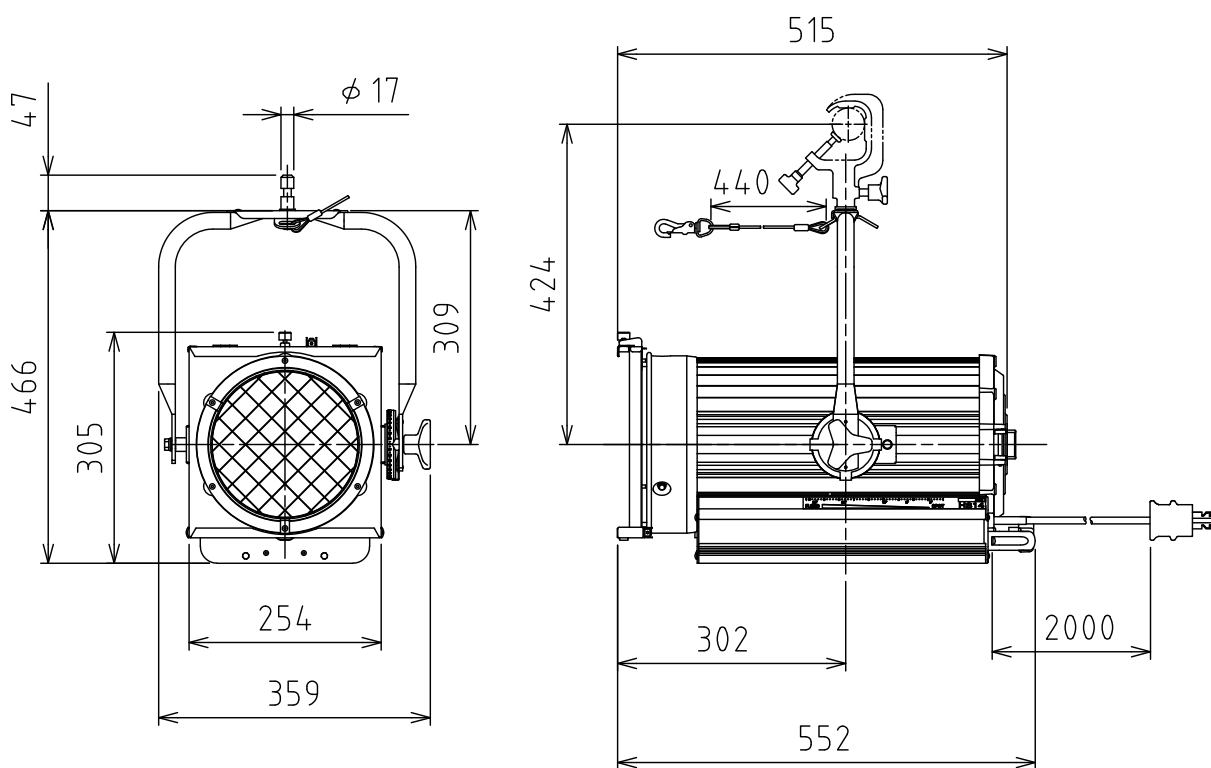

製品外観図

名称

ハイバックスポットライト

型式名称

MSH-814-1500

定格電圧	AC100V	灯体主材料	アルミニウム合金	適合電球型名 JP100V1000W/HT-2 JP100V1500W/HT-2
定格消費電力	1500W (最大)	表面仕上	黒3分艶塗装	
		本体質量	8.5kg	

図法：第三角法 単位：mm 尺度：1:10

 丸茂電機株式会社