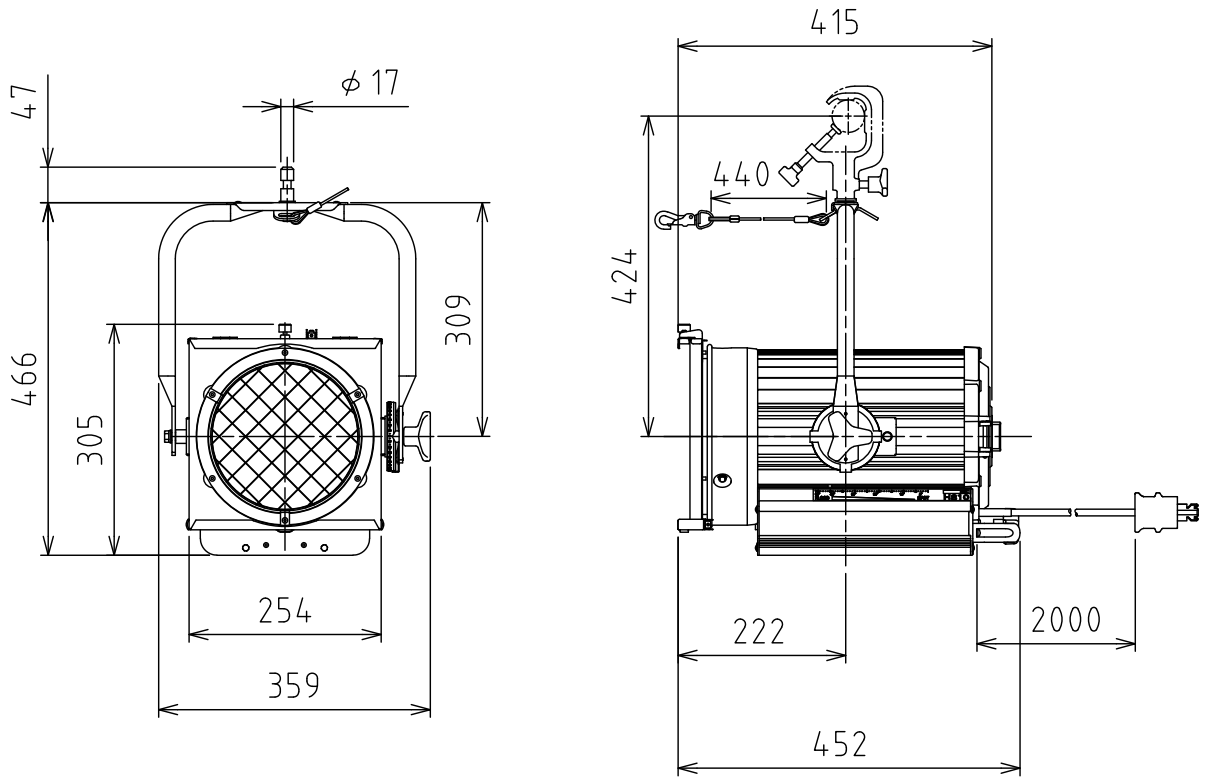

製品外観図

名称 ハイバックスポットライト 型式名称 MSH-810-1500

|        |            |       |          |   |
|--------|------------|-------|----------|---|
| 定格電圧   | AC100V     | 灯体主材料 | アルミニウム合金 | 適合電球型名<br>JP100V1000W/HT-2 JP100V1500W/HT-2 |
| 定格消費電力 | 1500W (最大) | 表面仕上  | 黒3分艶塗装   |   |
|        |            | 本体質量  | 7.6kg    |   |

図法：第三角法 単位：mm 尺度：1:10

 丸茂電機株式会社

整理番号 KSB-K3679-001  
作成番号 3-200793