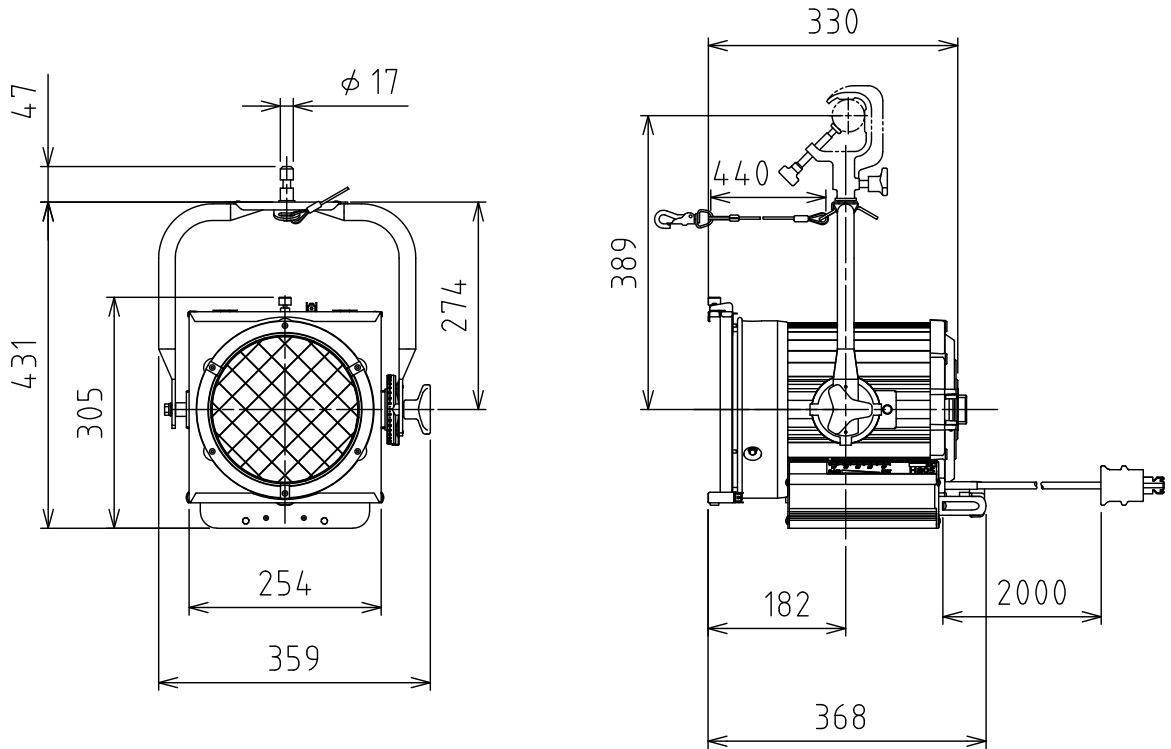

製品外観図

名 称

ハイバックスポットライト

型式名称

MSH-805-1500

定格電圧	AC100V	灯体主材料	アルミニウム合金	適合電球型名 JP100V1000W/HT-2 JP100V1500W/HT-2
定格消費電力	1500W (最大)	表面仕上	黒3分艶塗装	
		本体質量	6.8kg	

図法：第三角法

単位：mm

尺度：1:10

 **丸茂電機株式会社**

整理番号

KSB-K3743-001

作成番号

3-200793