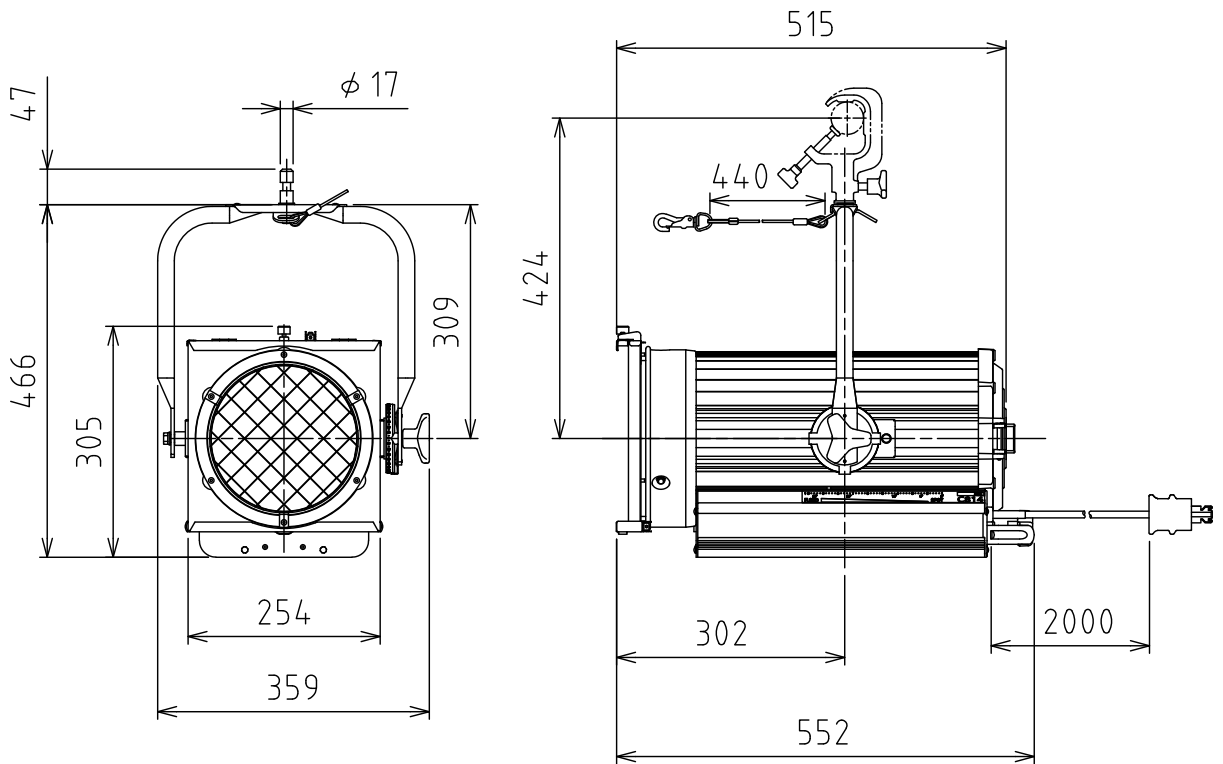

製品外観図

名称

平凸スポットライト

型式名称

MSC-814-1500

定格電圧	AC100V	灯体主材料	アルミニウム合金	適合電球型名 JP100V1000W/HT-2 JP100V1500W/HT-2
定格消費電力	1500W (最大)	表面仕上	黒3分艶塗装	
		本体質量	9.7kg	

図法：第三角法 単位：mm 尺度：1:10

 丸茂電機株式会社