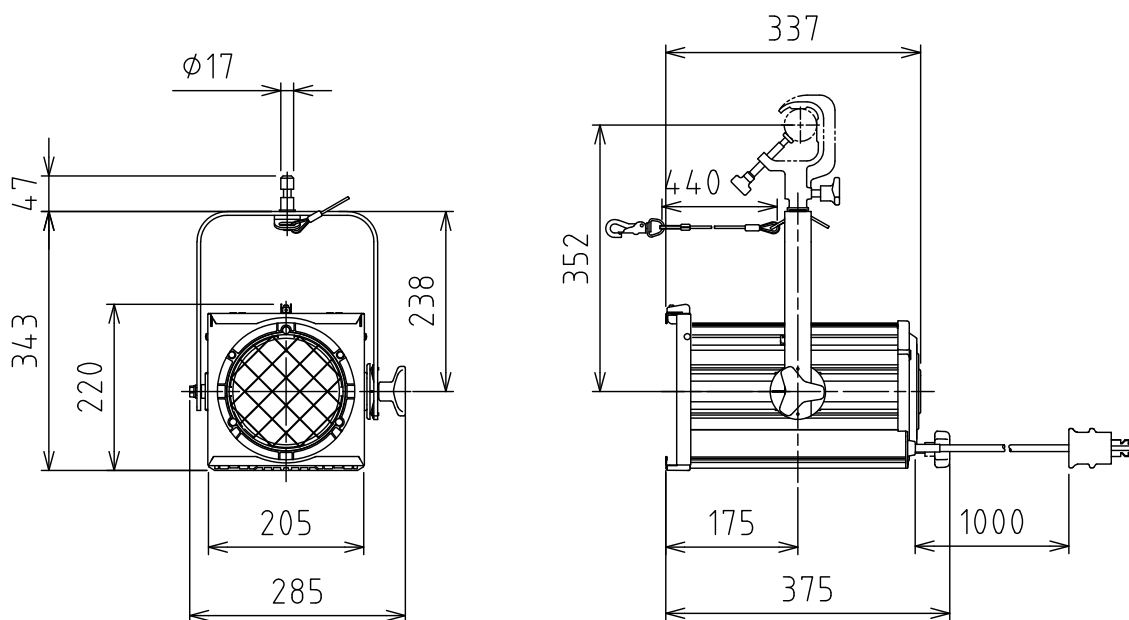

製品外観図

名称

平凸スポットライト

型式名称

MSC-608-750

定格電圧	AC100V	灯体主材料	アルミニウム合金	適合電球型名 JP100V500W/HT JP100V750W/HT
定格消費電力	750W (最大)	表面仕上	黒3分艶塗装	
		本体質量	5.1kg	
図法：第三角法		単位：mm	尺度：1:10	
 丸茂電機株式会社			整理番号	KSB-K3685-001
			作成番号	2-200793