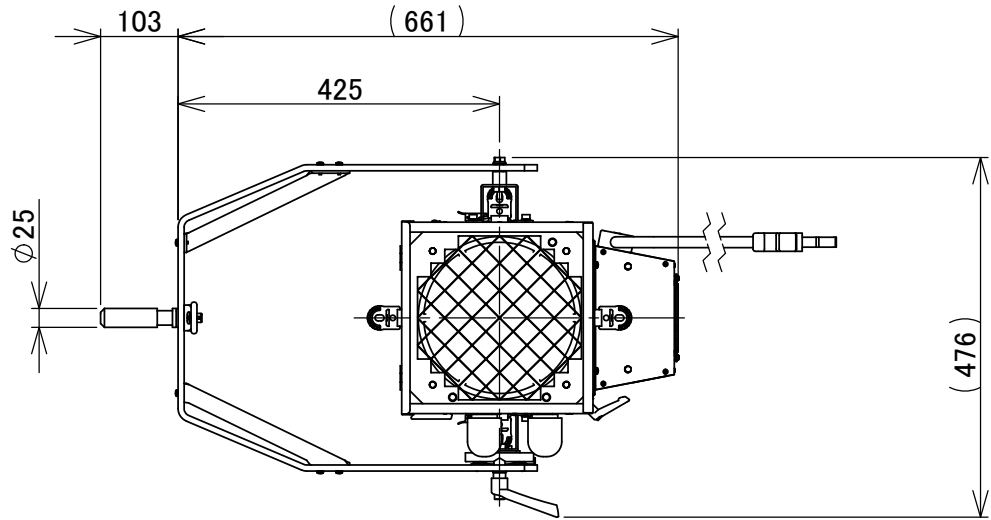

製品外観図

名称 プロファイルスポットライト 型式名称 PCQ-Z1022-2000

・パイプ42.7mmでハンガーHAS-5使用時
パイプの中心から器具中心までの距離は580mmになります

定格電圧	100V	本体主材料	鋼板、アルミニウム合金板	適合電球型名 JP100V2000WD JP100V2000WC JP100V1400WD	
定格消費電力	2009W	表面仕上	黒色塗装		
		本体質量	24.9kg		
図法: 第三角法	単位: mm	尺度:	1:10	整理番号	KSB-K3815-001
				作成番号	3-202593