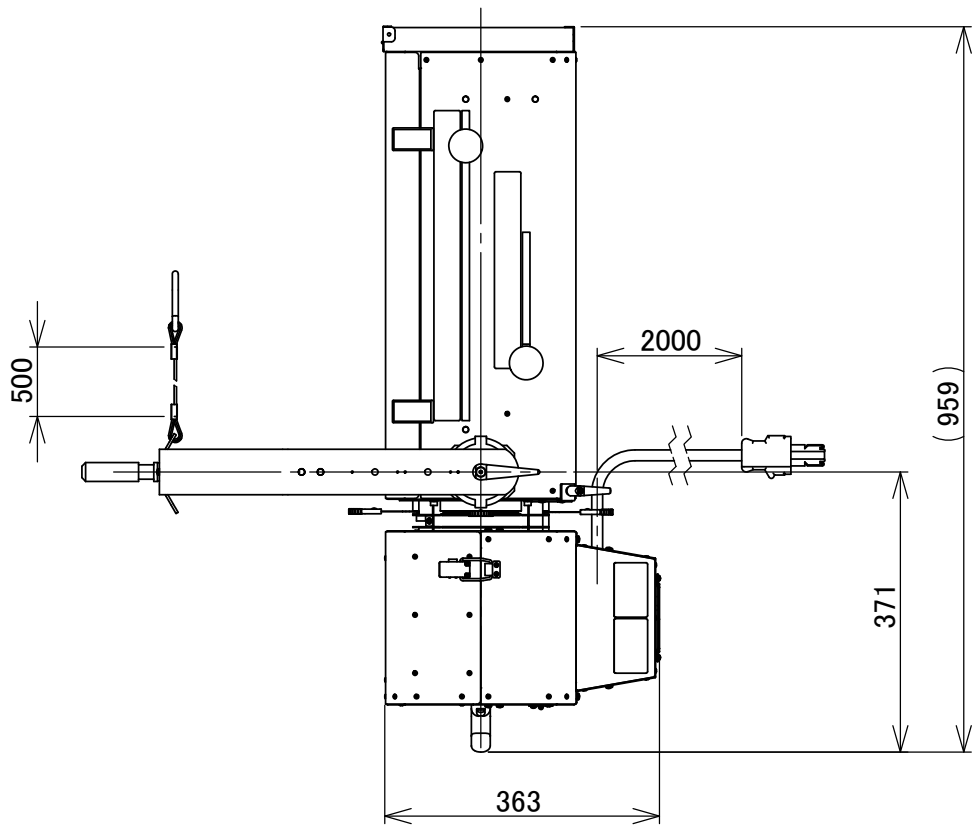

製品外観図

名称 プロファイルスポットライト 型式名称 PCQ-Z1022-2000

・パイプ42.7mmでハンガーHAS-5使用時
パイプの中心から器具中心までの距離は580mmになります

定格電圧	100V	本体主材料	鋼板、アルミニウム合金板	適合電球型名 JP100V2000WD JP100V2000WC JP100V1400WD	
定格消費電力	2009W	表面仕上	黒色塗装		
		本体質量	24.9kg		
図法: 第三角法	単位: mm	尺度:	1:10	整理番号	KSB-K3815-001
				作成番号	3-202593