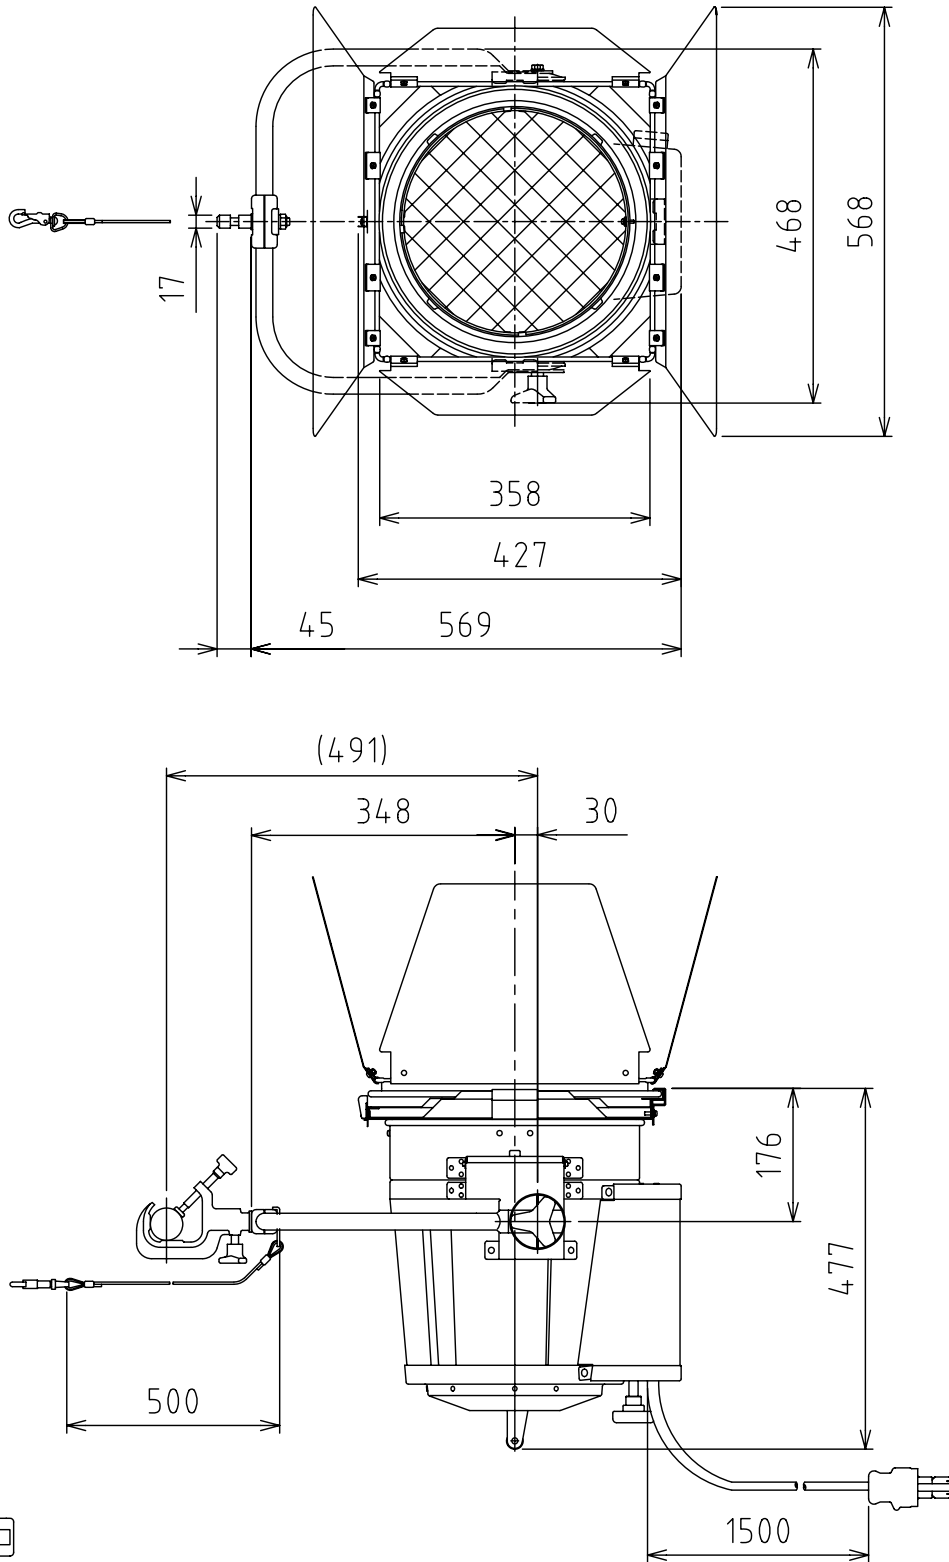

製品外観図

名称

ハイバックスポットライト

型式名称

FQH-3000WS1

定格電圧 AC100V

定格消費電力 3000W

灯体主材料 アルミニウム合金板 1.5t

表面仕上 黒三分艶塗装

本体質量 10.0kg+バンドア 1.9kg

適合電球型名

JP100V3000WB/G-2

JP100V3000WC/G-2

図法：第三角法

単位：mm

尺度：1:10