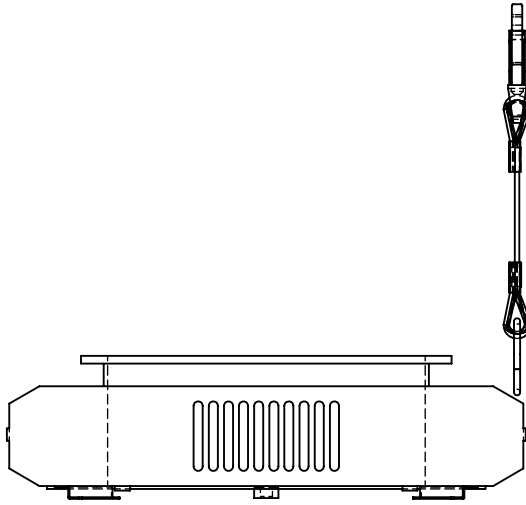

製品外観図

名 称	スクロカラー	型式名称	RCC-8G/RCC-8GR
-----	--------	------	----------------

RCC-8GR (リモコンスポットライト用)

定格電圧	DC24V	本体主材料	アルミニウム合金板	適合パワーボックス
定格消費電力	11.5W	表面仕上	黒色塗装	PWX209, PWX210
		本体質量	2.9kg	適合カラーロール
				CRL-8C

図法: 第三角法	単位: mm	尺度: 1:5
----------	--------	---------

 丸茂電機株式会社	整理番号	KSB-K5203-001
	作成番号	3-202891