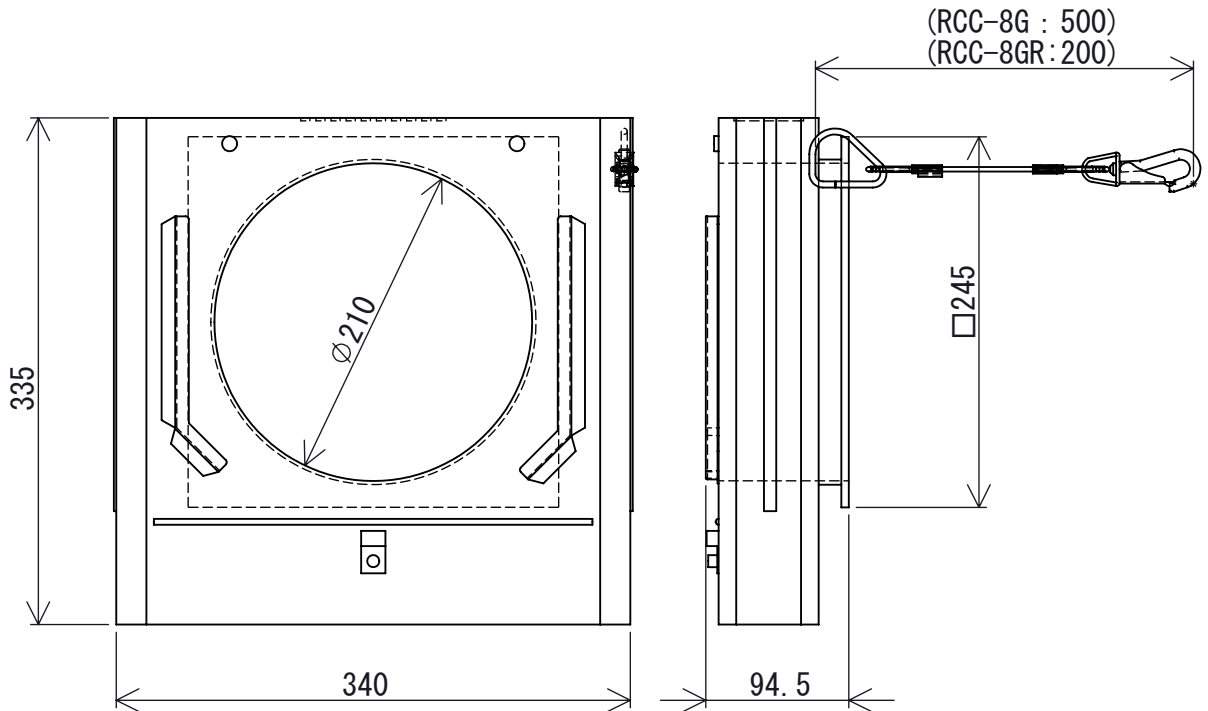

製品外観図

名 称	スクロカラー	型式名称	RCC-8G/RCC-8GR
-----	--------	------	----------------

RCC-8GR (リモコンスポットライト用)

定格電圧	DC24V	本体主材料	アルミニウム合金板	適合パワーボックス
定格消費電力	11.5W	表面仕上	黒色塗装	PWX209, PWX210
		本体質量	2.9kg	適合カラーロール
				CRL-8C

図法: 第三角法	単位: mm	尺度: 1:5
----------	--------	---------

 丸茂電機株式会社	整理番号	KSB-K5203-001
	作成番号	3-202891