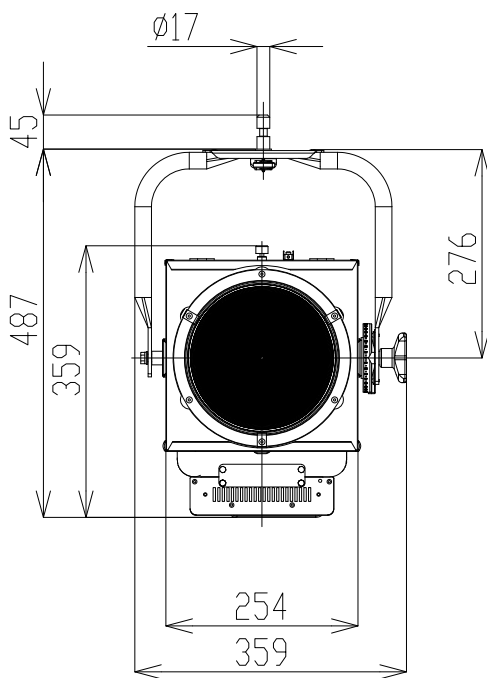

製品外観図

名称	LEDスポットライト	型式名称	LSC-805-WW
----	------------	------	------------

定格電圧	100V	本体主材料	アルミニウム合金板
定格消費電力	115W	表面仕上	黒色塗装
		本体質量	8.9kg

図法: 第三角法	単位: mm	尺度: 1:10	
----------	--------	----------	--

 丸茂電機株式会社