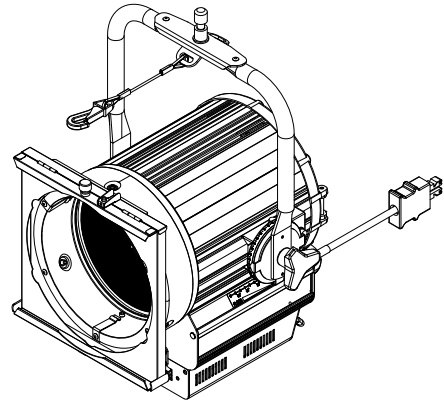

製品外観図

名称	LEDスポットライト	型式名称	LSC-805-WW
----	------------	------	------------

定格電圧	100V	本体主材料	アルミニウム合金板
定格消費電力	115W	表面仕上	黒色塗装
		本体質量	8.9kg

図法: 第三角法	単位: mm	尺度: 1:10	
----------	--------	----------	--

 丸茂電機株式会社