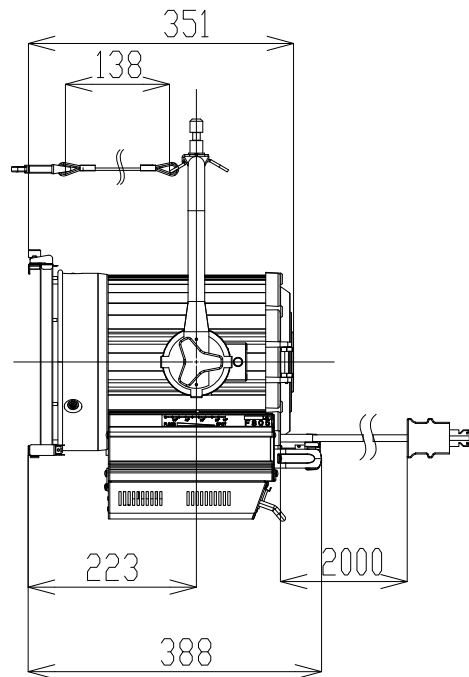

製品外観図

名称	LEDスポットライト	型式名称	LSC-805-WW
----	------------	------	------------

定格電圧	100V	本体主材料	アルミニウム合金板
定格消費電力	115W	表面仕上	黒色塗装
		本体質量	8.9kg

図法: 第三角法	単位: mm	尺度: 1:10	
----------	--------	----------	--

 丸茂電機株式会社

整理番号	KSB-K5112-101
作成番号	3-202793