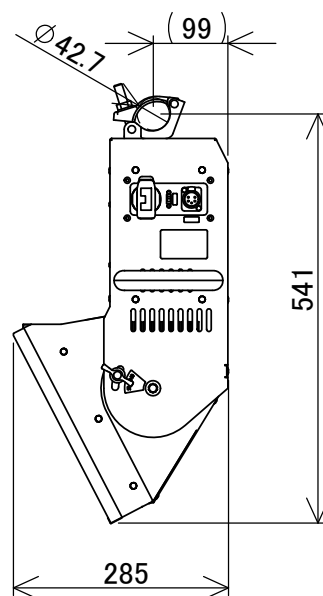

製品外観図

名 称	LED水平トライト	型式名称	LUH-2L-WC/LUH-2L-CB
-----	-----------	------	---------------------

定格電圧	100V	本体主材料	アルミニウム合金板	制御信号:DMX512 (RDM対応)
定格消費電力	350W (LUH-2L-WC)	表面仕上	黒色塗装	
	300W (LUH-2L-CB)	本体質量	16.1kg	

図法: 第三角法	単位: mm	尺度: 1:10	
----------	--------	----------	--

丸茂電機株式会社	整理番号	KSB-K5191-001
	作成番号	2-201392