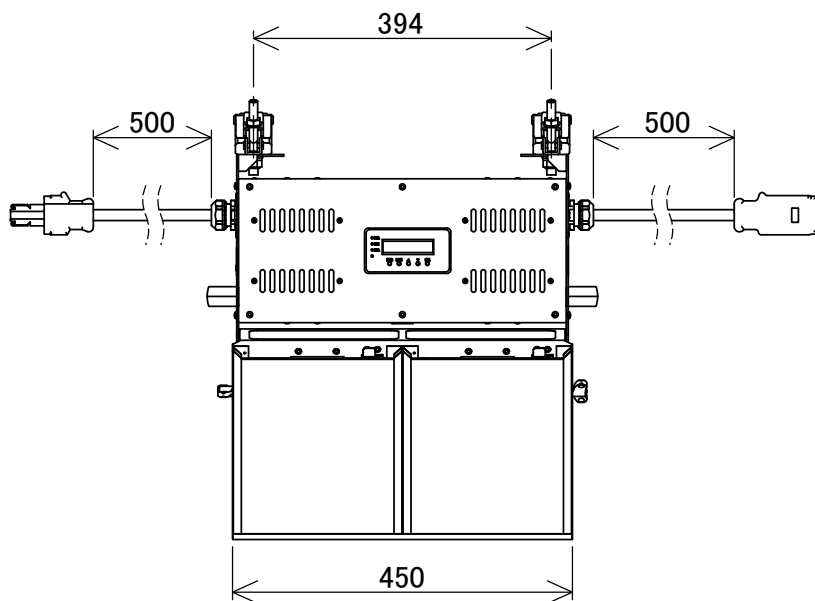

製品外観図

名 称	LED水平トライト	型式名称	LUH-2L-WC/LUH-2L-CB
-----	-----------	------	---------------------

定格電圧	100V	本体主材料	アルミニウム合金板	制御信号:DMX512 (RDM対応)
定格消費電力	350W (LUH-2L-WC)	表面仕上	黒色塗装	
	300W (LUH-2L-CB)	本体質量	16.1kg	

図法: 第三角法	単位: mm	尺度: 1:10	
----------	--------	----------	--

丸茂電機株式会社	整理番号	KSB-K5191-001
	作成番号	2-201392