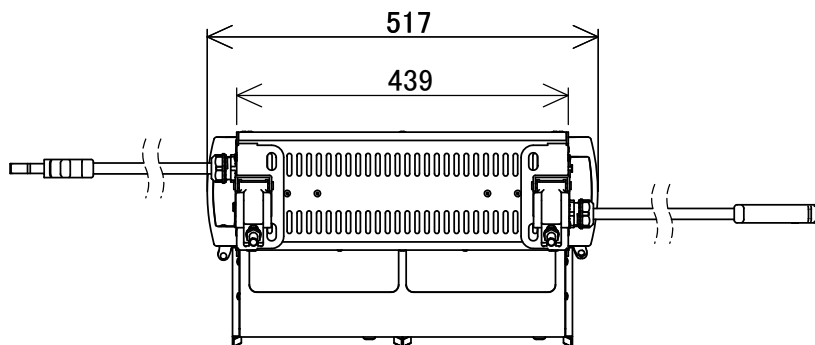

製品外観図

名 称	LED水平トライト	型式名称	LUH-2L-WC/LUH-2L-CB
-----	-----------	------	---------------------

定格電圧	100V	本体主材料	アルミニウム合金板	制御信号:DMX512 (RDM対応)
定格消費電力	350W (LUH-2L-WC)	表面仕上	黒色塗装	
	300W (LUH-2L-CB)	本体質量	16.1kg	

図法: 第三角法	単位: mm	尺度: 1:10	
----------	--------	----------	--

丸茂電機株式会社	整理番号	KSB-K5191-001
	作成番号	2-201392