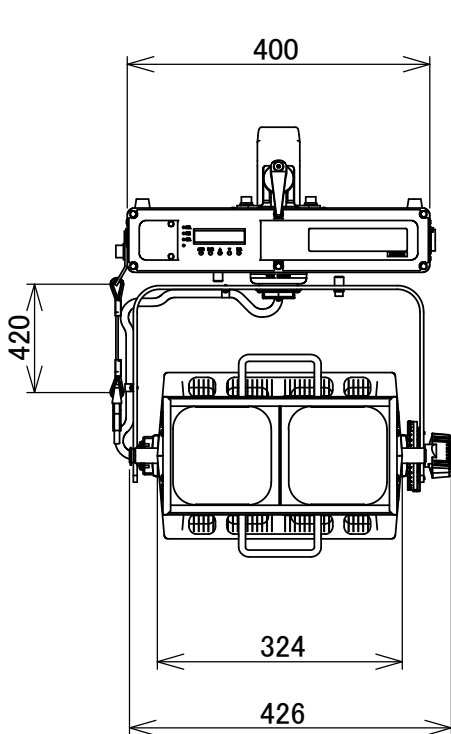

製品外観図

名称	LEDフラッドライト	型式名称	LBF-WC
----	------------	------	--------

定格電圧	100V	本体主材料	アルミニウム合金板	制御信号 : DMX512 (RDM対応)
定格消費電力	190W	表面仕上	黒色塗装	
		本体質量	12.8kg	

図法: 第三角法	単位 : mm	尺度 : 1:10	
----------	---------	-----------	--