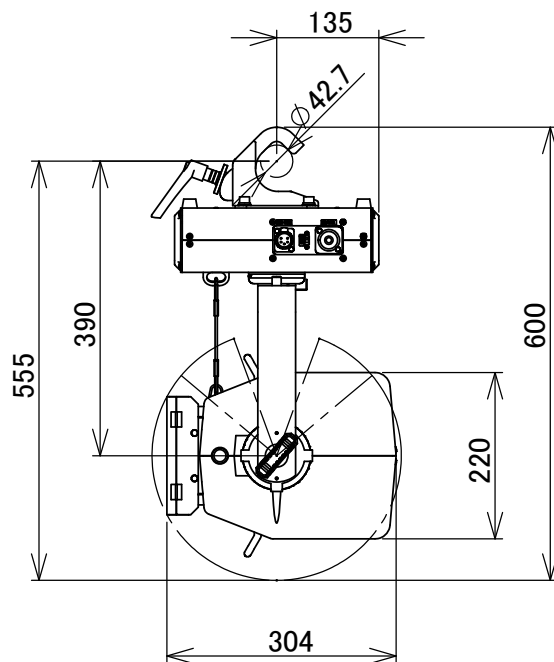

製品外観図

名称	LEDフラッドライト	型式名称	LBF-WC
----	------------	------	--------

定格電圧	100V	本体主材料	アルミニウム合金板	制御信号 : DMX512 (RDM対応)
定格消費電力	190W	表面仕上	黒色塗装	
		本体質量	12.8kg	

図法: 第三角法	単位 : mm	尺度 : 1:10	
----------	---------	-----------	--