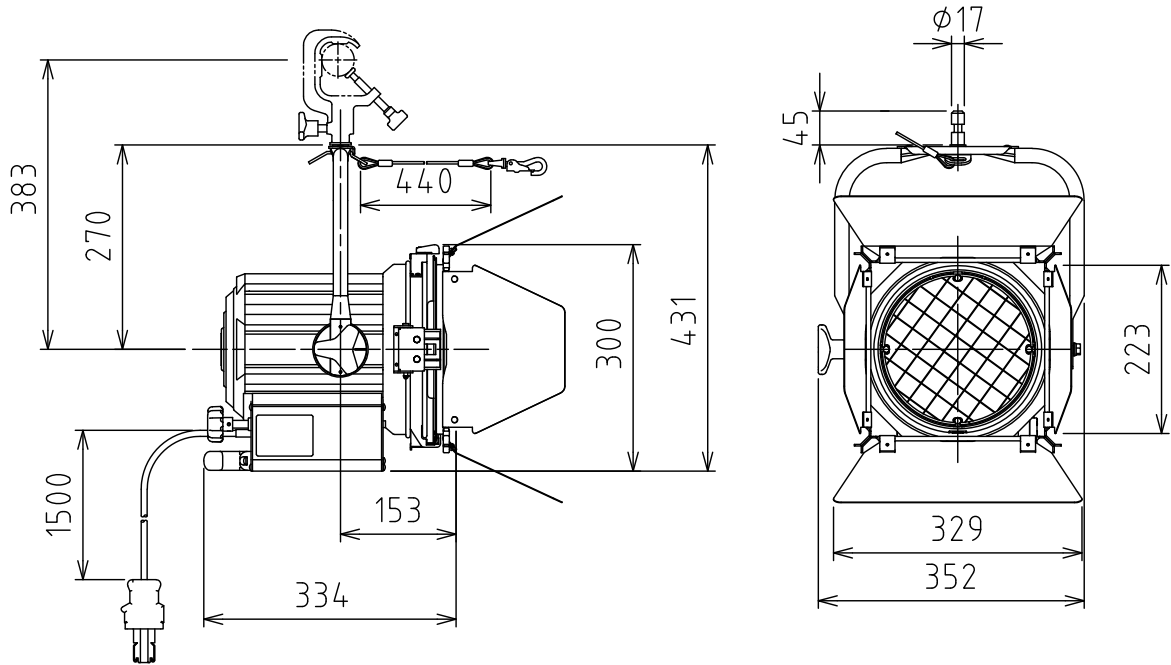

製品外観図

名称

ハイバックスポットライト

型式名称

FQH2-805S2-1500

定格電圧	AC100V	灯体主材料	アルミニウム合金	適合電球型名 JP100V1000WB/G-2 JP100V1000WC/G-2 JP100V1500WB/G-2 JP100V1500WC/G-2
定格消費電力	1500W (最大)	表面仕上	黒色塗装	
		本体質量	5.2kg+バンドア0.7kg	
図法：第三角法		単位：mm	尺度：1:10	
 丸茂電機株式会社			整理番号	KSB-K3728-001
			作成番号	3-201764