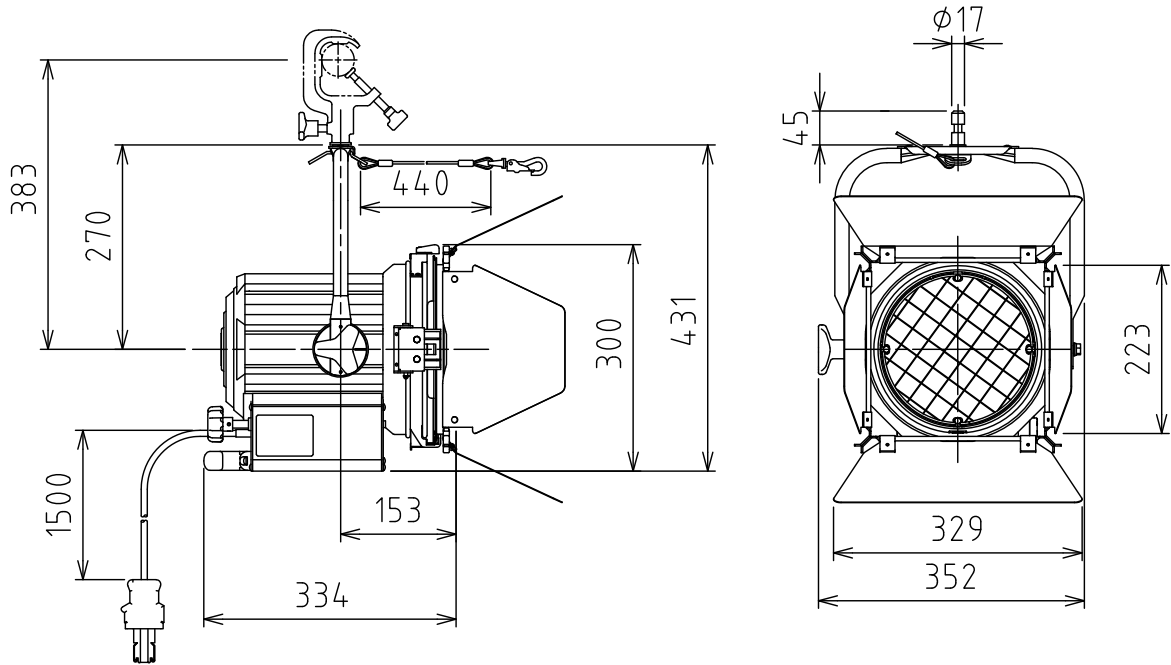

製品外観図

名称

ハイバックスポットライト

型式名称

FQH2-805S1-1500

定格電圧	AC100V	灯体主材料	アルミニウム合金	適合電球型名 JP100V1000WB/G-2 JP100V1000WC/G-2 JP100V1500WB/G-2 JP100V1500WC/G-2
定格消費電力	1500W (最大)	表面仕上	黒色塗装	
		本体質量	5.2kg+バンドア0.7kg	
図法：第三角法		単位：mm	尺度：1:10	
 丸茂電機株式会社			整理番号	KSB-K3736-001
			作成番号	3-201764