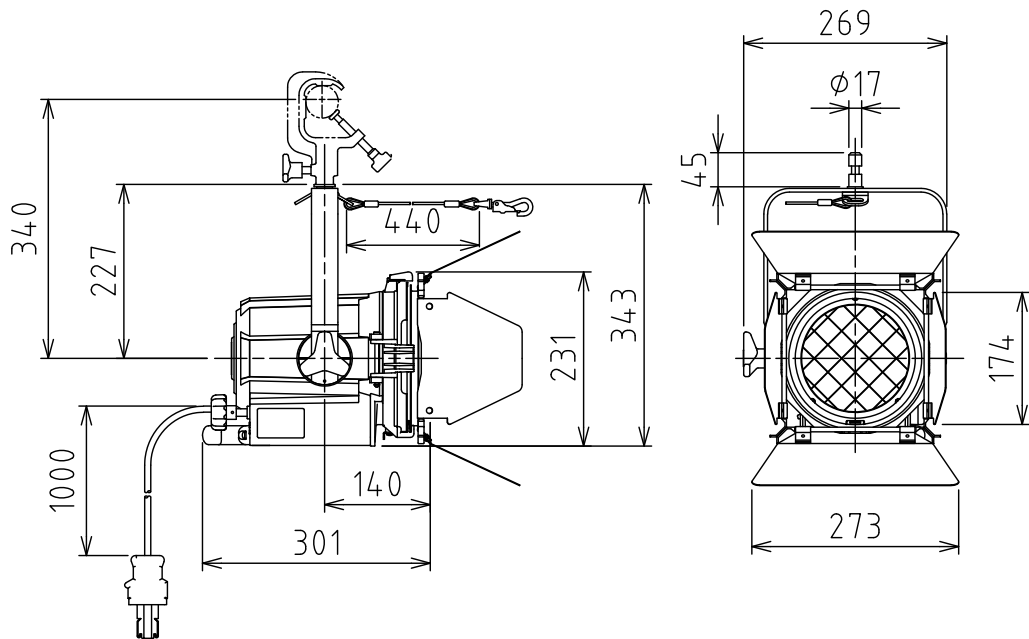

製品外観図

名称

ハイバックスポットライト

型式名称

FQH2-604S2-750

定格電圧	AC100V	灯体主材料	アルミニウム合金	適合電球型名 JP100V500WB/G-2 JP100V500WC/G-2 JP100V750WB/G-2 JP100V750WC/G-2
定格消費電力	750W (最大)	表面仕上	黒色塗装	
		本体質量	3.3kg+バンドア0.5kg	
図法：第三角法		単位：mm	尺度：1:10	
 丸茂電機株式会社			整理番号	KSB-K3725-001
			作成番号	2-201764