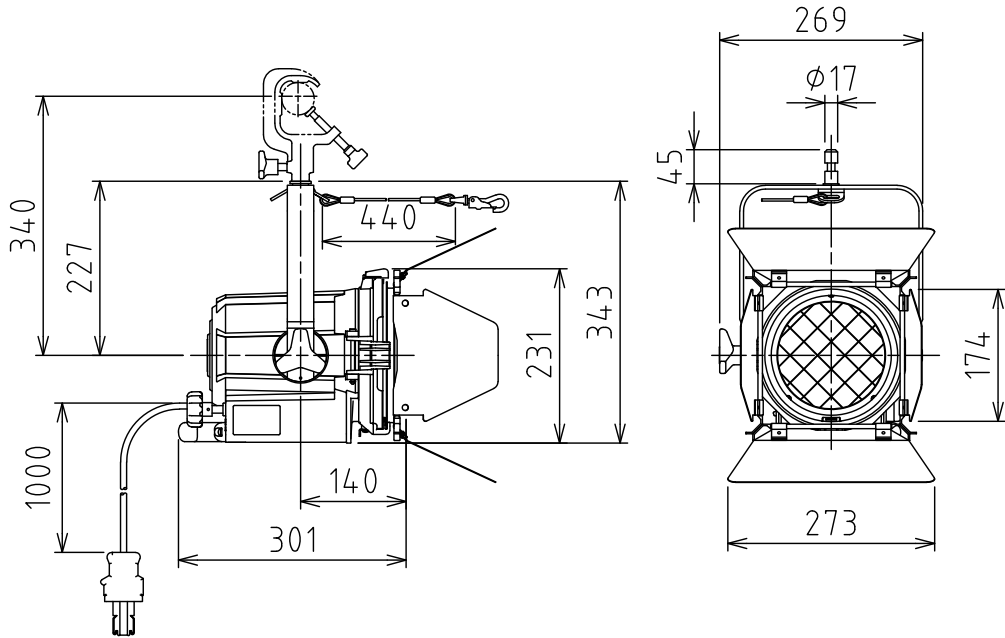

製品外観図

名称

ハイバックスポットライト

型式名称

FQH2-604S1-750

定格電圧	AC100V	灯体主材料	アルミニウム合金	適合電球型名 JP100V500WB/G-2 JP100V500WC/G-2 JP100V750WB/G-2 JP100V750WC/G-2
定格消費電力	750W (最大)	表面仕上	黒色塗装	
		本体質量	3.3kg+バンドア0.5kg	
図法：第三角法		単位：mm	尺度：1:10	
 丸茂電機株式会社			整理番号	KSB-K3735-001
			作成番号	2-201764