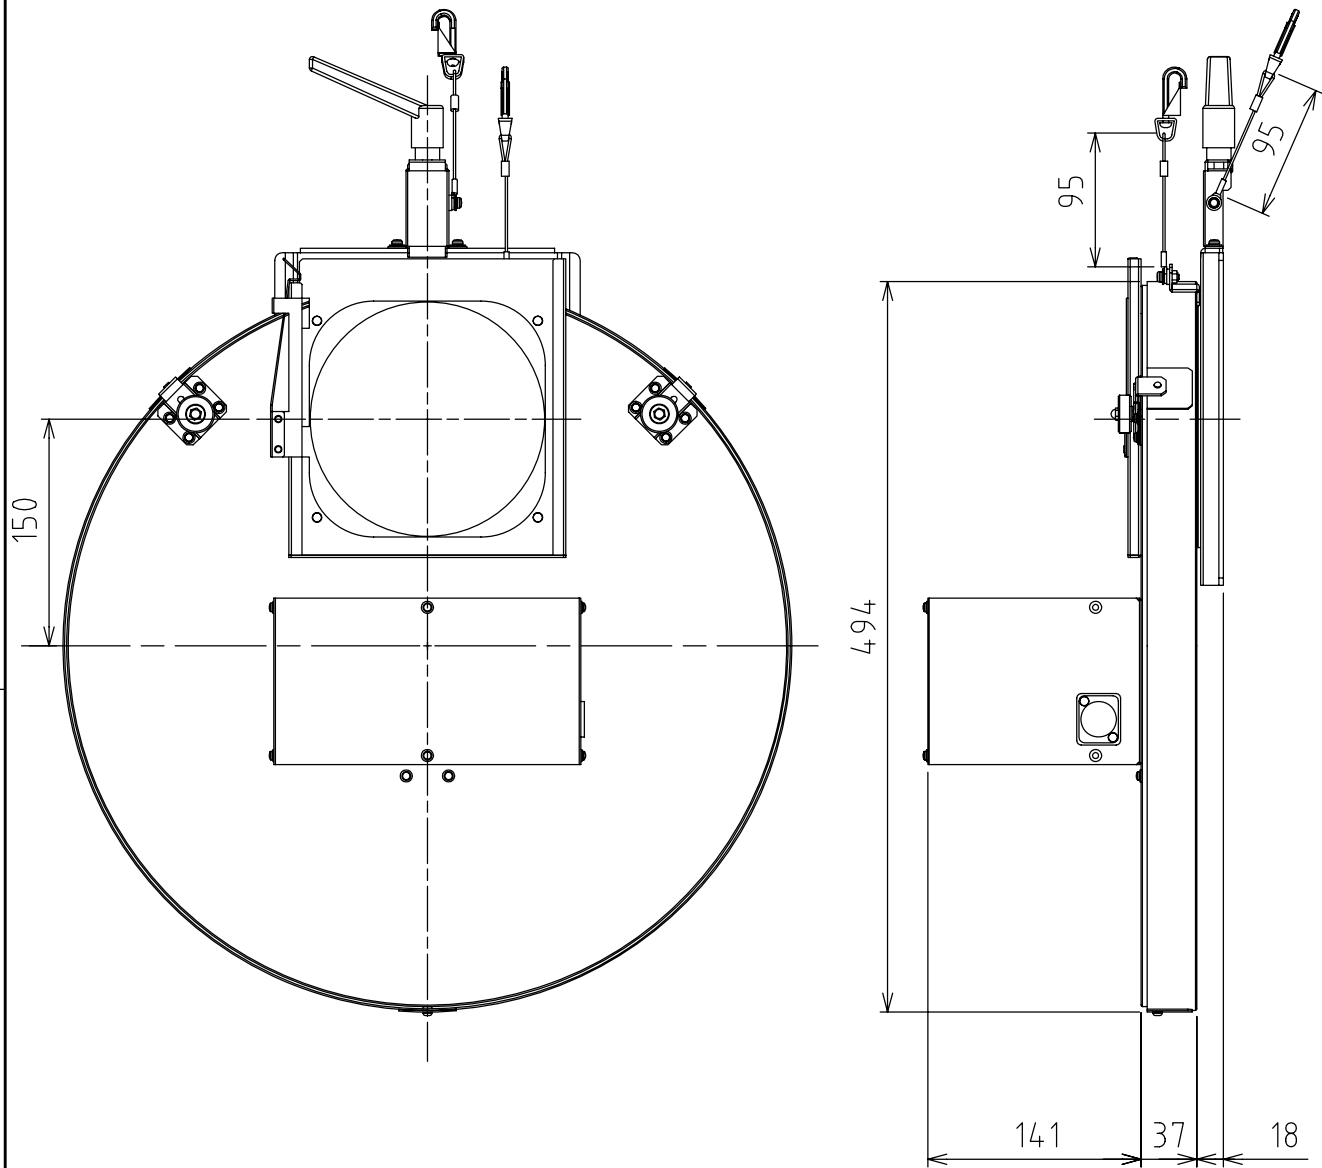

製品外観図

名称

ディスクマシン

型式名称

VSD3

定格電圧	AC100V	本体主材料	鋼板	適合光源	EPDシリーズ
定格消費電力	3W	表面仕上	黒三分艶塗装	適合先玉	SDDシリーズ
		本体質量	6.7kg	適合種板	PVDシリーズ

図法：第三角法    単位：mm    尺度：1:5

丸茂電機株式会社

整理番号	KSB-K3573-001
作成番号	1-001557