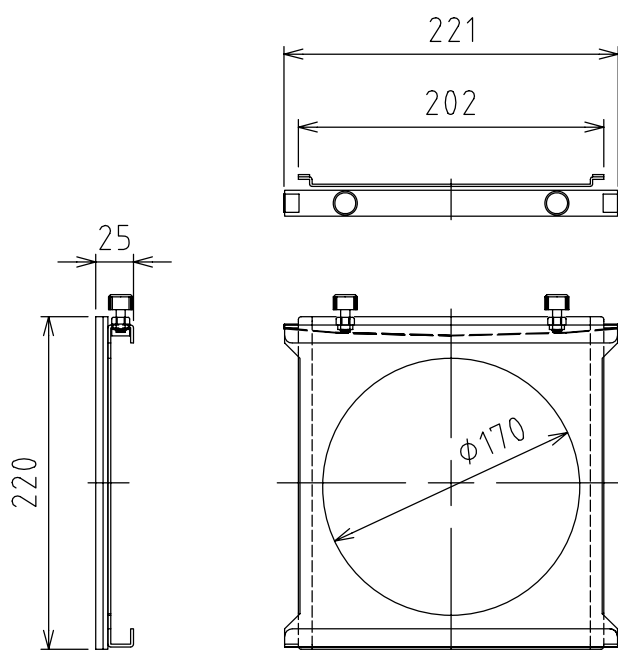

製品外観図

名 称

効果器入力アダプタ

型式名称

EMOPT-1

効果器取付枠内寸 220×208

	本体主材料	鋼板 1.6t,2.0t	適合光源	EQSシリーズ,EPDシリーズ
	表面仕上	黒3分艶塗装	適合マシン	VS,NC,RP等
	本体質量	0.8kg		

図法：第三角法

単位：mm

尺度：1:5

丸茂電機株式会社

整理番号

KSB-K2267-001

作成番号

2-203030