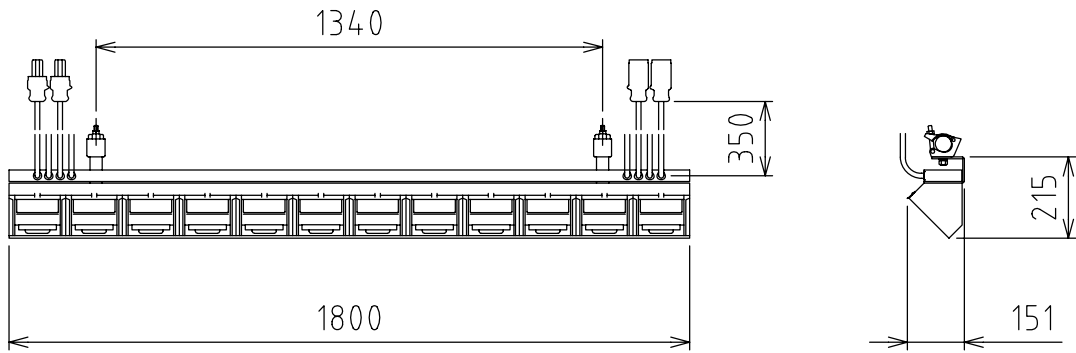

製品外観図

名称

アップーホリゾントライト

型式名称

UHQ-150W12L-4C

適合パイプサイズ 42.7mmまたは48.6mm

定格電圧	AC100V	灯体主材料	鋼板 0.6 t	適合電球型名 JD100V130W・NP/EN(150W形)
定格合計消費電力	1800W MAX	表面仕上	黒半艶塗装	
電 源	4回路 上手	本体質量	13.6kg	

図法：第三角法 単位：mm 尺度：1:20