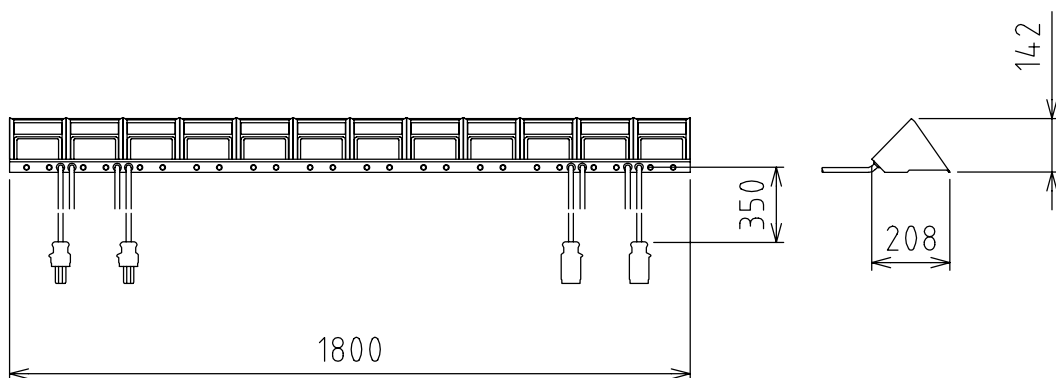

製品外観図

名称

□アーホリゾントライト

型式名称

LHQ-150W12L-4C

定格電圧	AC100V	灯体主材料	鋼板 0.6t	適合電球型名 JD100V130W・NP/EN(150W形)
定格合計消費電力	1800W MAX	表面仕上	黒半艶塗装	
電源	4回路 上手	灯体質量	12.2kg	
図法：第三角法		単位：mm	尺度：1:20	
 丸茂電機株式会社			整理番号	KSB-K9329-001
			作成番号	3-201151