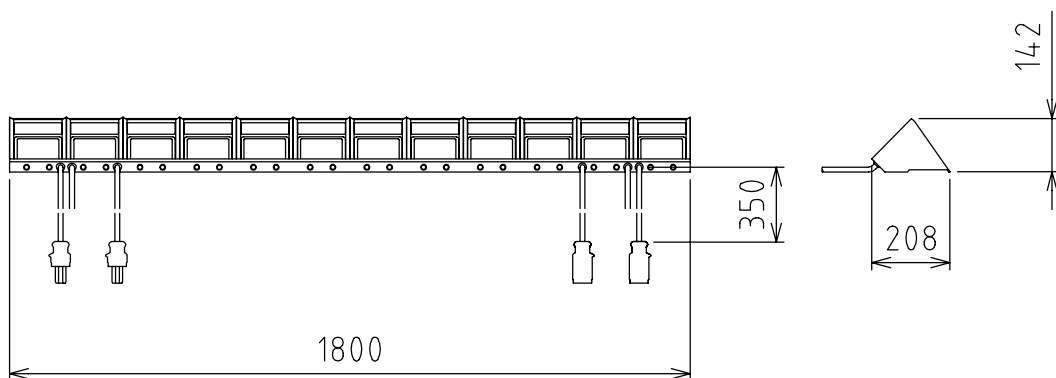

製品外観図

名称

□アーホリゾントライト

型式名称

LHQ-150W12L-3C

定格電圧	AC100V	灯体主材料	鋼板 0.6t	適合電球型名 JD100V130W・NP/EN(150W形)
定格合計消費電力	1800W MAX	表面仕上	黒半艶塗装	
電源	3回路 上手	灯体質量	11.7kg	

図法：第三角法

単位：mm

尺度：1:20

丸茂電機株式会社

整理番号

KSB-K9327-001

作成番号

3-201151